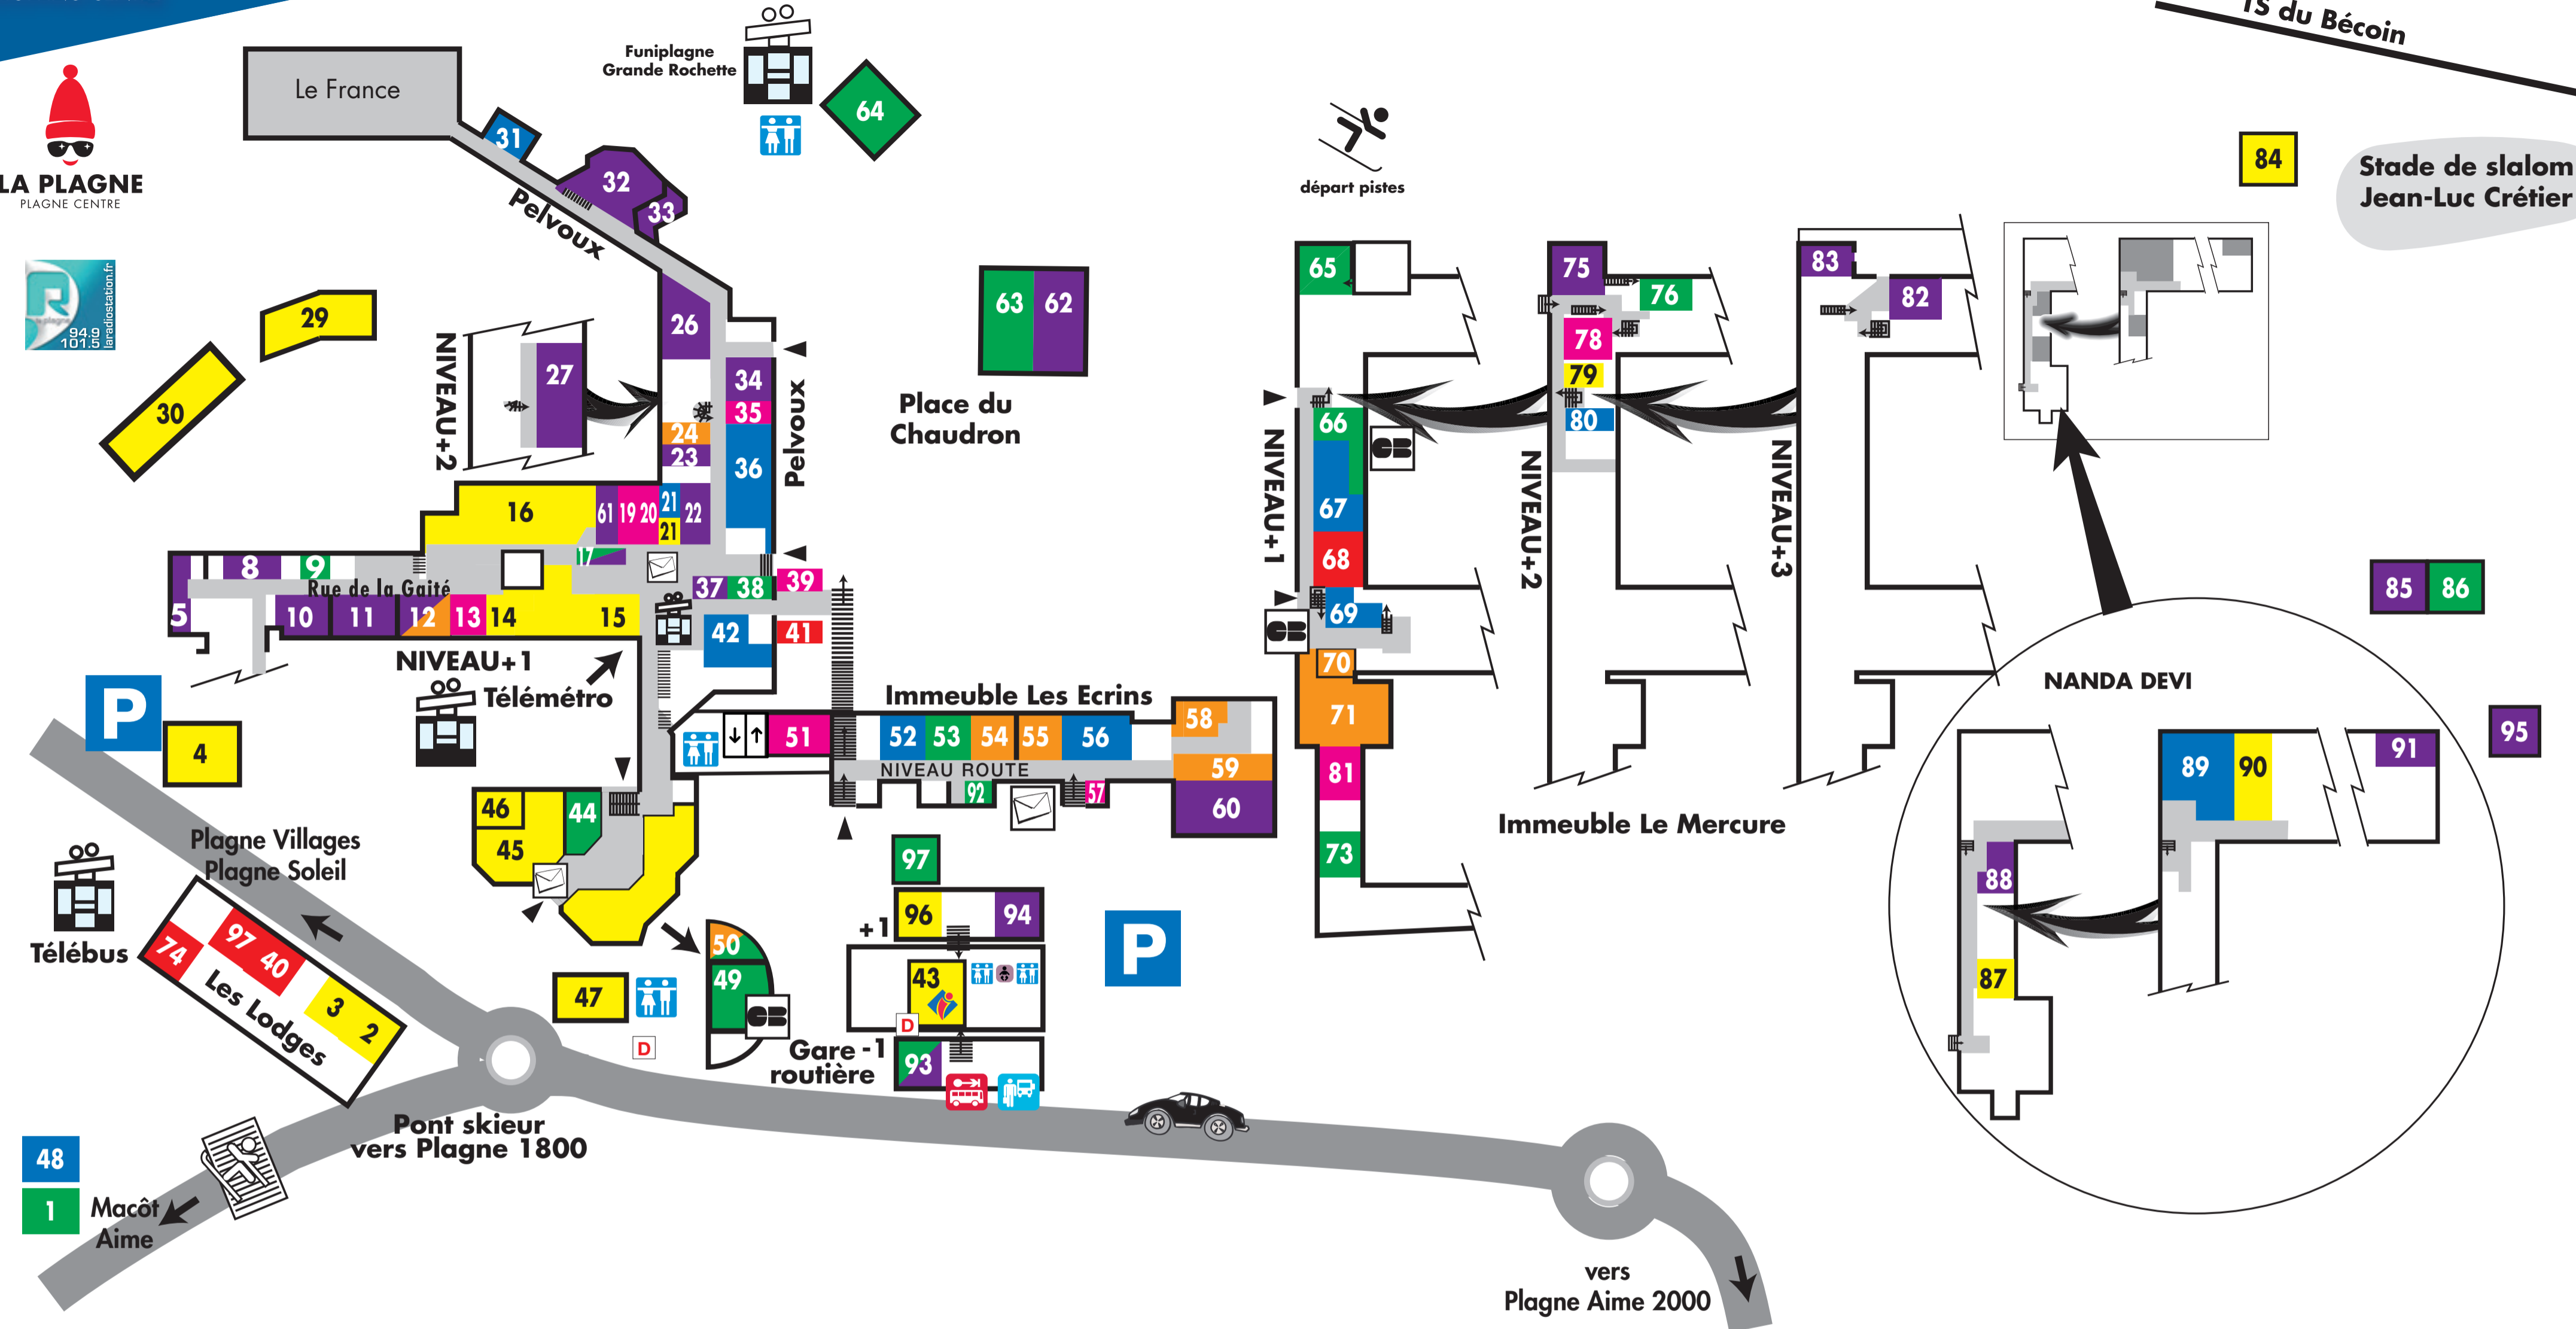

Centre Commercial

SHOPPING CENTRE

Map / Plan station
HIVER 2020/2021

ESF LA PLAGNE
CHÉMINÉE NANDA DEVI FRONT DE NEIGE
Tél. 04 79 09 00 40 Tél. 04 79 09 12 05
www.esf-plagne.com

LA PLAGNE RESORT
L'AGENCE DE VOYAGE 100% LA PLAGNE
LAPLAGNERESORT.COM
Réservez votre séjour à La Plagne directement
auprès de notre agence de voyage en ligne.
UNE EXCLUSIVITÉ LA PLAGNE !

ESTHÉBIO
06.30.65.39.24
Apt 318, Le France
PLAGNE CENTRE
www.esthebio.fr

TERRÉSENS
DEVENEZ PROPRIÉTAIRE
AU CŒUR DE PARADISKI
4 Résidences d'exception - Belle-Plagne,
Montalbert, Champagny-en-Vanoise et Peisey
Services de gestion & de conciergerie
Prestations haut de gamme

Services

43	Office de Tourisme Tourism office - Distributeur billets de bus	04 79 09 02 01
14	Caisse des remontées mécaniques Ski-pass Office	04 79 09 67 40
16	Chapelle œcuménique Œcumical Church	04 79 09 13 62
87	Club des Sports Ski Club	04 79 09 01 79
29	Halte garderie Crèche municipale Town Crèche	04 79 09 00 83
21	Ecole de ski El Pro	04 79 09 04 74
15	Ecole du Ski Français	04 79 09 00 40
15	Bureau des guides French Ski School	
79	Ecole de ski Oxygène Oxygène ski school	04 79 09 03 99
90	Ecole du Ski Français Nanda Devi French Ski School	04 79 09 12 05
3	Gendarmerie Police	04 79 09 04 57
45	Espace des Plagnards, services publics et sociaux Public service Agence postale	04 79 09 01 82
	Bibliothèque library	04 79 22 45 38
	Maison des saisonniers	04 79 09 20 85
96	Maison du Patrimoine	04 79 55 31 75
4	Parking du Boulevard Indoor carpark	04 79 09 22 10
2	Police Municipale	06 13 80 80 56
	Reflex Ski School	04 79 09 20 15
84	Bâtiment Stade de slalom Jean-Luc Crétier	04 79 09 10 00
46	R'la Plagne 101.5 FM	04 79 55 15 15
47	Salle Omnisports P. Leroux Sport Centre	04 79 09 67 00
30	Société d'aménagement de la Plagne Ski-pass office	

Toilettes

- Toilettes
- Télécabine
- Distributeur bancaire automatique
- Défilibrateur
- Boîte aux lettres
- Change Bébé
- Départ liaisons interstations
- Départ liaison gare SNCF

Santé / Health

40	Cabinet médical Hôpital Bourg St Maurice Hôpital Mouÿters	04 79 09 04 66 04 79 41 79 79 04 79 09 60 60
68	Pharmacie	04 79 09 04 81
74	Sapeurs pompiers Infirmière (à domicile)	18 06 09 72 60 37
41	Cabinet d'ostéopathie Juliette Lagondet	04 79 55 56 34
91	Mahora thérapie	06 20 29 43 32
97	Cabinet de kinésithérapie	06 23 82 40 88
97	Cabinet d'ostéopathie	06 61 06 97 88

Alimentaire / Food

54	Alimentation Sherpa	04 79 09 01 77
71	Alimentation Spar	04 79 09 05 38
55	Boucherie de la Plagne	04 79 09 20 18
59	Boulangerie	04 79 09 02 61
50	Épicerie Bio	04 79 55 19 22
58	Fromagerie de Plagne Centre	04 79 09 00 37
12	Idées'O (traiteur, event)	06 43 65 26 36
70	Saveurs Catalanes (Les)	06 15 32 76 66
24	Table du Berger (La)	04 79 09 19 09

Articles de sports / vêtements Sports equipment / Clothing

31	Allais Ski Service le France	04 79 09 01 52
36	Allais Ski Service le Pelvoux Ski Set	04 79 09 01 52
21	El Pro Skiumium	04 79 09 20 79
42	El Pro Boutique	04 80 08 10 90
89	Go Sport	04 79 09 01 71
52	Intersport	04 79 09 25 00
80	Oxygène	04 79 09 03 99
56	Ski Republic	04 79 07 12 69
48	SkiHut	04 79 55 46 36
67	Sport 2000 - Robino Sport	04 79 09 00 26
69	Technique Extrême	04 79 09 01 51

Accueil Agences / Estates Agencies

57	Bureau vente Alp'Agence	04 79 55 12 20
51	Bureau vente Nexalia	06 20 45 56 04
81	Agence de la Plagne GSI	04 79 09 17 00
35	Agence Alp'Agence	04 79 55 12 20
20	Agence O.I.P	04 79 09 00 77
78	Agence Oxygène Immobilier	04 79 09 05 82
39	Le Pelvoux Odalys	04 79 04 13 49
19	Ski & Soleil	04 79 09 02 22
13	Bureau de vente Oxygène Immobilier	06 18 22 26 38

Bars, restaurants, pub, discothèques