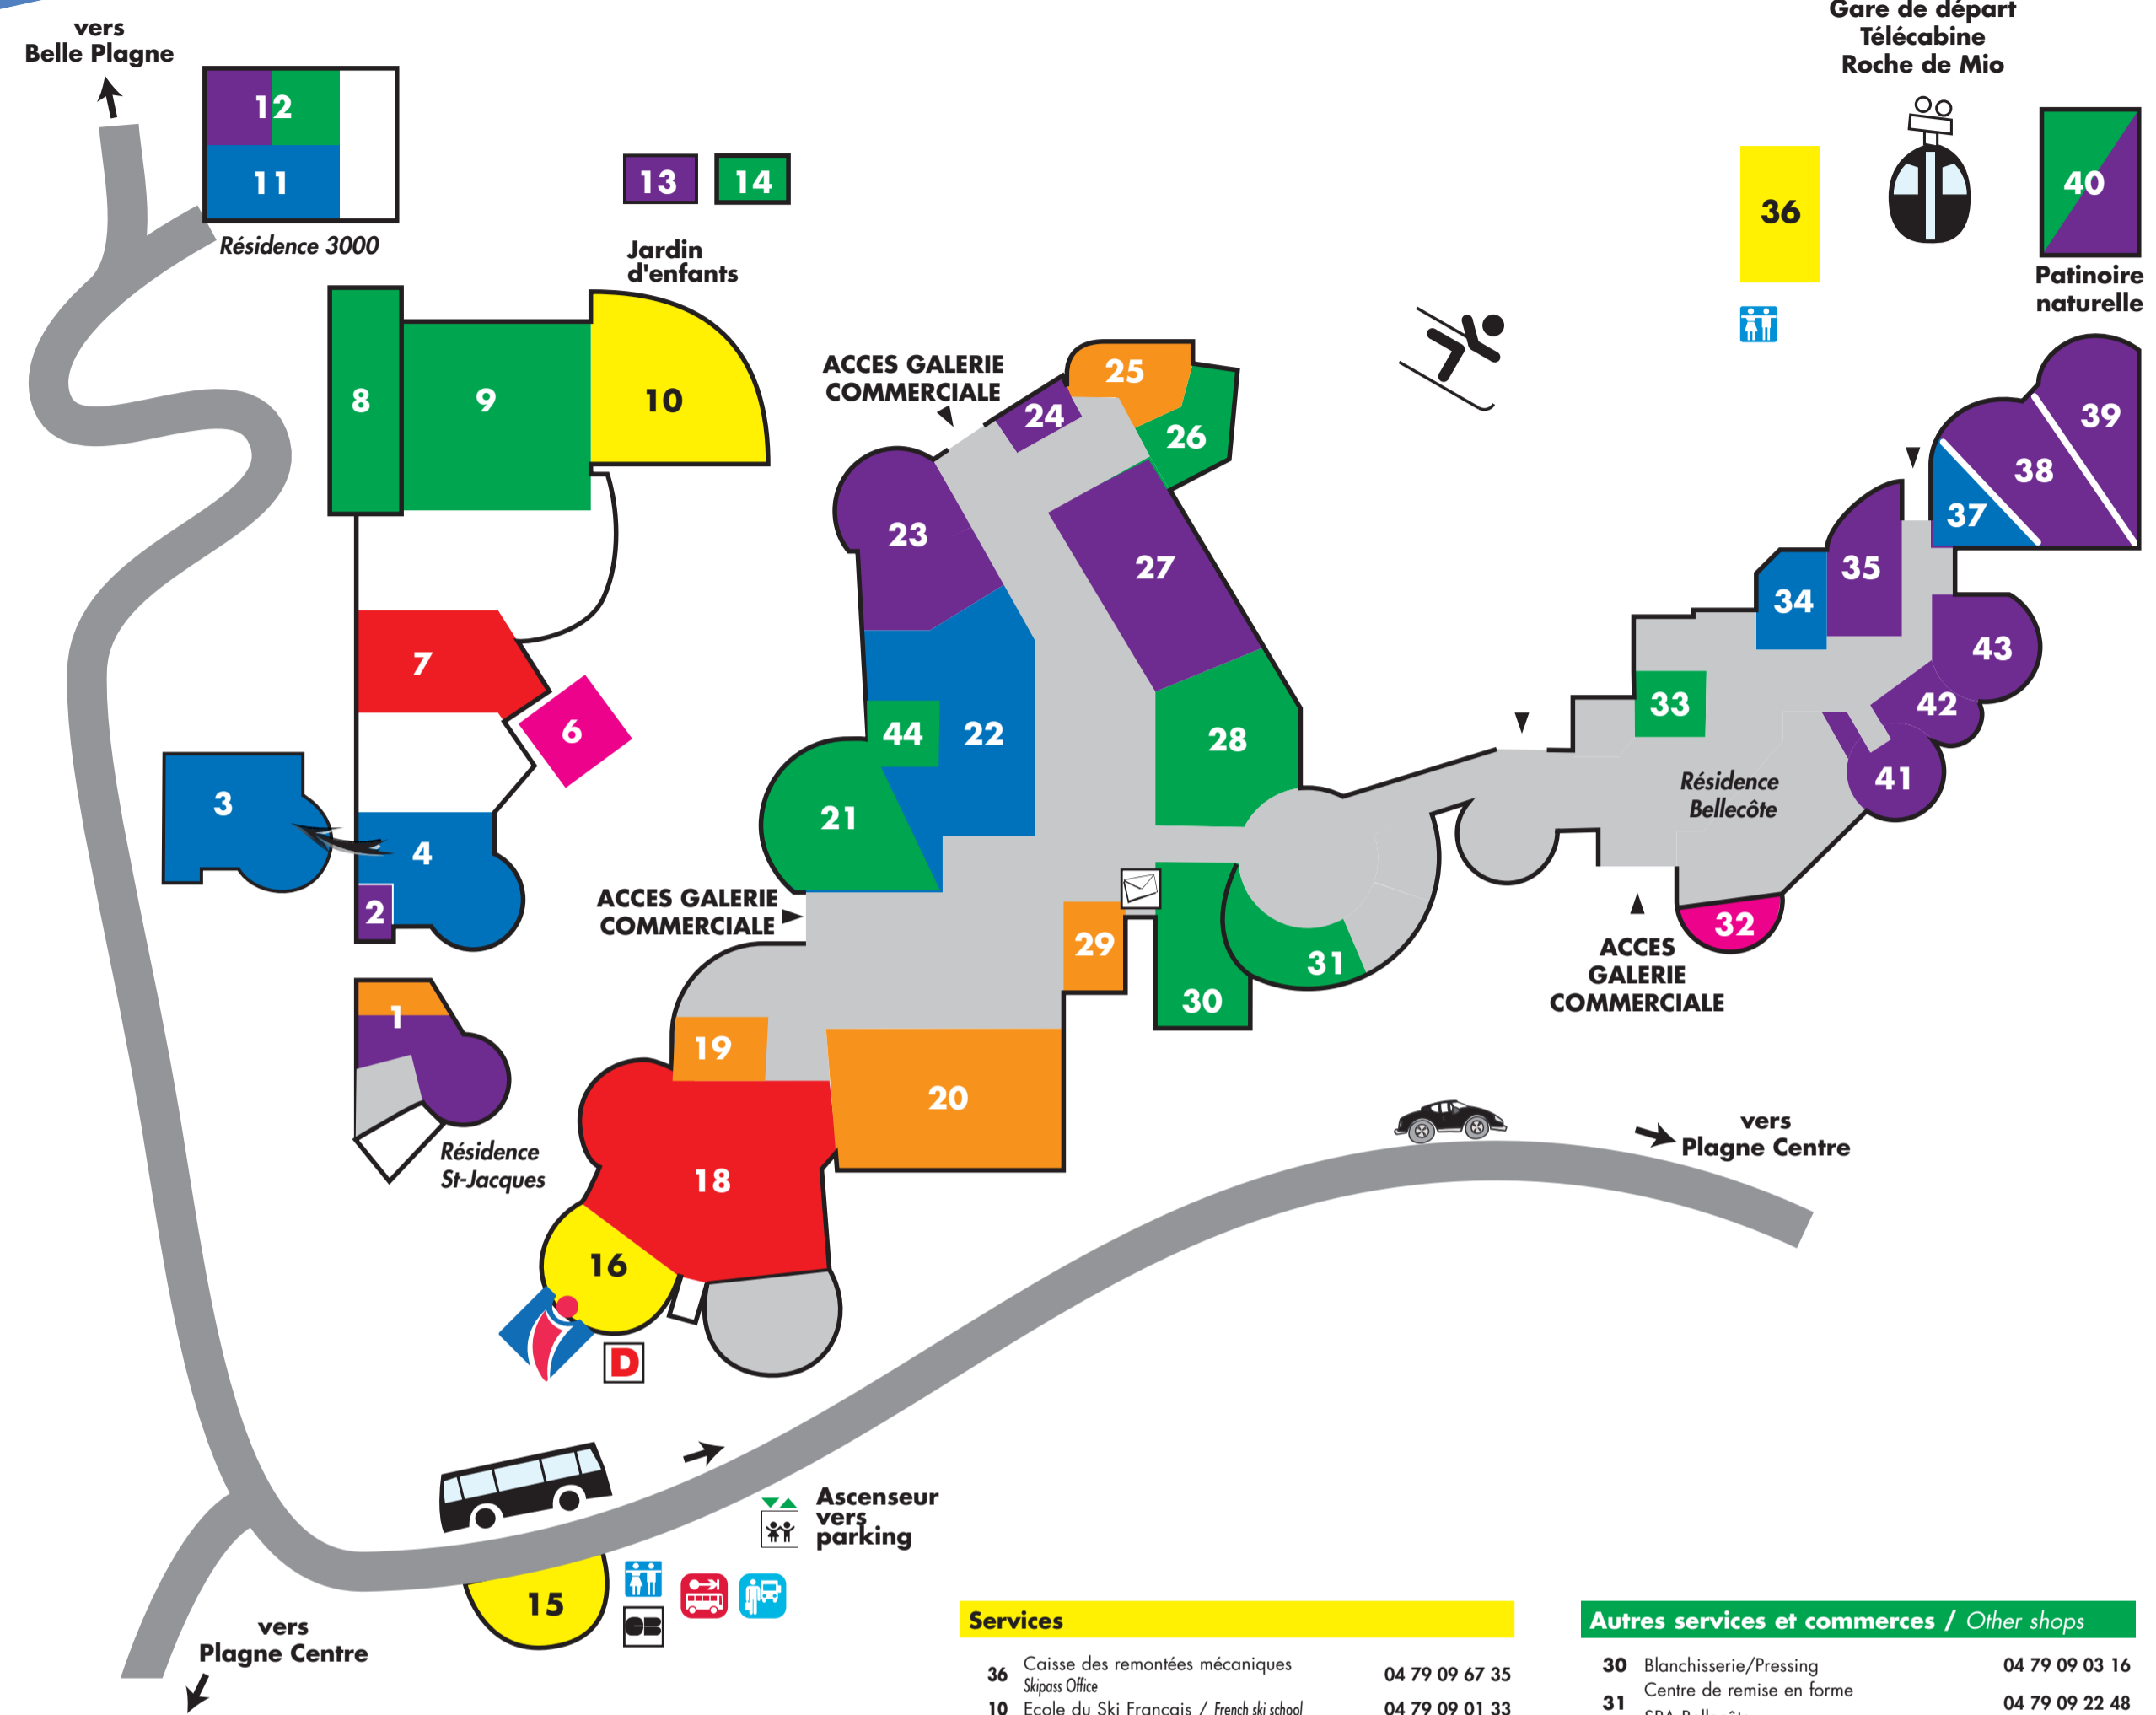

esf

PLAGNE BELLECÔTE

Tél. 04 79 09 01 33
e-mail : esf.plagne.bellecote@wanadoo.fr
www.esf-plagne-bellecote.com

LA PLAGNE RESORT.COM

L'AGENCE DE VOYAGE 100% LA PLAGNE
LAPLAGNERESORT.COM

Réservez votre séjour à La Plagne directement auprès de notre agence de voyage en ligne.
UNE EXCLUSIVITÉ LA PLAGNE !

OFFICE DE TOURISME DE LA GRANDE PLAGNE
Tél : +33 4 79 09 02 01
info@la-plagne.com

LA PLAGNE RESORT
Tél : +33 4 79 09 79 79
info@laplagneresort.com

www.laplagneresort.com

PUYDUFOU

Après La Plagne, votre aventure continue sur
PUYDUFOU.COM

WWW.BOBSLEIGH.NET
TÉL 04 79 08 82 23

LA PLAGNE PLAGNE BELLECÔTE

VIVEZ L'EXPERIENCE OLYMPIQUE

EXPERIENCE ACCESSIBLE À TOUS
À PARTIR DE 1M30 ACCOMPAGNÉ D'UN ADULTE

DEEP NATURE
Bains & Spa LA PLAGNE

RETROUVEZ LA VRAIE NATURE DU SPA À BELLE PLAGNE.
SPA DE 1500M² POUR PETITS ET GRANDS.

Bains & Spa La Plagne - Deep Nature
+33 (0) 4 58 35 00 00
spabelleplagne@deepnature.fr

Services		
36	Caisse des remontées mécaniques / Skipass Office	04 79 09 67 35
10	Ecole du Ski Français / French ski school / Mini Club	04 79 09 01 33
	Point Information / Tourism office / distributeur billets de bus	04 79 09 01 33
	Distributeur bancaire Crédit Agricole	04 79 09 02 01
	Cash point	
	Toilettes	
	Défibrillateur	
	Boîte aux lettres	
	Départ navette vers Plagne Centre	
	Départ navette liaison SNCF Luggage room	

Santé / Health		
18	Cabinet médical - Surgery	04 79 09 29 55
7	Pharmacie - Chemist	04 79 09 02 20

Alimentaire / Food		
25	Boulangerie, Pâtisserie	04 79 09 02 39
1	Epicèrie de produits régionaux	04 79 09 03 07
19	Gourmet Gallery	04 79 00 34 41
29	Produits régionaux	04 79 09 02 39
20	SPAR alimentation générale	04 79 09 02 39

Articles de sports / vêtements / Sports equipment / Clothing		
34	El Pro Skimium	04 79 09 12 98
4	Intersport Ingrid Lafforgue Sports	04 79 09 05 67
22	Skiteam - Ski Set	04 79 07 61 20
11	Sport 2000	04 79 09 10 68
37	Ski Republic	04 79 07 18 47
3	Quiksilver Store	04 79 09 05 67

Accueil hébergement / Estate Agency		
6	Accueil OIP	04 79 09 00 58
32	Accueil Pierre et Vacances Bellecôte	04 79 23 44 44

Autres services et commerces / Other shops		
30	Blanchisserie/Pressing	04 79 09 03 16
31	Centre de remise en forme / SPA Bellecôte	04 79 09 22 48
44	Escape Game United	
28	Loto, presse, FDJ, souvenirs	04 79 09 02 80
33	Mountain Market	
40	Patinoire Colosses Loisirs	04 79 09 28 70
14	Peb Evasion - Moto neige	06 12 99 88 35
9	Piscine Magic Pool	04 79 09 05 89
8	Salle Polyvalente	
26	Salle de jeux	
21	O' Coiffeur	04 79 07 39 60
21	Tatouage	06 62 50 44 06
12	PMU	04 79 06 57 98