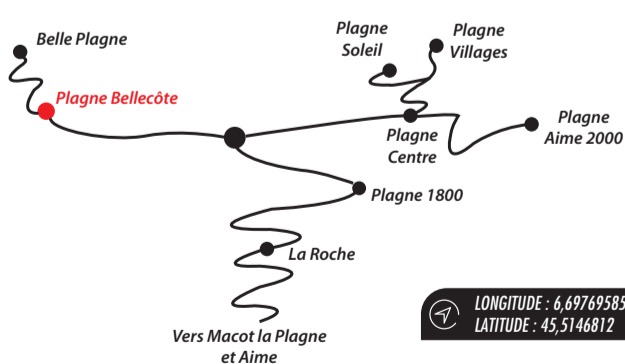

LA PLAGNE
Paradiski

LA PLAGNE
La Plagne, Centre Administratif,
Plagne Centre 73210 LA PLAGNE TARENTOISE
Tél. 04 79 09 02 01
Email : info@la-plagne.com
www.la-plagne.com

POINT INFO PLAGNE BELLECÔTE
A l'entrée de la station (hiver)
Caisse des remontées mécaniques (été)

Résidences

- 12 Bellecôte
- 24 Carroley A
- 25 Carroley B
- 26 Glaciers 1
- 27 Glaciers 2
- 28 Glaciers 3
- 30 Résidence 3000
- 23 St Jacques
- 2 La Chapelle Hadry

Accueils Hébergeurs

- 11 Pierre et Vacances 04 79 23 44 44
- 22 Office Immobilier de la Plagne 04 79 09 00 58

Divers

- 14 Cabinet médical
- 8 Caisse Remontées Mécaniques
- 20 Centre commercial
- 16 E.S.F
- 10 Espace luge
- 17 Jardin d'enfants
- 33 Motoneige
- 3 Parking aérien/couvert
- 4 Patinoire naturelle
- 18 Piscine
- Point Information
- 35 Pump track (été)
- 15 Salle de jeux
- 19 Salle Polyvalente
- 29 Tapis Ourson
- 7 Télécabine de Belle-Plagne vers Roche de Mio et le Glacier de Bellecôte
- 32 Télésiège de l'Arpette vers Montchavin les Coches-Paradiski
- 34 Télésiège des Blanchets
- 6 Télésiège des Colosses
- Toilettes publiques
- Départ sentiers piétons vers :
  - 5 Le Dou du Praz
  - 1 Les Frasses

Plan

La Plagne protège votre environnement : TRI SÉLECTIF DANS VOTRE STATION

Partners: Jean Lain, HYUNDAI, DARE 2B, CEBE, RACER, salomon, PUYDUFOU, BANQUE POPULAIRE AUVERGNE RHÔNE ALPES

Stay connected!

LOUEZ VOTRE POCKET WIFI
RENT YOUR POCKET WIFI

Votre réseau wifi privé partout dans la station
Private Wifi network anywhere

Connectez 10 appareils en très haut débit
Connect up to 10 devices with high speed connection

7€ /jour /day   **39€ /semaine /week**

Location aux Offices de Tourisme de La Plagne
Rental at La Plagne Tourism Offices

QUIKSILVER   **ROXY**

QUIKSILVER STORE
PLAGNE BELLECÔTE

INTERSPORT

LOCATION / RENT
Ski - Snowboard - Ski de randonnée

bellecote.laplagne-intersport.com
Tél. 04 79 09 05 67

VIVEZ L'EXPÉRIENCE...

Magic Pool
piscine de Plagne-Bellecôte

Live Magic Pool Experience!

Imaginez un bassin chauffé à 30°, entouré de neige, ainsi qu'un jacuzzi et un grand sauna vitré offrant une vue imprenable sur les pistes...

Front de neige Plagne Bellecôte • 73210 Macôt-La-Plagne
04 79 09 05 89 • www.magic-pool.fr

OFFICE IMMOBILIER de la PLAGNE
www.laplagne-immobilier.com

OIP TRANSACTIONS

Présent sur la Plagne depuis 1976
Toutes transactions et placements immobiliers

BUREAU DE VENTE
Centre commercial extérieur Plagne Bellecôte ☎ 04 79 09 00 77
06 72 93 38 10 / 06 74 57 96 14
E-mail : transactions@laplagne-immobilier.com

OIP LOCATIONS

Le partenaire de vos vacances
Locations de vacances et gestion locative
Votre séjour à la Plagne dans des conditions privilégiées

ACCUEIL - RÉSERVATIONS
Centre commercial extérieur Plagne Bellecôte ☎ 04 79 09 00 77
E-mail : locations@laplagne-immobilier.com

PLAGNE BELLECÔTE 1930 m

Plan du Centre Commercial au dos

Plan Kalibblue 2017

CinéPlagne LA PLAGNE

1 cinéma Plagne Centre **7i/7**

Informations et programmes dans les points informations

Les jours d'ouverture et les programmes sont également consultables sur le site de la Mairie de La Plagne Tarentaise : www.laplagne-tarentaise.fr

TERRÉSENS

DEVENEZ PROPRIÉTAIRE AU CŒUR DE PARADISKI

- 4 Résidences d'exception : Belle-Plagne, Montalbert, Champagny-en-Vanoise et Peisey
- Services de gestion & de conciergerie
- Prestations haut de gamme

N° Vert 0 800 880 880
+ (33) 4 72 14 66 50
contact@terresens.com
www.terresens.com

PLAGNE BELLECÔTE

CHALET DES MOUTONS

DECouvrez LA MOTONEIGE

06.12.99.88.35

Alp Agence

Locations - Ventes

Votre référence immobilière / Real Estate Agency

Galerie Le Pelvoux • 73210 PLAGNE CENTRE
☎ 04 79 55 12 20 • contact@alpagence.com • www.alpagence.com