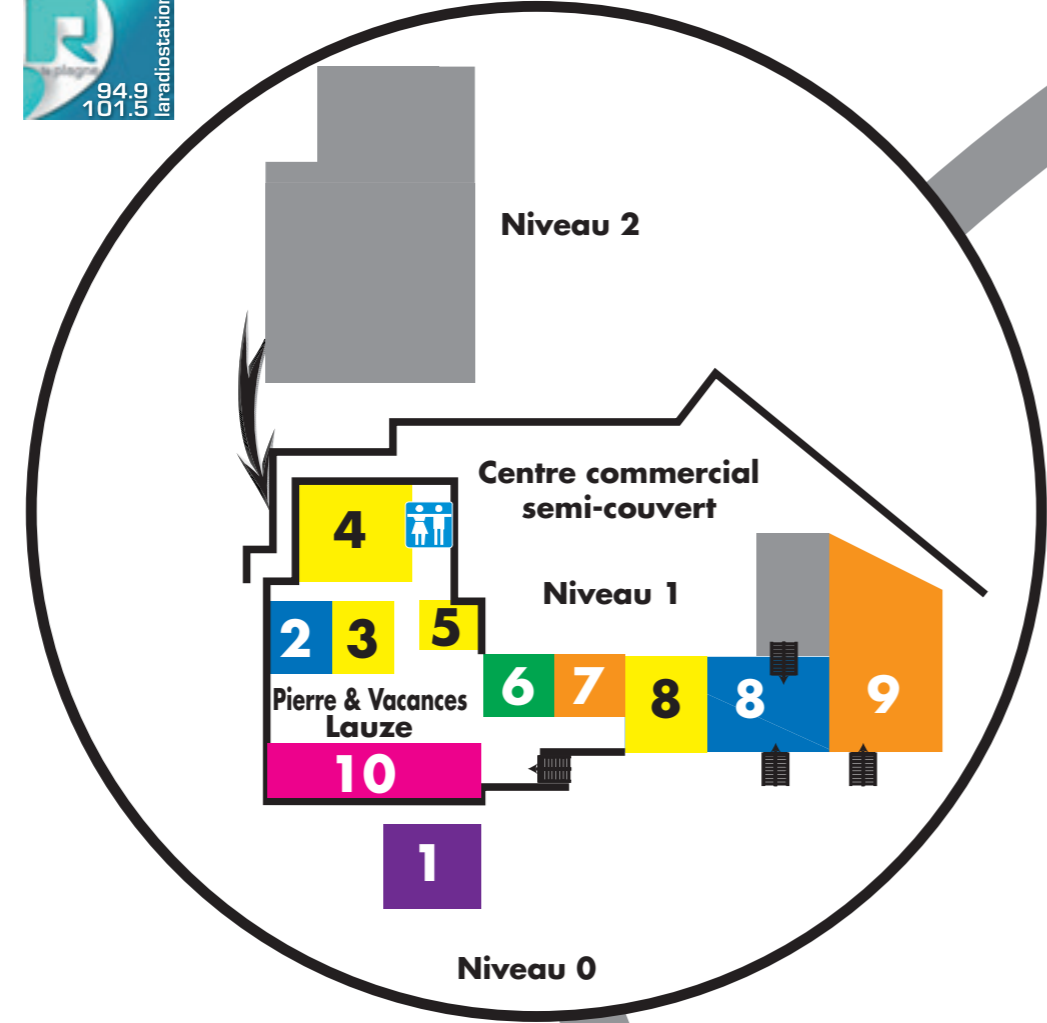

Centre Commercial SHOPPING CENTRE

Services

- 25 Caisse des remontées mécaniques Skipass Office 04 79 09 37 47
- 17 Ecole du Ski Reflex 06 13 80 80 56
- 27 Ecole de ski New Generation 04 79 01 03 18
- 8 Ecole de ski Oxygène 04 79 09 53 36
- 3 Ecole du Ski Français / french ski school
- 28 ESF Front de neige 04 79 01 17 61
- 5 Salle de jeux, espace internet
- Point Information 04 79 09 02 01
- Distributeur bancaire Laydernier Cash point
- Toilettes
- Défibrillateur
- Boîte aux lettres
- Départ navette vers Plagne Centre
- Départ navette liaison SNCF

Alimentaire / Food

- 16 Délices de la mère Boudu 04 79 09 02 84
- 9 Supérette SPAR 04 79 09 10 84
- 7 Le Café Gourmand 04 79 09 10 63

Articles de sports / vêtements Sports equipment / Clothing

- 15 Boudu Sport Skiset 04 79 09 02 84
- 2 El Pro Skimum 04 79 09 20 79
- 32 Les Chalets Ski Republic Ski Precision 04 79 06 92 27
- 26 Plagne 1800 Sport 2000 04 79 09 06 60
- 8 Skilove-Intersport 04 79 09 06 63

Bars, restaurants, pub, discothèques

- 23 Bobsleigh Pub 04 79 07 99 59
- 1 Cantine (La) 04 79 09 27 91
- 21 Chauffe Marcel (sur les pistes) 04 57 37 66 23
- 31 La Table du Cocoon 04 79 55 00 26
- 12 Loup Blanc (Le) 04 79 09 13 61
- 18 Mine (La) 04 79 09 24 89
- 13 Petit Chaperon Rouge (Le) (sur les pistes) 04 79 09 09 39

Accueil hébergement / Estate agence

- 10 Accueil Pierre & Vacances Lauze 04 79 09 08 70
- 14 Accueil UCPA 04 79 09 11 76
- 22 Accueil Les Rhododendrons 04 79 07 99 59
- 24 Accueil Lagrange Prestige Edelweiss 04 79 41 66 90
- 29 Accueil Les Arolles 04 79 09 14 78
- 30 Accueil Le Cocoon 04 79 55 00 26

Autres services et commerces / Other shops

- 20 Laverie automatique 04 79 09 08 70
- 6 Tabac, souvenirs 04 79 09 10 63

vers Plagne Centre

Salle polyvalente

Pierre & Vacances Lauze

20

21

Les Rhododendrons 22 23

retour à ski depuis Plagne Centre par le pont skieur

Edelweiss 24 25

Grand Tétrás 15 16 17

Les Arolles 26 27

28

Départ des pistes
Rassemblement ESF
Jardin des neiges

14 UCPA

vers Plagne Aime 2000
TS Plagne 1800

13

Avenir 1800

vers Aime (vallée)

30 31

PLAGNE BELLECOTE
CHALET DES MOUTONS
DECouvrez LA MOTONEIGE

MOTONEIGE

LA PLAGNE PLAGNE 1800

www.motoneige.la-plagne.com

06.12.99.88.35