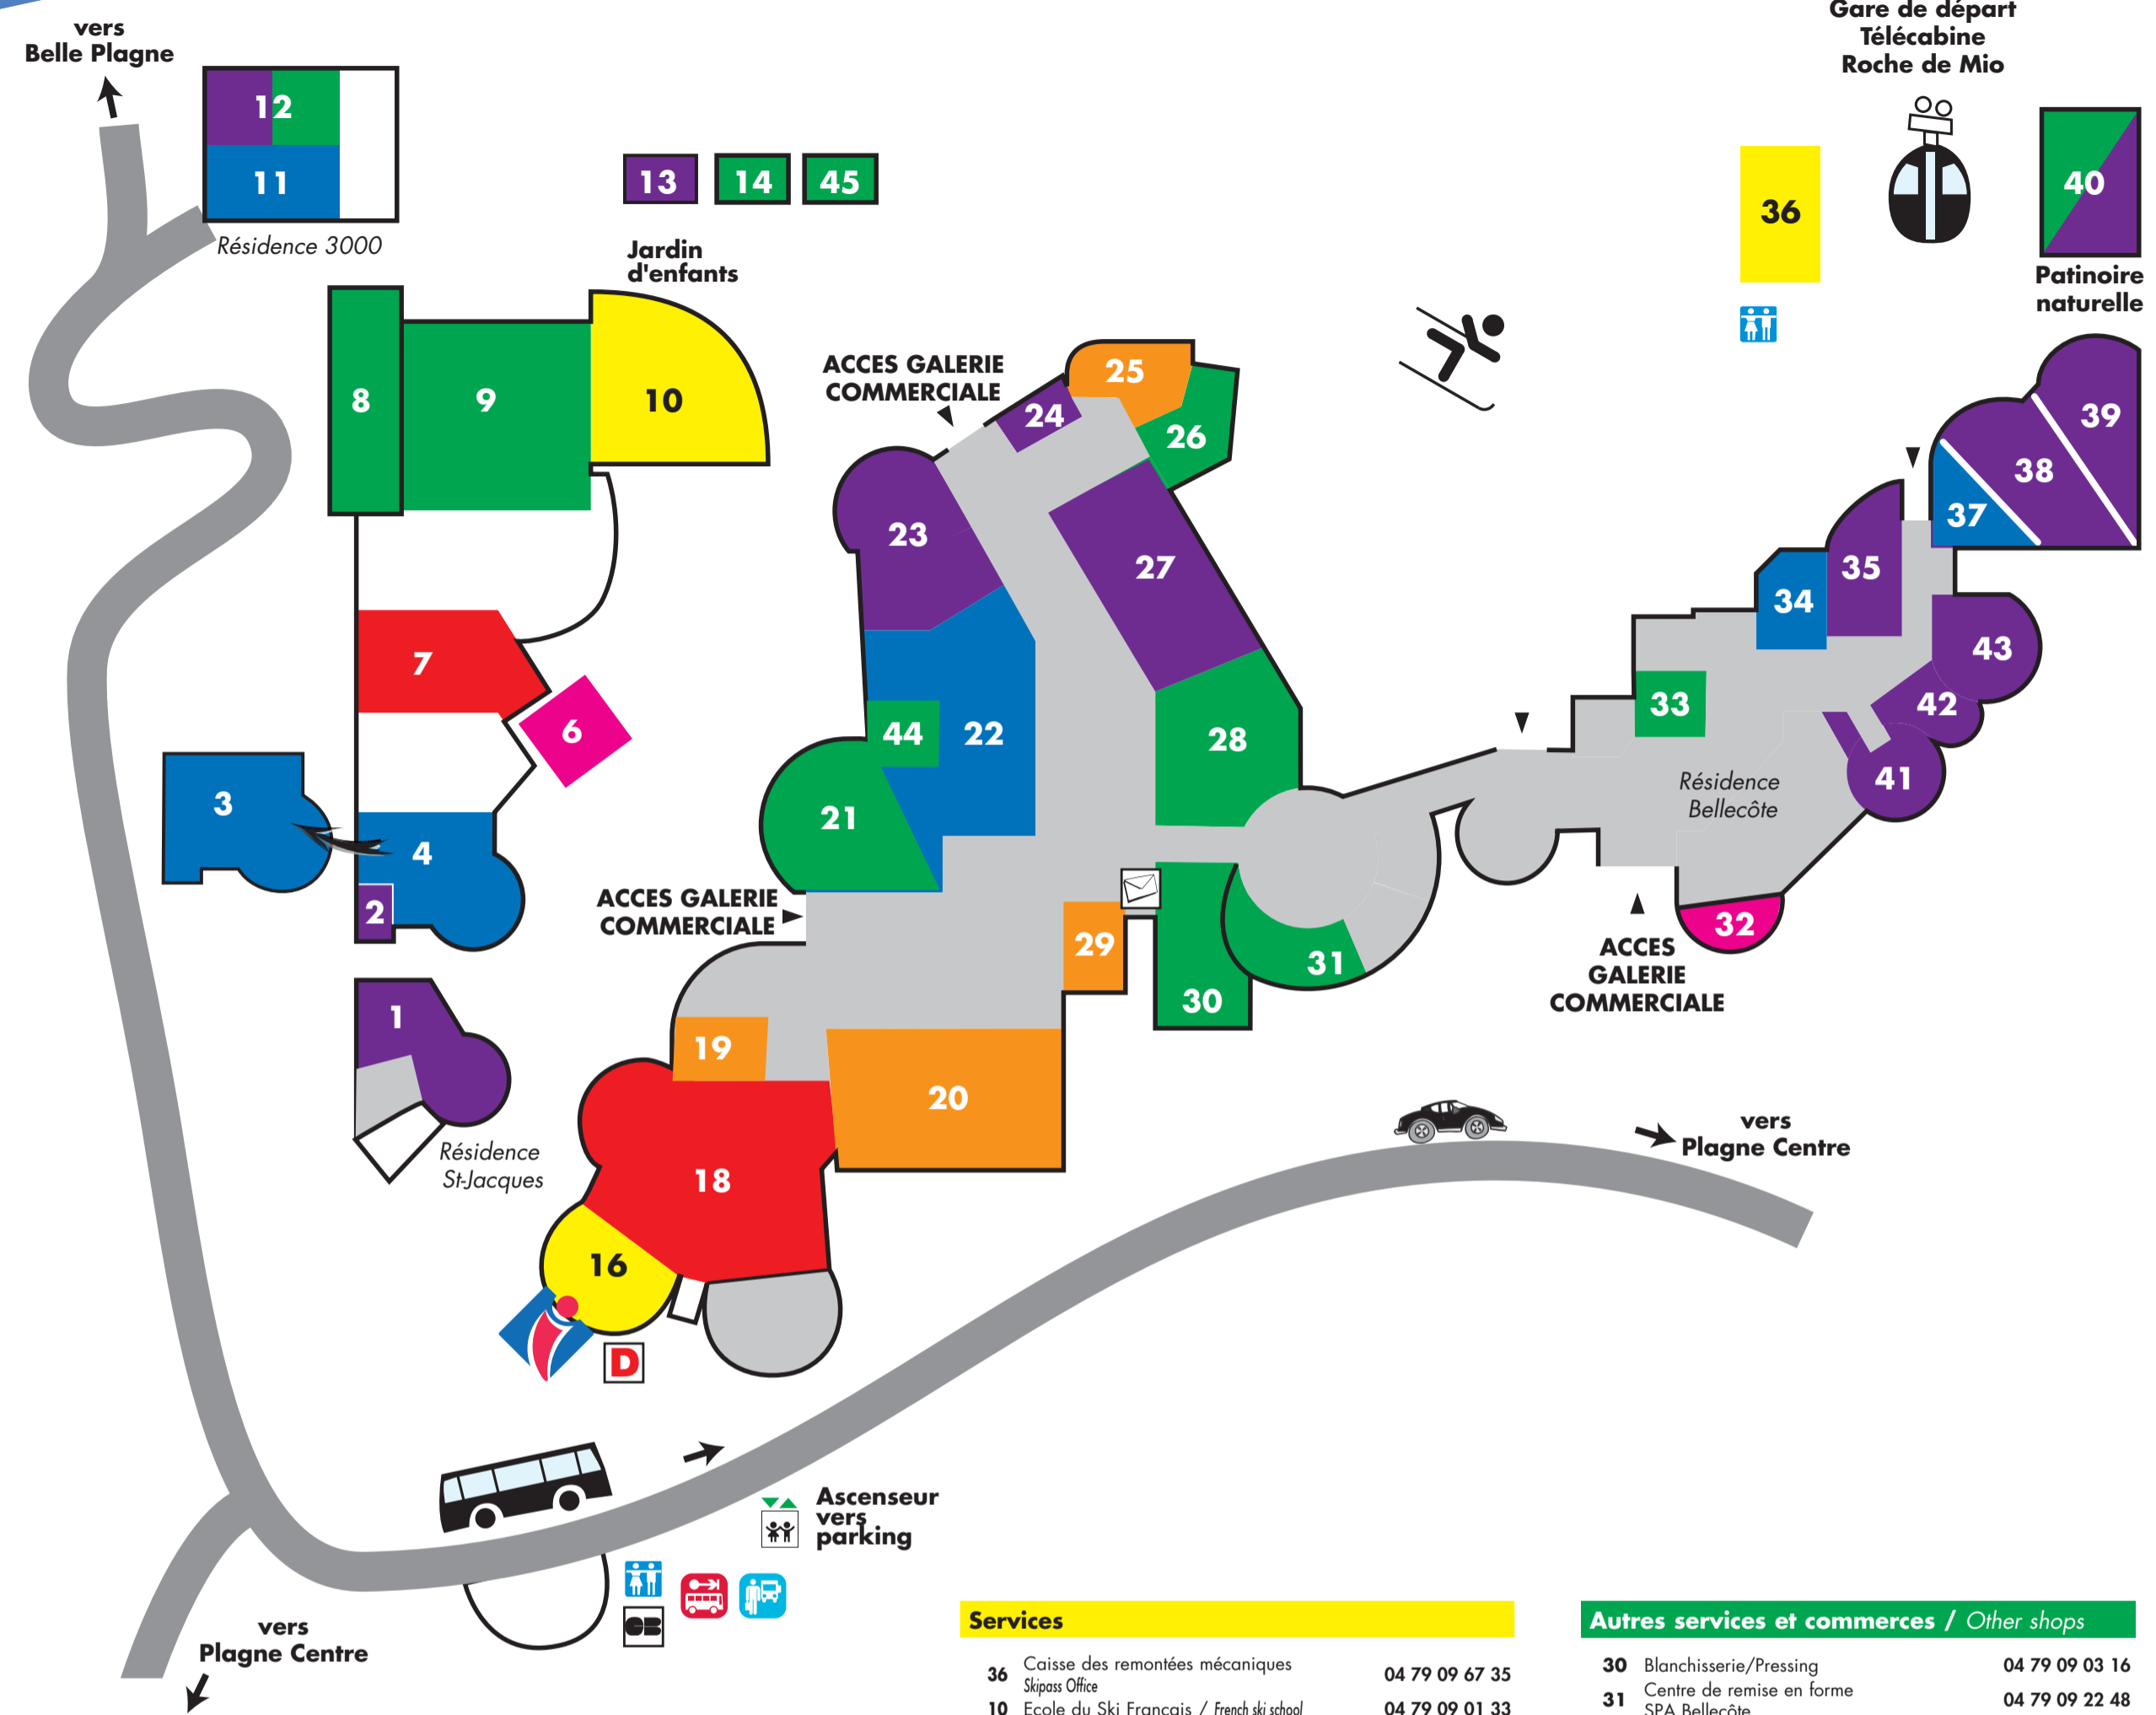

PLAGNE BELLECÔTE

esf

PLAGNE BELLECÔTE

Tél. 04 79 09 01 33
e-mail : esf.plagne.bellecote@wanadoo.fr
www.esf-plagne-bellecote.com

LA PLAGNE RESORT.COM

L'AGENCE DE VOYAGE 100% LA PLAGNE
LAPLAGNERESORT.COM

Réservez votre séjour à La Plagne directement auprès de notre agence de voyage en ligne.
UNE EXCLUSIVITÉ LA PLAGNE !

OFFICE DE TOURISME DE LA GRANDE PLAGNE
Tél : + 33 4 79 09 02 01
info@la-plagne.com

LA PLAGNE RESORT
Tél : + 33 4 79 09 79 79
info@laplagneresort.com

www.laplagneresort.com

Services

36	Caisse des remontées mécaniques / Skipass Office	04 79 09 67 35
10	Ecole du Ski Français / French ski school / Mini Club	04 79 09 01 33
	Point Information / Tourism office / distributeur billets de bus	04 79 09 01 33
	Distributeur bancaire Crédit Agricole / Cash point	04 79 09 02 01
	Toilettes	
D	Défibrillateur	
	Boîte aux lettres	
	Départ navette vers Plagne Centre	
	Départ navette liaison SNCF	

Autres services et commerces / Other shops

30	Blanchisserie/Pressing	04 79 09 03 16
31	Centre de remise en forme / SPA Bellecôte	04 79 09 22 48
44	Escape Game United	
28	Loto, presse, FDJ, souvenirs	04 79 09 02 80
33	Mountain Market	
21	O' Coiffeur	04 79 07 39 60
14	Paradibike (été)	06 80 74 36 00
40	Patinoire Colosses Loisirs	04 79 09 28 70
14	Peb Evasion - Moto neige (hiver)	06 12 99 88 35
9	Piscine Magic Pool	04 79 09 05 89
8	Salle Polyvalente	
26	Salle de jeux	
21	Tatouage	06 62 50 44 06
12	PMU	04 79 06 57 98
45	Wait'Park motoneige kids & teenagers	07 50 04 93 79

Santé / Health

18	Cabinet médical - Surgery	04 79 09 29 55
7	Pharmacie - Chemist	04 79 09 02 20

Alimentaire / Food

25	Boulangerie, Pâtisserie	04 79 09 02 39
19	Gourmet Gallery	04 79 00 34 41
29	Produits régionaux	04 79 09 02 39
20	SPAR alimentation générale	04 79 09 02 39

Articles de sports / vêtements / Sports equipment / Clothing

34	El Pro Skium	04 79 09 12 98
4	Intersport Ingrid Lafforgue Sports	04 79 09 05 67
22	Skiteam - Ski Set	04 79 07 61 20
11	Sport 2000	04 79 09 10 68
37	Ski Republic	04 79 07 18 47
3	Quiksilver Store	04 79 09 05 67

Accueil hébergement / Estate Agency

6	Accueil OIP	04 79 09 00 58
32	Accueil Pierre et Vacances Bellecôte	04 79 23 44 44

Bars, restaurants, pub, discothèques

35	Annexe (L')	04 79 06 57 88
	Arpette (L') (sur les pistes)	04 79 09 15 40
13	Bonnet (Le) (sur les pistes)	06 83 28 66 29
40	Chalet des Colosses (Le)	04 79 09 28 70
27	P'tit Mazot (Le)	04 79 08 97 45
23	Flocon (Le) (crêperie)	04 79 09 08 97
	Inversens (Les) (sur les pistes)	06 09 94 43 78
43	Showlex	04 79 24 45 98
38	Mangeoire (La)	04 79 06 46 68
39	Mc Côté (Le) Bar à pizza/fast food	04 79 06 86 87
1	Moufflon (Le)	04 79 09 03 07
42	Pizzéria I Tifosi	04 79 09 02 51
41	La Cave, bar à vins et bières / Roche de Mio (La) (sur les pistes)	04 79 09 01 83
		04 79 09 29 77
12	Rigatoni (Le)	04 79 06 57 98
2	Spitting Feathers	04 79 00 37 31
24	Tarine (La)	04 79 09 08 76
	Trieuse (La) (sur les pistes)	04 79 09 02 58

PLAGNE BELLECOTE

CHALET DES MOUTONS

DECouvrez LA MOTONEIGE

www.motoneige-la-plagne.fr

06 12 99 88 35