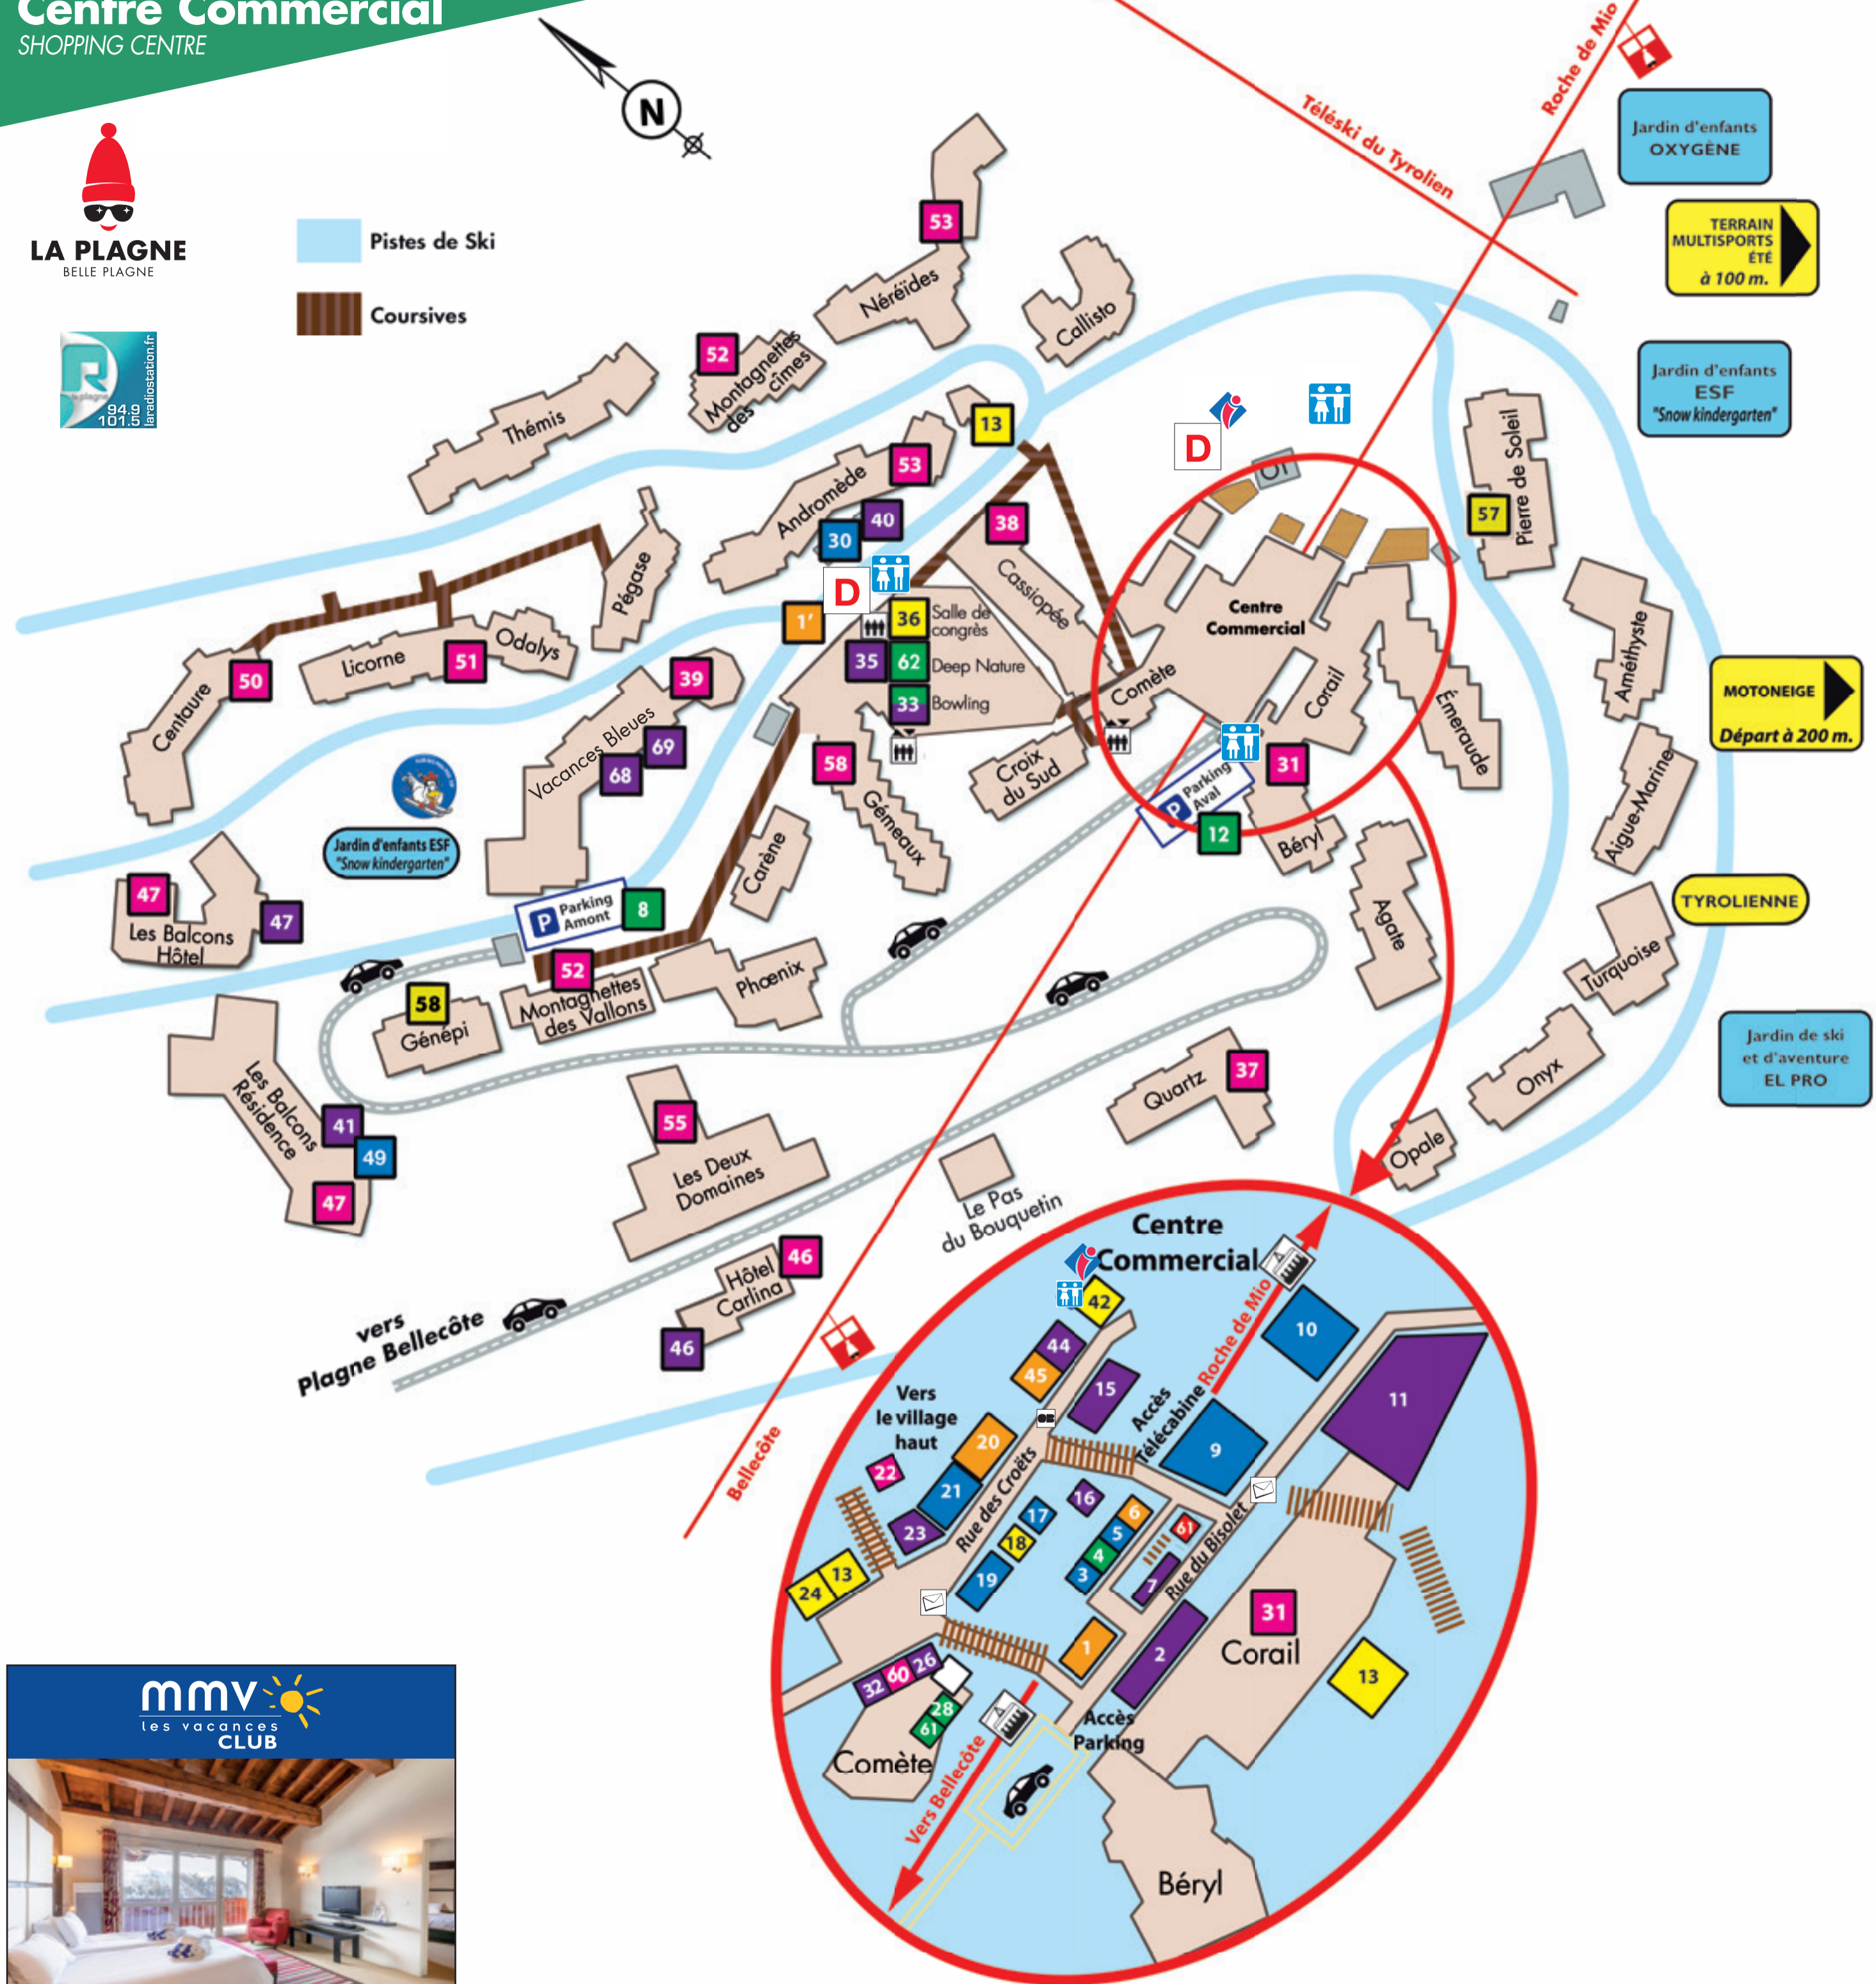

Centre Commercial

SHOPPING CENTRE

- Pistes de Ski
- Coursives

Services

1. **CENTRE DU VILLAGE - Downtown**
2. 24 Caisse des remontées mécaniques 04 79 09 68 01
   - Ski pass office
   - 18 Ecole de Ski El Pro 04 79 09 11 62
   - El Pro ski school
   - 13 Ecole du Ski Français 04 79 09 06 68
   - French ski school
   - 57 Ecole de ski Oxygène 04 79 06 53 36
   - Point Information 04 79 09 02 01
   - Tourist office
   - 58 Halle Garderie "Flocons et petits pas" 04 79 09 00 83

1. **VILLAGE DU HAUT - At the top of the village**
2. 13 Ecole du Ski Français 04 79 09 06 68
   - French ski school
   - 36 Salle des congrès 04 79 55 15 15
   - Congress room

- Toilettes
- Défibrilateur
- Boîte aux lettres
- Crédit Agricole - distributeur bancaire

Santé / Health

- 61 Espace Ostéopathie massages 04 79 09 31 46
- 06 63 93 47 86
- Infirmière (à domicile) 06 09 72 60 37

Agences / Agencies

- 22 OIP
- 31 Les Chalets des Arolles
- 37 Quartz
- 58 Les Gémeaux
- 38 Résidence Cassiopée
- 39 Vacances Bleues Belle Plagne (hôtel)
- 46 Hôtel Carlina
- 47 Hôtel et résidence Les Balcons
- 50 Terresens Le Centaure
- 51 Odalys Licorne
- 60 Oxygène immobilier
- 52 Montagnettes des Cimes & du Vallon
- 53 Pierre et Vacances - Les Constellations et Neréides
- 55 Hôtel Les 2 Domaines MMV
- 31 Pierre et Vacances - Émeraude
- 53 Bureau de vente Maeva particulières

Alimentaire / Food

- 20 Boulangerie Pâtisserie 04 79 09 20 11
- 6 Maison savoyarde (La) 04 79 09 04 05
- 45 Outé (L') 04 79 55 17 51
- 1' Supérette centre commercial amont 04 79 09 19 28
- 1 Supérette centre commercial aval 04 79 09 08 21

Articles de sports / vêtements

Sports equipment / Clothing

- 9 Armand Bérard - Sport 2000 04 79 09 07 79
- 21 Audace 04 79 09 25 92
- 19 Belle Plagne Sports 1 - Ski Set 04 79 09 20 98
- 30 Belle Plagne Sports 2 - Ski Set 04 79 55 10 57
- 49 Belle Plagne Sports 3 - Ski Set 04 79 55 18 90
- 10 Intersport Belle Plagne 04 79 09 97 72
- 3 Spirit of La Plagne 04 79 09 25 85
- 17 El Pro Skiminium 04 79 09 20 79
- 5 Twinner 04 79 09 05 16

Autres services et commerces / Other shops

- 33 Bowling 04 79 09 00 78
- 62 Deep Nature Bains et SPA 04 58 35 00 00
- 28 Laverie automatique 06 61 05 42 53
- 4 Tabac/Presse/Souvenirs/Loto 04 79 09 06 06
- 8 Parking couvert (amont) 04 79 55 11 82
- 12 Parking couvert (aval) 04 79 55 11 76
- 4 Relais Poste 04 79 09 06 06
- 4 La Clé des Neiges (conciergerie) 06 08 24 80 48
- 61 MG comptable 04 79 71 79 79

Bars, restaurants, pub, discothèques

- 26 Alpage (L') 04 79 55 12 47
- 47 Auberge des Balcons 04 79 55 75 99
- 16 Bodega (La) 04 79 09 06 98
- 33 Bowling 04 79 09 00 78
- 46 Carlina (Le) 04 79 09 78 46
- 41 Chalet (Le) 04 79 55 76 70
- 68 Chaudron (Le) 04 79 09 12 09
- 2 Cheyenne café (Le) 04 79 09 20 72
- 32 La Cabane à Pizza
- 44 Face Nord (La) 04 79 09 01 73
- 23 Godille (La) 04 79 09 28 24
- 69 Grange (La) 04 79 09 12 09
- 40 Hors Piste (Le) 04 79 55 16 33
- 35 K2 (Le) 04 79 55 11 50
- 11 Mafafan (Le) 04 79 09 09 19
- 15 Pierra Menta (La) 04 79 55 18 87
- 7 Tête Inn (La) 04 79 55 10 85

WWW.BOBLSLEIGH.NET
TEL 04 79 08 82 23

BOBLSLEIGH LA PLAGNE

VIVEZ L'EXPERIENCE OLYMPIQUE

EXPERIENCE ACCESSIBLE A TOUS A PARTIR DE 1M30 ACCOMPAGNE D'UN ADULTE

DEVENEZ PROPRIETAIRE AU COEUR DE PARADISKI
4 RESIDENCES D'EXCEPTION

TERRÉSENS
www.terresens.com

N° Vert 0 800 880 880