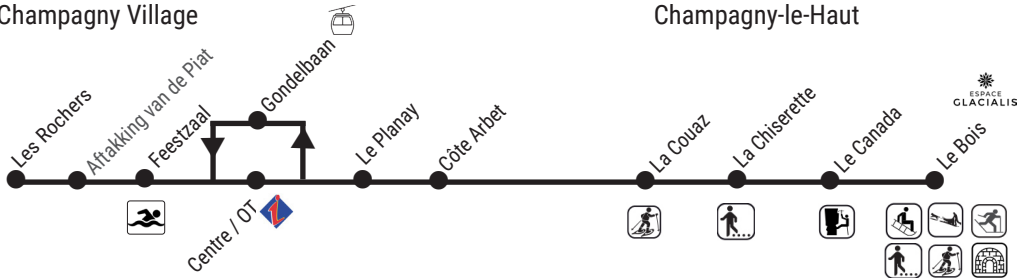

Champagny-le-Haut ► Champagny Village

Alle dagen behalve zaterdag / every day except Saturday

Alleen op zaterdag
Only on Saturday

Le Bois	8:15	8:45	9:15	9:45	10:15	11:30	12:00	12:30	13:00	13:30	14:00	15:15	15:45	16:15	16:55	17:15	18:05	18:30
Le Canada	8:16	8:46	9:16	9:46	10:16	11:31	12:01	12:31	13:01	13:31	14:01	15:16	15:46	16:16	16:56	17:16	18:06	18:31
La Chiserette	8:17	8:47	9:17	9:47	10:17	11:32	12:02	12:32	13:02	13:32	14:02	15:17	15:47	16:17	16:57	17:17	18:07	18:32
La Couaz	8:20	8:50	9:20	9:50	10:20	11:35	12:05	12:35	13:05	13:35	14:05	15:20	15:50	16:20	17:00	17:20	18:10	18:35
Gondelbaan	8:35	9:05	9:35	10:05	10:35	11:45	12:20	12:50	13:20	13:45	x	x	x	x	x	x	x	x
Centre / OT	x	x	x	x	x	x	x	x	x	x	14:20	15:35	16:10	16:35	17:15	17:35	18:25	18:50
Feestzaal	8:40	9:10	9:40	10:10	10:40	11:50	12:25	12:55	13:25	13:50	14:25	15:40	16:15	16:40	17:20	17:40	18:30	18:55
Les Rochers	8:45	9:13	9:43	10:13	10:43	11:53	12:28	12:58	13:28	13:53	14:28	15:43	16:18	16:43	17:23	17:43	18:33	18:58

9:05	10:45	16:00	17:10
9:06	10:46	16:01	17:11
9:07	10:47	16:02	17:12
9:10	10:50	16:05	17:15
9:30	11:00	x	x
x	x	16:20	17:30
9:35	x	16:22	17:32
9:38	x	16:25	17:35

Afdaling op verzoek : Côte Arbet, Le Planay, aftakking van La Piat (Champagny Village) x = geen stop / no stop

Champagny Village

Champagny-le-Haut

14 tot 19/12 & 4 tot 30/01 & 15/03 tot 17/04

Champagny Village ◀▶ Champagny-le-Haut

Alle dagen behalve zaterdag / every day except Saturday

Les Rochers	8:45	9:45	10:45	12:30	13:30	14:30	16:25	17:25
Feestzaal	8:48	9:48	10:48	12:32	13:32	14:32	16:28	17:28
Centre / OT	8:50	9:50	10:50	12:35	13:35	14:35	16:30	17:30
Le Planay	8:52	9:52	10:52	12:37	13:37	14:37	16:32	17:32
Côte Arbet	8:55	9:55	10:55	12:40	13:40	14:40	16:35	17:35
La Couaz	9:05	10:05	11:05	12:50	13:50	14:50	16:45	17:45
La Chiserette	9:07	10:07	11:07	12:52	13:52	14:52	16:47	17:47
Le Canada	9:09	10:09	11:09	12:54	13:54	14:54	16:49	17:49
Le Bois	9:10	10:10	11:10	12:55	13:55	14:55	16:50	17:50