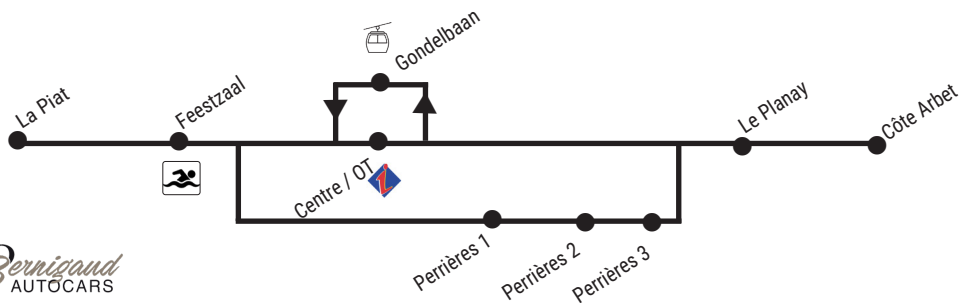

Circuit Champagne Village 14/12 au 13/03

Alle dagen behalve zaterdag / every day except Saturday

*extra pendelbus :
21/12 tot 2/01 & 8/02 tot 6/03

La Piat	8:25	8:40*	9:00	9:15*	9:30	9:45*	10:10	10:25*	10:40	11:10	12:00	12:27	12:57	13:27	14:10	14:40	15:50	16:20	16:50	17:20	17:55
Feestzaal	8:28	8:43*	9:03	9:18*	9:33	9:48*	10:13	10:28*	10:43	11:13	12:05	12:30	13:00	13:30	14:13	14:43	15:53	16:23	16:53	17:23	17:58
Perrières 1	8:31	8:46*	x	x	9:36	x	x	x	x	x	x	x	x	13:33	x	x	x	x	x	x	x
Perrières 2	8:33	8:48*	x	x	9:38	x	x	x	x	x	x	x	x	13:35	x	x	x	x	x	x	x
Perrières 3	8:34	8:49*	x	x	9:39	x	x	x	x	x	x	x	x	13:36	x	x	x	x	x	x	x
Gondelbaan	8:38	8:53*	x	x	9:43	x	x	x	x	x	x	x	x	13:40	x	x	x	x	x	x	x
Centre / OT	8:40	8:55*	9:07	9:22*	9:45	9:52*	10:17	10:32*	10:47	11:17	12:07	12:34	13:04	13:47	14:17	14:47	15:57	16:27	16:57	17:27	18:02
Le Planay	8:43	8:58*	9:10	9:25*	9:48	9:55*	10:20	10:35*	10:50	x	x	12:37	13:07	13:50	14:20	x	16:00	16:30	17:00	x	18:05
Côte Arbet	8:45	9:00*	9:13	9:28*	9:51	9:58*	10:23	10:38*	10:53	x	x	12:40	13:10	13:53	14:23	x	16:03	16:33	17:03	x	18:08

x = geen stop / no stop

Alle dagen behalve zaterdag / every day except Saturday

Côte Arbet	8:45	9:00*	9:15	9:30*	9:55	10:10*	10:25	10:55	x	12:42	13:12	13:55	14:25	x	16:05	16:35	17:05	x	18:10	
Le Planay	8:48	9:03*	9:18	9:33*	9:58	10:13*	10:28	10:58	x	12:45	13:15	13:58	14:28	x	16:08	16:38	17:08	x	18:13	
Centre / OT	x	x	x	x	x	x	x	x	12:07	12:47	13:17	14:00	14:30	15:40	16:10	16:40	17:10	17:27	18:15	
Gondelbaan	8:50	9:05*	9:20	9:35*	10:00	10:15*	10:30	11:00	x	x	x	x	x	x	x	x	x	x	x	
Perrières 3	x	x	x	x	x	x	x	x	12:13	x	x	x	x	x	x	x	x	x	17:32	x
Perrières 2	x	x	x	x	x	x	x	x	12:15	x	x	x	x	x	x	x	x	x	17:34	x
Perrières 1	x	x	x	x	x	x	x	x	12:16	x	x	x	x	x	x	x	x	x	17:35	x
Feestzaal	8:53	9:08*	9:23	9:38*	10:03	10:18*	10:33	11:03	12:20	12:50	13:20	14:03	14:33	15:43	16:13	16:43	17:13	17:40	18:18	
La Piat	8:58	9:13*	9:28	9:43*	10:08	10:23*	10:38	11:08	12:25	12:55	13:25	14:08	14:38	15:48	16:18	16:48	17:18	17:45	18:23	

x = geen stop / no stop

Halt tegenover de "Fromagerie du Plan" / bus stop in front of «Fromageire du Plan»