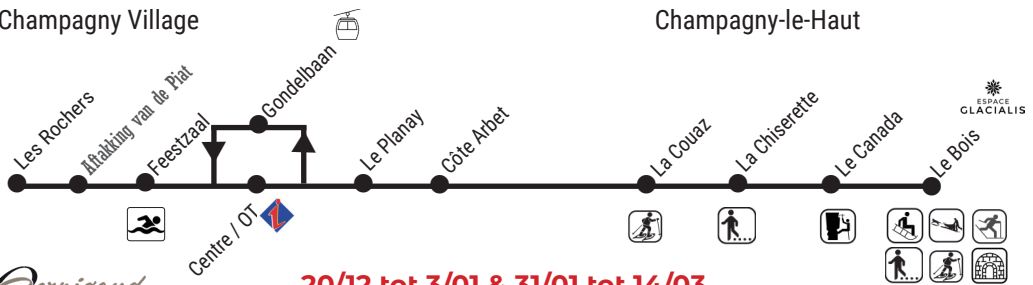

LA PLAGNE
CHAMPAGNY EN VANOISE

CHAMPAGNY-EN-VANOISE

Shuttlebusdienstregeling
Shuttle timetables

HIVER 2025/2026

**DIENSTREGELING &
REALTIME BUSVOLGSYSTEEM** ➔

TRACK BUSES IN REAL TIME

www.champagny.com +33 (0)4 79 55 06 55

Champagny Village

Champagny-le-Haut

20/12 tot 3/01 & 31/01 tot 14/03

Champagny Village ► Champagny-le-Haut

Alle dagen behalve zaterdag / every day except Saturday

Alleen op zaterdag
Only on Saturday

Les Rochers	8:15	8:45	9:15	9:45	10:45	11:00	12:00	12:30	13:00	13:30	14:30	14:45	15:45	16:25	16:45	17:35	18:05
Feestzaal	8:18	8:48	9:18	9:48	10:48	11:02	12:02	12:32	13:04	13:32	14:32	14:48	15:48	16:28	16:48	17:38	18:08
Centre / OT	8:20	8:50	9:20	9:50	10:50	11:05	12:05	12:35	13:07	13:35	14:35	14:50	15:50	16:30	16:50	17:40	18:10
Le Planay	8:22	8:52	9:22	9:52	10:52	11:07	12:07	12:37	13:09	13:37	14:37	14:52	15:52	16:32	16:52	17:42	18:12
Côte Arbet	8:25	8:55	9:25	9:55	10:55	11:10	12:10	12:40	13:10	13:40	14:40	14:55	15:55	16:35	16:55	17:45	18:15
La Couaz	8:35	9:05	9:35	10:05	11:05	11:20	12:20	12:50	13:20	13:50	14:50	15:05	16:05	16:45	17:05	17:55	18:25
La Chiserette	8:37	9:07	9:37	10:07	11:07	11:22	12:22	12:52	13:22	13:52	14:52	15:07	16:07	16:47	17:07	17:57	18:27
Le Canada	8:39	9:09	9:39	10:09	11:09	11:24	12:24	12:54	13:24	13:54	14:54	15:09	16:09	16:49	17:09	17:59	18:29
Le Bois	8:40	9:10	9:40	10:10	11:10	11:25	12:25	12:55	13:25	13:55	14:55	15:10	16:10	16:50	17:10	18:00	18:30

9:05	10:45	16:00	17:10
9:06	10:46	16:01	17:11
9:07	10:47	16:02	17:12
9:10	10:50	16:05	17:15
9:30	11:00	x	x
x	x	16:20	17:30
9:35	x	16:22	17:32
9:38	x	16:25	17:35

Afdaling op verzoek : Côte Arbet, Le Planay, aftakking van La Piat (Champagny Village) x = geen stop / no stop