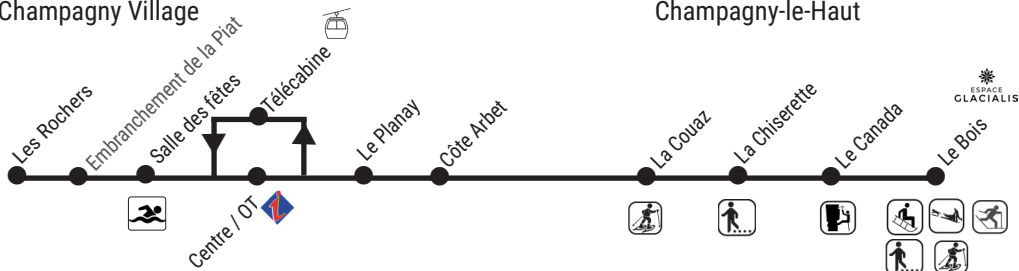

Champagny-le-Haut ► Champagny Village

Tous les jours sauf samedi / every day except Saturday

Le Bois	8:15	8:45	9:15	9:45	10:15	11:30	12:00	12:30	13:00	13:30	14:00	15:15	15:45	16:15	16:55	17:15	18:05	18:30
Le Canada	8:16	8:46	9:16	9:46	10:16	11:31	12:01	12:31	13:01	13:31	14:01	15:16	15:46	16:16	16:56	17:16	18:06	18:31
La Chiserette	8:17	8:47	9:17	9:47	10:17	11:32	12:02	12:32	13:02	13:32	14:02	15:17	15:47	16:17	16:57	17:17	18:07	18:32
La Couaz	8:20	8:50	9:20	9:50	10:20	11:35	12:05	12:35	13:05	13:35	14:05	15:20	15:50	16:20	17:00	17:20	18:10	18:35
Télécabine	8:35	9:05	9:35	10:05	10:35	11:45	12:20	12:50	13:20	13:45	x	x	x	x	x	x	x	x
Centre / OT	x	x	x	x	x	x	x	x	x	x	14:20	15:35	16:10	16:35	17:15	17:35	18:25	18:50
Salle des fêtes	8:40	9:10	9:40	10:10	10:40	11:50	12:25	12:55	13:25	13:50	14:25	15:40	16:15	16:40	17:20	17:40	18:30	18:55
Les Rochers	8:45	9:13	9:43	10:13	10:43	11:53	12:28	12:58	13:28	13:53	14:28	15:43	16:18	16:43	17:23	17:43	18:33	18:58

Uniquement le samedi
Only on Saturday

9:05	10:45	16:00	17:10
9:06	10:46	16:01	17:11
9:07	10:47	16:02	17:12
9:10	10:50	16:05	17:15
9:30	11:00	x	x
x	x	16:20	17:30
9:35	x	16:22	17:32
9:38	x	16:25	17:35

Descente à la demande : Côte Arbet, Le Planay, embranchement de la Piat (Champagny Village) x = pas d'arrêt / no stop

Champagny Village

Champagny-le-Haut

15 au 20/12 & 5 au 31/01 & 16/03 au 21/04

Champagny Village ◀▶ Champagny-le-Haut

Tous les jours sauf samedi / every day except Saturday

Les Rochers	8:45	9:45	10:45	12:30	13:30	14:30	16:25	17:25
Salle des fêtes	8:48	9:48	10:48	12:32	13:32	14:32	16:28	17:28
Centre / OT	8:50	9:50	10:50	12:35	13:35	14:35	16:30	17:30
Le Planay	8:52	9:52	10:52	12:37	13:37	14:37	16:32	17:32
Côte Arbet	8:55	9:55	10:55	12:40	13:40	14:40	16:35	17:35
La Couaz	9:05	10:05	11:05	12:50	13:50	14:50	16:45	17:45
La Chiserette	9:07	10:07	11:07	12:52	13:52	14:52	16:47	17:47
Le Canada	9:09	10:09	11:09	12:54	13:54	14:54	16:49	17:49
Le Bois	9:10	10:10	11:10	12:55	13:55	14:55	16:50	17:50