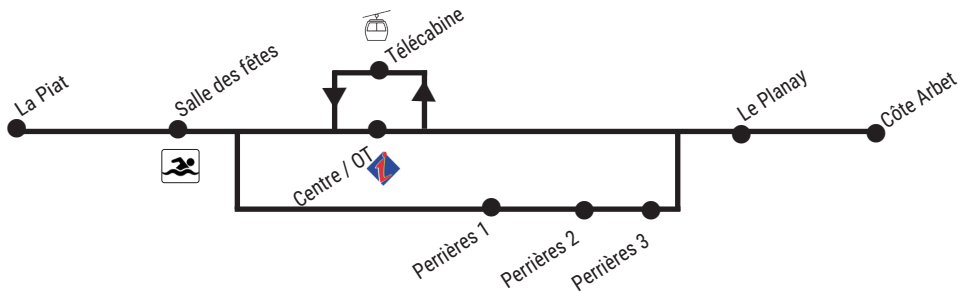

Circuit Champagne Village 15/12 au 14/03

*navette supplémentaire :
22/12 au 3/01 & du 9/02 au 7/03

Tous les jours sauf samedi / every day except Saturday

La Piat	8:25	8:40*	9:00	9:15*	9:30	9:45*	10:10	10:25*	10:40	11:10	12:00	12:27	12:57	13:27	14:10	14:40	15:50	16:20	16:50	17:20	17:55
Salle des fêtes	8:28	8:43*	9:03	9:18*	9:33	9:48*	10:13	10:28*	10:43	11:13	12:05	12:30	13:00	13:30	14:13	14:43	15:53	16:23	16:53	17:23	17:58
Perrières 1	8:31	8:46*	x	x	9:36	x	x	x	x	x	x	x	x	13:33	x	x	x	x	x	x	x
Perrières 2	8:33	8:48*	x	x	9:38	x	x	x	x	x	x	x	x	13:35	x	x	x	x	x	x	x
Perrières 3	8:34	8:49*	x	x	9:39	x	x	x	x	x	x	x	x	13:36	x	x	x	x	x	x	x
Télécabine	8:38	8:53*	x	x	9:43	x	x	x	x	x	x	x	x	13:40	x	x	x	x	x	x	x
Centre / OT	8:40	8:55*	9:07	9:22*	9:45	9:52*	10:17	10:32*	10:47	11:17	12:07	12:34	13:04	13:47	14:17	14:47	15:57	16:27	16:57	17:27	18:02
Le Planay	8:43	8:58*	9:10	9:25*	9:48	9:55*	10:20	10:35*	10:50	x	x	12:37	13:07	13:50	14:20	x	16:00	16:30	17:00	x	18:05
Côte Arbet	8:45	9:00*	9:13	9:28*	9:51	9:58*	10:23	10:38*	10:53	x	x	12:40	13:10	13:53	14:23	x	16:03	16:33	17:03	x	18:08

x = pas d'arrêt / no stop

Tous les jours sauf samedi / every day except Saturday

Côte Arbet	8:45	9:00*	9:15	9:30*	9:55	10:10*	10:25	10:55	x	12:42	13:12	13:55	14:25	x	16:05	16:35	17:05	x	18:10	
Le Planay	8:48	9:03*	9:18	9:33*	9:58	10:13*	10:28	10:58	x	12:45	13:15	13:58	14:28	x	16:08	16:38	17:08	x	18:13	
Centre / OT	x	x	x	x	x	x	x	x	12:07	12:47	13:17	14:00	14:30	15:40	16:10	16:40	17:10	17:27	18:15	
Télécabine	8:50	9:05*	9:20	9:35*	10:00	10:15*	10:30	11:00	x	x	x	x	x	x	x	x	x	x	x	
Perrières 3	x	x	x	x	x	x	x	x	12:13	x	x	x	x	x	x	x	x	x	17:32	x
Perrières 2	x	x	x	x	x	x	x	x	12:15	x	x	x	x	x	x	x	x	x	17:34	x
Perrières 1	x	x	x	x	x	x	x	x	12:16	x	x	x	x	x	x	x	x	x	17:35	x
Salle des fêtes	8:53	9:08*	9:23	9:38*	10:03	10:18*	10:33	11:03	12:20	12:50	13:20	14:03	14:33	15:43	16:13	16:43	17:13	17:40	18:18	
La Piat	8:58	9:13*	9:28	9:43*	10:08	10:23*	10:38	11:08	12:25	12:55	13:25	14:08	14:38	15:48	16:18	16:48	17:18	17:45	18:23	

x = pas d'arrêt / no stop

Arrêt en face de la «Fromagerie du Plan» / bus stop in front of «Fromagerie du Plan»