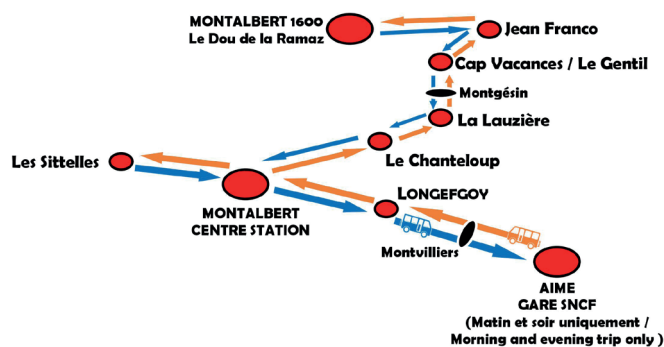

*AD : Arrêt à la demande / Stop available on - demand

		SENS DE LA DESCENTE - Go down way / Montalbert 1600 → Aime Gare																
ARRETS - Bus stops		HEURES DEPART - Departures																
MONTALBERT 1600 Dou de la Ramaz	09:35	10:25	...	11:55	19:15
JEAN FRANCO	09:38	10:28	...	11:58	19:18
CAP VACANCES	09:40	10:30	...	12:00	19:20
MONTGESIN (SUR DEMANDE)	*AD	*AD	...	*AD	*AD
LA LAUZIERE	08:30	...	09:45	10:35	...	12:05	17:25	19:25
CHANTELOUP	09:48	10:38	...	12:08	19:28	
LES SITTELLES	...	08:45	...	10:45	11:30	17:15	...	19:35	
MONTALBERT	08:35	08:50	09:50	10:50	11:35	12:10	16:40	17:20	17:40	19:40
LONGEFOY	...	08:55	12:15	16:45	...	17:45	...
MONTVILLIERS	...	09:00	12:20	16:50
AIME GARE	18:00	...

*AD : Arrêt à la demande / Stop available on - demand

NAVETTE DE MONTALBERT Shuttle Bus

Du 08/03/20 au 24/04/20

Tous les jours sauf Samedi!
Everyday except on Saturday

ARRETS - Bus stops	SENS DE LA MONTEE - Go up way / Aime Gare														Montalbert 1600		
	HEURES DEPART - Departures																
AIME GARE	07:50	18:25
MONTVILLIERS	09:00	12:20	14:15	17:30	...
LONGEFOY	08:05	...	09:10	12:30	14:25	17:35	18:40
MONTALBERT	08:10	08:35	09:15	09:50	11:25	11:35	12:35	13:20	13:55	14:30	15:05	16:00	16:35	16:45	17:40	18:45	
LES SITTELLES	...	08:40	...	09:55	11:30	14:00	...	15:10	...	16:40	18:50	
CHANTELOUP	09:18	10:08	14:33	...	16:03	18:58	
LA LAUZIERE	08:20	...	09:20	10:10	...	11:40	...	13:25	...	14:35	15:20	16:05	...	16:50	...	19:00	
MONTGESIN (SUR DEMANDE)	*AD	*AD	...	*AD	...	*AD	...	*AD	*AD	*AD	...	*AD	...	*AD	
CAP VACANCES	09:25	10:15	...	11:45	...	13:30	...	14:40	15:25	16:10	...	16:55	...	19:05	
JEAN FRANCO	09:30	10:20	...	11:50	...	13:35	...	14:45	15:30	16:15	...	17:00	...	19:10	
MONTALBERT 1600 Dou de la Ramaz	09:35	10:25	...	11:55	...	13:40	...	14:50	15:35	16:20	...	17:05	...	19:15	