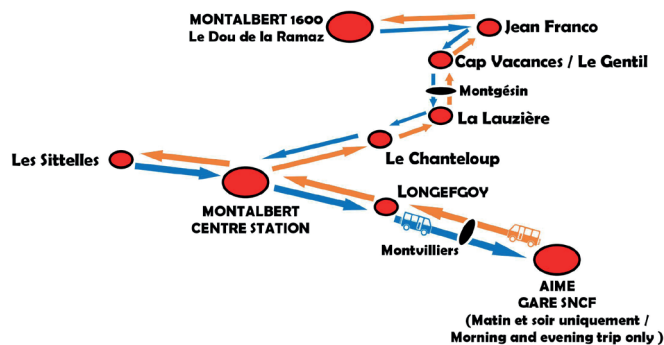

NAVETTE DE MONTALBERT Shuttle Bus

Du 22/12/19 au 24/01/20

Tous les jours sauf Samedi!
Everyday except on Saturday

SENS DE LA MONTEE - Go up way / Aime Gare

Montalbert 1600

ARRETS - Bus stops	HEURES DEPART - Departures																	
AIME GARE	07:50	18:00	...
MONTVILLIERS	09:00	12:20	14:15	18:30
LONGEFOY	08:05	...	09:10	12:30	14:20	18:35
MONTALBERT	08:10	08:35	09:15	09:50	11:25	11:25	11:35	12:35	13:20	13:55	14:25	15:00	16:05	16:40	16:50	18:20	18:40	
LES SITTELLES	...	08:40	...	09:55	11:30	14:00	...	15:05	...	16:45	18:45	
CHANTELOUP	09:18	10:08	14:28	15:15	16:08	18:50	
LA LAUZIERE	08:20	...	09:20	10:10	...	11:30	11:40	...	13:25	...	14:30	15:20	16:10	...	16:55	...	18:52	
MONTGESIN (SUR DEMANDE)	*AD	*AD	*AD	...	*AD	...	*AD	*AD	*AD	*AD	
CAP VACANCES	09:25	10:15	11:45	...	13:30	...	14:35	15:25	16:15	18:55	
JEAN FRANCO	09:30	10:20	11:50	...	13:35	...	14:40	15:30	16:20	19:00	
MONTALBERT 1600 Dou de la Ramaz	09:35	10:25	11:55	...	13:40	...	14:45	15:35	16:25	19:05	

*AD : Arret à la demande / Stop available on - demand

SENS DE LA DESCENTE - Go down way / Montalbert 1600

Aime Gare

ARRETS - Bus stops	HEURES DEPART - Departures															
MONTALBERT 1600 Dou de la Ramaz	09:35	10:25	...	11:55	...	13:40	...	14:45	15:35	16:25	19:05
JEAN FRANCO	09:38	10:28	...	11:58	...	13:43	...	14:48	15:38	16:28	19:08
CAP VACANCES	09:40	10:30	...	12:00	...	13:45	...	14:50	15:40	16:30	19:10
MONTGESIN (SUR DEMANDE)	*AD	*AD	...	*AD	...	*AD	...	*AD	*AD	*AD	*AD
LA LAUZIERE	08:30	...	09:45	10:35	...	12:05	...	13:50	...	14:55	15:45	16:35	...	16:55	...	19:13
CHANTELOUP	09:48	10:38	14:58	15:50	16:38	19:15
LES SITTELLES	...	08:45	...	10:45	11:30	14:00	...	16:00	...	16:45	19:20
MONTALBERT	08:35	08:50	09:50	10:50	11:35	12:10	...	13:55	14:05	15:00	16:05	16:40	16:50	17:10	18:20	19:25
LONGEFOY	...	08:55	12:15	14:10	17:15	18:25	...
MONTVILLIERS	...	09:00	12:20	14:15	18:30	...
AIME GARE	17:30