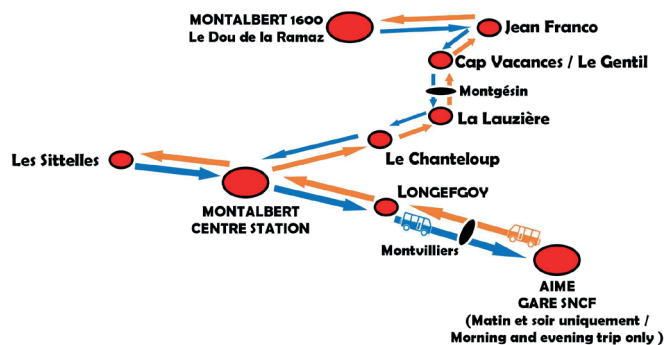

*AD : Arret à la demande / Stop available on - demand

NAVETTE DE MONTALBERT Shuttle Bus

Du 09/02/20 au 06/03/20

Tous les jours sauf Samedi!

Everyday except on Saturday

		SENS DE LA MONTEE - Go up way / Aime Gare → Montalbert 1600																
ARRETS - Bus stops		HEURES DEPART - Departures																
AIME GARE	07:50	18:25	
MONTVILLIERS	09:00	12:20	16:50	
LONGEFOY	08:05	...	09:10	12:30	17:05	...	18:40	
MONTALBERT	08:10	08:35	09:15	09:50	11:25	11:35	12:35	16:05	17:10	17:20	18:45
LES SITTELLES	...	08:40	...	09:55	11:30	17:15	...	18:50	
CHANTELOUP	09:18	10:08	16:08	...	18:58	
LA LAUZIERE	08:20	...	09:20	10:10	...	11:40	16:10	...	17:25	19:00
MONTGESIN (SUR DEMANDE)	*AD	*AD	...	*AD	*AD	...	*AD	
CAP VACANCES	09:25	10:15	...	11:45	16:15	...	19:05	
JEAN FRANCO	09:30	10:20	...	11:50	16:20	...	19:10	
MONTALBERT 1600 Dou de la Ramaz	09:35	10:25	...	11:55	16:25	...	19:15	

*AD : Arrêt à la demande / Stop available on - demand

		SENS DE LA DESCENTE - Go down way / Montalbert 1600 → Aime Gare																
ARRETS - Bus stops		HEURES DEPART - Departures																
MONTALBERT 1600 Dou de la Ramaz	09:35	10:25	...	11:55	19:15
JEAN FRANCO	09:38	10:28	...	11:58	19:18
CAP VACANCES	09:40	10:30	...	12:00	19:20
MONTGESIN (SUR DEMANDE)	*AD	*AD	...	*AD	*AD
LA LAUZIERE	08:30	...	09:45	10:35	...	12:05	17:25	19:25
CHANTELOUP	09:48	10:38	...	12:08	19:28	
LES SITTELLES	...	08:45	...	10:45	11:30	17:15	...	19:35	
MONTALBERT	08:35	08:50	09:50	10:50	11:35	12:10	16:40	17:20	17:40	19:40
LONGEFOY	...	08:55	12:15	16:45	...	17:45	...
MONTVILLIERS	...	09:00	12:20	16:50
AIME GARE	18:00	...