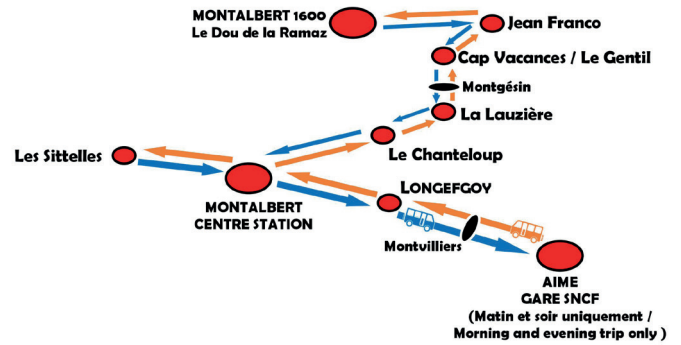

# NAVETTE DE MONTALBERT

## Shuttle Bus

Du 23/12/18 au 27/01/19

Tous les jours sauf Samedi!  
Everyday except on Saturday

### SENS DE LA MONTEE - Go up way / Aime Gare ➡ Montalbert 1600

ARRETS - Bus stops	HEURES DEPART - Departures																
AIME GARE	07:50	...	...	...	...	...	...	...	...	...	...	...	...	...	...	...	18:00
MONTVILLIERS	...	...	09:05	...	...	...	...	12:30	...	...	...	...	15:45	...	...	...	...
LONGEFOY	08:05	...	09:10	...	...	...	...	12:35	...	...	...	...	15:55	...	...	...	18:15
MONTALBERT	08:10	08:35	09:15	10:00	11:25	11:35	11:45	12:40	13:25	14:00	14:10	15:00	16:00	16:40	16:50	...	18:20
LES SITTELLES	...	08:40	09:20	...	11:30	...	...	...	...	14:05	14:15	...	...	16:45	...	...	18:25
CHANTELOUP	...	...	09:25	10:03	...	...	11:48	...	13:28	...	14:23	15:03	16:03	...	16:53	...	18:28
LA LAUZIERE	08:20	...	09:28	10:05	...	11:40	11:50	...	13:30	...	14:25	15:05	16:05	...	16:55	...	18:30
MONTGESIN (SUR DEMANDE)	...	...	*AD	*AD	...	...	*AD	...	*AD	...	*AD	*AD	*AD	...	...	...	*AD
CAP VACANCES	...	...	09:30	10:10	...	...	11:55	...	13:35	...	14:30	15:10	16:10	...	...	...	18:35
JEAN FRANCO	...	...	09:35	10:15	...	...	12:00	...	13:40	...	14:35	15:15	16:15	...	...	...	18:40
MONTALBERT 1600 Dou de la Ramaz	...	...	09:40	10:20	...	...	12:05	...	13:45	...	14:40	15:20	16:20	...	...	...	18:45