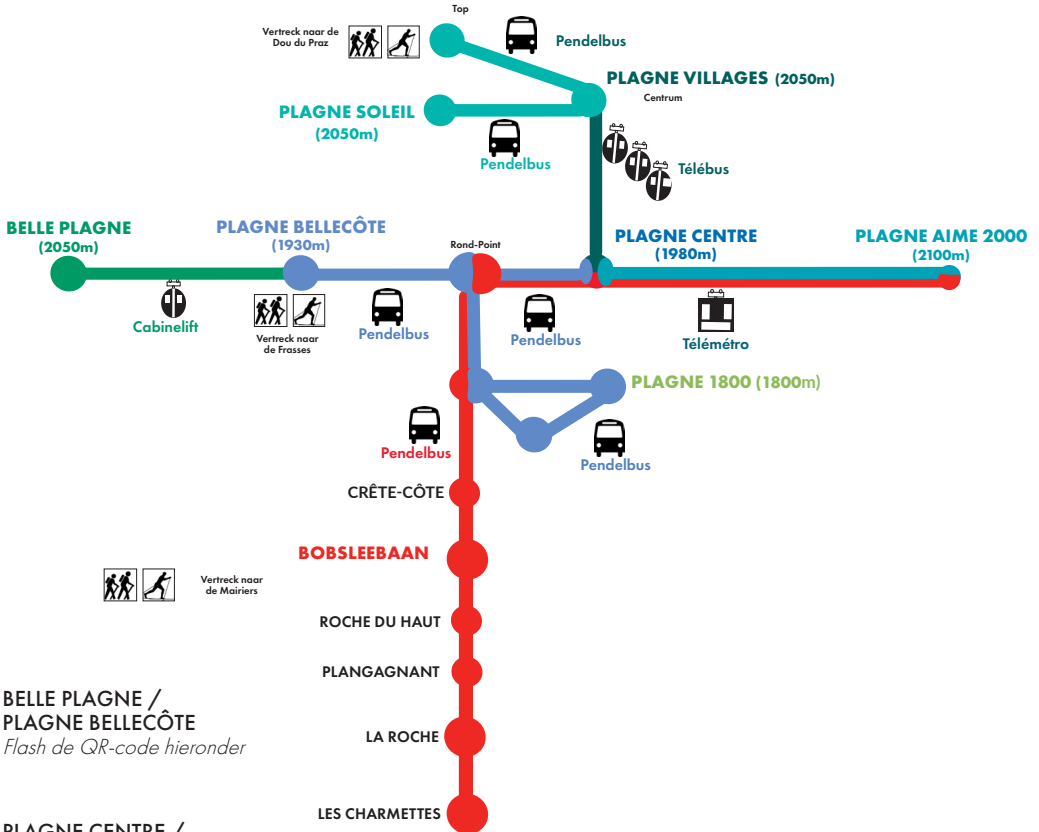

## OPLAADSTATIONS VOOR ELEKTRISCHE VOERTUIGEN

• Overdekte parkeerplaats Boulevard Plagne Centre

- Overdekte parkeerplaats Plagne Soleil
- Parkeergarage Mijnen Plagne 1800
- Parkeergarage vakantiepark Plagne Villages
- Parkeergarage Plagne Bellecôte
- Parkeergarage Plagne Aime 2000

## PENDELBUSSEN

Van 14 december 2024 tot 26 april 2025 rijden er dagelijks gratis pendelbussen.

Gedetailleerde dienstregeling verkrijgbaar bij het Office de Tourisme.

**BELLE PLAGNE /  
PLAGNE BELLECÔTE**  
*Flash de QR-code hieronder*