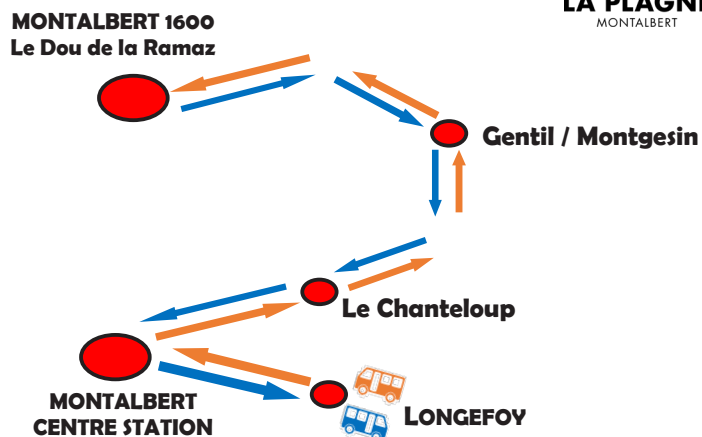

# NAVETTE DE MONTALBERT Shuttle Bus

Du 22 au 26 février 2021

Du Lundi au Vendredi !  
From Monday to Friday !

## DISPOSITIONS SPÉCIALES COVID-19

COVID - 19

MASQUE OBLIGATOIRE

COVID - 19

MERCI DE RESPECTER LA DISTANCE DE SÉCURITÉ

## SENS DE LA MONTEE - Go up way : Montalbert Centre / Montalbert 1600

ARRETS - Bus stops	HEURES DEPART - Departures									
	09:00	09:45	10:30	11:15	13:30	14:15	15:00	15:45	16:30	
LONGEFOY	09:00	09:45	10:30	11:15	13:30	14:15	15:00	15:45	16:30	
MONTALBERT	09:05	09:50	10:35	11:20	13:35	14:20	15:05	15:50	16:35	
CHANTELOUP	09:10	09:55	10:40	11:25	13:40	14:25	15:10	15:55	16:40	
GENTIL / MONTGESIN	09:15	10:00	10:45	11:30	13:45	14:30	15:15	16:00	16:45	
MONTALBERT 1600 Dou de la Ramaz	09:20	10:05	10:50	11:35	13:50	14:35	15:20	16:05	16:50	

## SENS DE LA DESCENTE - Go down way : Montalbert 1600 / Montalbert Centre

ARRETS - Bus stops	HEURES DEPART - Departures									
	09:25	10:10	10:55	11:40	13:55	14:40	15:25	16:10	16:55	
MONTALBERT 1600 Dou de la Ramaz	09:25	10:10	10:55	11:40	13:55	14:40	15:25	16:10	16:55	
GENTIL / MONTGESIN	09:30	10:15	11:00	11:45	14:00	14:45	15:30	16:15	17:00	
CHANTELOUP	09:35	10:20	11:05	11:50	14:05	14:50	15:35	16:20	17:05	
MONTALBERT	09:40	10:25	11:10	11:55	14:10	14:55	15:40	16:25	17:10	
LONGEFOY	09:45	10:30	11:15	12:00	14:15	15:00	15:45	16:30	17:15	