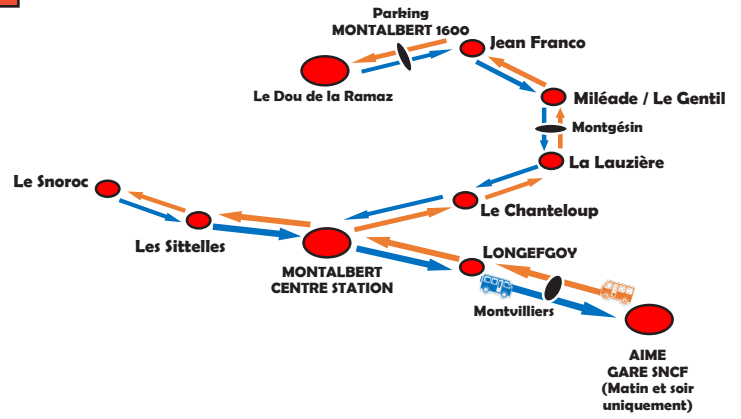

NAVETTE DE MONTALBERT

Shuttle Bus

Du 15/12/2024 au 19/01/2025

Tous les jours sauf Samedi
Everyday except on Saturday

ARRETS - Bus stops	SENS DE LA MONTEE - Go up way / Aime Gare								Dou de la Ramaz																
	HEURES DEPART - Departures																								
AIME GARE	07:50												15:15						18:05						
AIME AIRE DE CHAÎNAGE	07:55													15:20						18:10					
MONTVILLIERS				09:35								14:10												19:20	
LONGEFOY	08:05			09:40								14:15	15:30							18:25				19:25	
MONTALBERT	08:10	08:40	08:50	09:45	10:40	11:25	11:35	12:30			13:15	13:50	14:20	15:35	16:05	16:40	16:50	18:30	19:00	19:30					
LES SITTELLES				09:49		11:29						13:54				16:44				19:04					
LE SNOROC		08:45		09:50		11:30						13:55				16:45				19:05					
CHANTELOUP			08:53		10:43		11:38				13:18		14:23		16:08				18:33						
SOWELL LA LAUZIERE			08:55		10:45		11:40				13:20		14:25		16:10		16:55	18:35							
MONTGESIN (arrêt sur demande : AD)			AD		AD		AD				AD		AD		AD			AD							
MILEADE			09:00		10:50		11:45				13:25		14:30		16:15				18:40						
JEAN FRANCO			09:05		10:55		11:50				13:30		14:35		16:20				18:43						
MONTALBERT 1600 (arrêt sur demande : AD)			AD		AD		AD				AD		AD		AD			AD							
DOU DE LA RAMAZ	08:25		09:10		11:00		11:55				13:35		14:40		16:25				18:45						