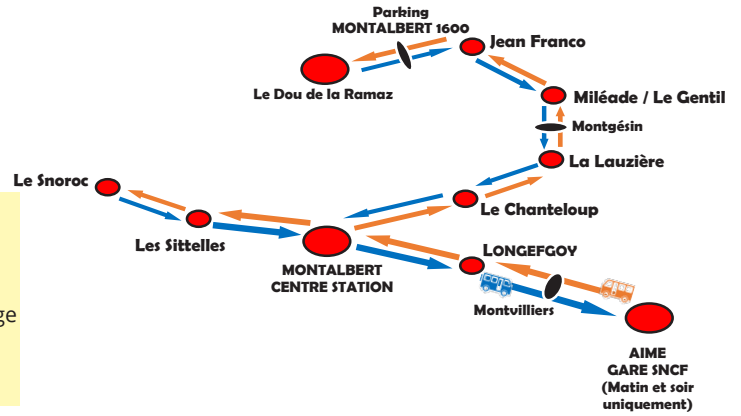

NAVETTE DE MONTALBERT

Shuttle Bus

Du 09/03/25 au 21/04/25
Tous les jours sauf Samedi
Everyday except on Saturday

Conseils de lecture :

Les horaires se lisent par colonne, du haut vers le bas.

Attention : si il n'y a pas d'horaire en face d'un arrêt, c'est que celui-ci n'est pas desservi.

Exemple : le bus part à 7h50 de la gare SNCF d'Aime, s'arrête à l'aire de chaînage puis ira directement à Longefoy. De même, après l'arrêt Montalbert, il montera directement au Dou de la Ramaz.

ARRETS - Bus stops	SENS DE LA MONTEE - Go up way / Aime Gare → Dou de la Ramaz																	
	HEURES DEPART - Departures																	
AIME GARE	07:50										15:15		18:30					
AIME AIRE DE CHAÎNAGE	07:55										15:20		18:35					
MONTVILLIERS				09:35							14:10		19:35					
LONGEFOY	08:05			09:40							14:15	15:30	18:45	19:40				
MONTALBERT	08:10	08:40	08:50	09:45	10:40	11:25	11:35	12:30		13:15	13:50	14:20	15:35	16:05	16:40	16:50	18:50	19:45
LES SITTELLES				09:49		11:29					13:54			16:44				
LE SNOROC		08:45		09:50		11:30					13:55			16:45				
CHANTELOUP			08:53		10:43		11:38			13:18		14:23		16:08		16:53	18:58	
SOWELL LA LAUZIÈRE			08:55		10:45		11:40			13:20		14:25		16:10		16:55	19:00	
MONTGESIN (arrêt sur demande : AD)			AD		AD		AD			AD		AD		AD		AD	AD	
MILEADE			09:00		10:50		11:45			13:25		14:30		16:15		17:00	19:05	
JEAN FRANCO			09:05		10:55		11:50			13:30		14:35		16:20		17:05	19:08	
MONTALBERT 1600 (arrêt sur demande : AD)			AD		AD		AD			AD		AD		AD		AD	AD	
DOU DE LA RAMAZ	08:25		09:10		11:00		11:55			13:35		14:40		16:25		17:10	19:10	

ARRETS - Bus stops	SENS DE LA DESCENTE - Go down way / Dou de la Ramaz → Aime Gare																
	HEURES DEPART - Departures																
DOU DE LA RAMAZ	08:25		09:10		11:00		11:55			13:35		14:40	16:25		17:10		19:10
MONTALBERT 1600 (sur demande)	AD		AD		AD		AD			AD		AD	AD		AD		AD
JEAN FRANCO	08:28		09:13		11:02		11:58			13:37		14:43	16:28		17:13		19:12
MILEADE	08:30		09:15		11:05		12:00			13:40		14:45	16:30		17:15		19:15
MONTGESIN (sur demande)	AD		AD		AD		AD			AD		AD	AD		AD		AD
SOWELL LA LAUZIÈRE	08:35		09:20		11:10		12:05			13:45		14:50	16:35		17:20		19:20
CHANTELOUP			09:23		11:13		12:08			13:48		14:53	16:38		17:23		19:23
LE SNOROC		08:45		09:50		11:30					13:55			16:45			
LES SITTELLES		08:46		09:51		11:31					13:56			16:46			
MONTALBERT	08:40	08:50	09:25	09:55	11:15	11:35	12:10			13:50	14:00	14:55	16:40	16:50	17:25	17:40	19:25
LONGEFOY			09:30				12:15				14:05	15:00				17:45	19:30
MONTVILLIERS			09:35				12:20				14:10						19:35
AIME AIRE DE CHAÎNAGE												15:05				17:55	
AIME GARE												15:15				18:00