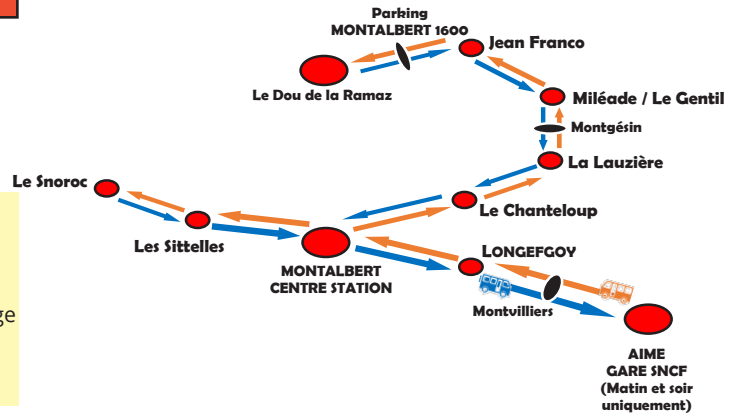

NAVETTE DE MONTALBERT

Shuttle Bus

Du 09/02/25 au 07/03/25
Tous les jours sauf Samedi
Everyday except on Saturday

Conseils de lecture :

Les horaires se lisent par colonne, du haut vers le bas.

Attention : si il n'y a pas d'heure en face d'un arrêt, c'est que celui-ci n'est pas desservi.

Exemple : le bus part à 7h50 de la gare SNCF d'Aime, s'arrête à l'aire de chaînage puis ira directement à Longefoy. De même, après l'arrêt Montalbert, il montera directement au Dou de la Ramaz.

ARRETS - Bus stops	SENS DE LA MONTEE - Go up way / Aime Gare → Dou de la Ramaz																		
	HEURES DEPART - Departures																		
AIME GARE	07:50										15:25			18:30					
AIME AIRE DE CHAÎNAGE	07:55										15:30			18:35					
MONTVILLIERS				09:35						13:25			17:00						
LONGEFOY	08:05			09:40						13:30			17:05	18:45					
MONTALBERT	08:10	08:40	08:50	09:45	10:40	11:25	11:35	12:30		13:35	14:10	14:20	14:30	15:45	16:15	17:10	17:20	18:50	19:00
LES SITTELLES				09:49			11:29				14:14					17:14		18:54	
LE SNOROC		08:45		09:50			11:30				14:15					17:15		18:55	
CHANTELOUP			08:53		10:43		11:38			13:38					16:18		17:23		19:03
SOWELL LA LAUZIERE			08:55		10:45		11:40			13:40		14:25	14:35		16:20		17:25		19:05
MONTGESIN (arrêt sur demande : AD)			AD		AD		AD			AD					AD				AD
MILEADE			09:00		10:50		11:45			13:45			14:40		16:25				19:10
JEAN FRANCO			09:05		10:55		11:50			13:50			14:45		16:30				19:13
MONTALBERT 1600 (arrêt sur demande : AD)			AD		AD		AD			AD					AD				AD
DOU DE LA RAMAZ	08:25		09:10		11:00		11:55			13:55			14:50		16:35				19:15

ARRETS - Bus stops	SENS DE LA DESCENTE - Go down way / Dou de la Ramaz → Aime Gare																		
	HEURES DEPART - Departures																		
DOU DE LA RAMAZ	08:25		09:10		11:00		11:55			13:55			14:50	16:35					19:15
MONTALBERT 1600 (sur demande)	AD		AD		AD		AD			AD			AD	AD					AD
JEAN FRANCO	08:28		09:13		11:02		11:58			13:58			14:53	16:38					19:18
MILEADE	08:30		09:15		11:05		12:00			14:00			14:55	16:40					19:20
MONTGESIN (sur demande)	AD		AD		AD		AD			AD			AD	AD					AD
SOWELL LA LAUZIERE	08:35		09:20		11:10		12:05			14:05		14:25	15:00	16:45			17:25		19:25
CHANTELOUP			09:23		11:13		12:08			14:08			15:03			17:28			19:28
LE SNOROC		08:45		09:50		11:30					14:10				17:15				18:55
LES SITTELLES		08:46		09:51		11:31					14:16				17:16				18:56
MONTALBERT	08:40	08:50	09:25	09:55	11:15	11:35	12:10		13:15	14:10	14:20	14:30	15:05	16:50	17:20	17:30	17:40	19:00	19:30
LONGEFOY			09:30				12:15			13:20			15:10	16:55			17:50		19:35
MONTVILLIERS			09:35				12:20			13:25				17:00					
AIME AIRE DE CHAÎNAGE													15:20				18:00		
AIME GARE													15:25				18:05