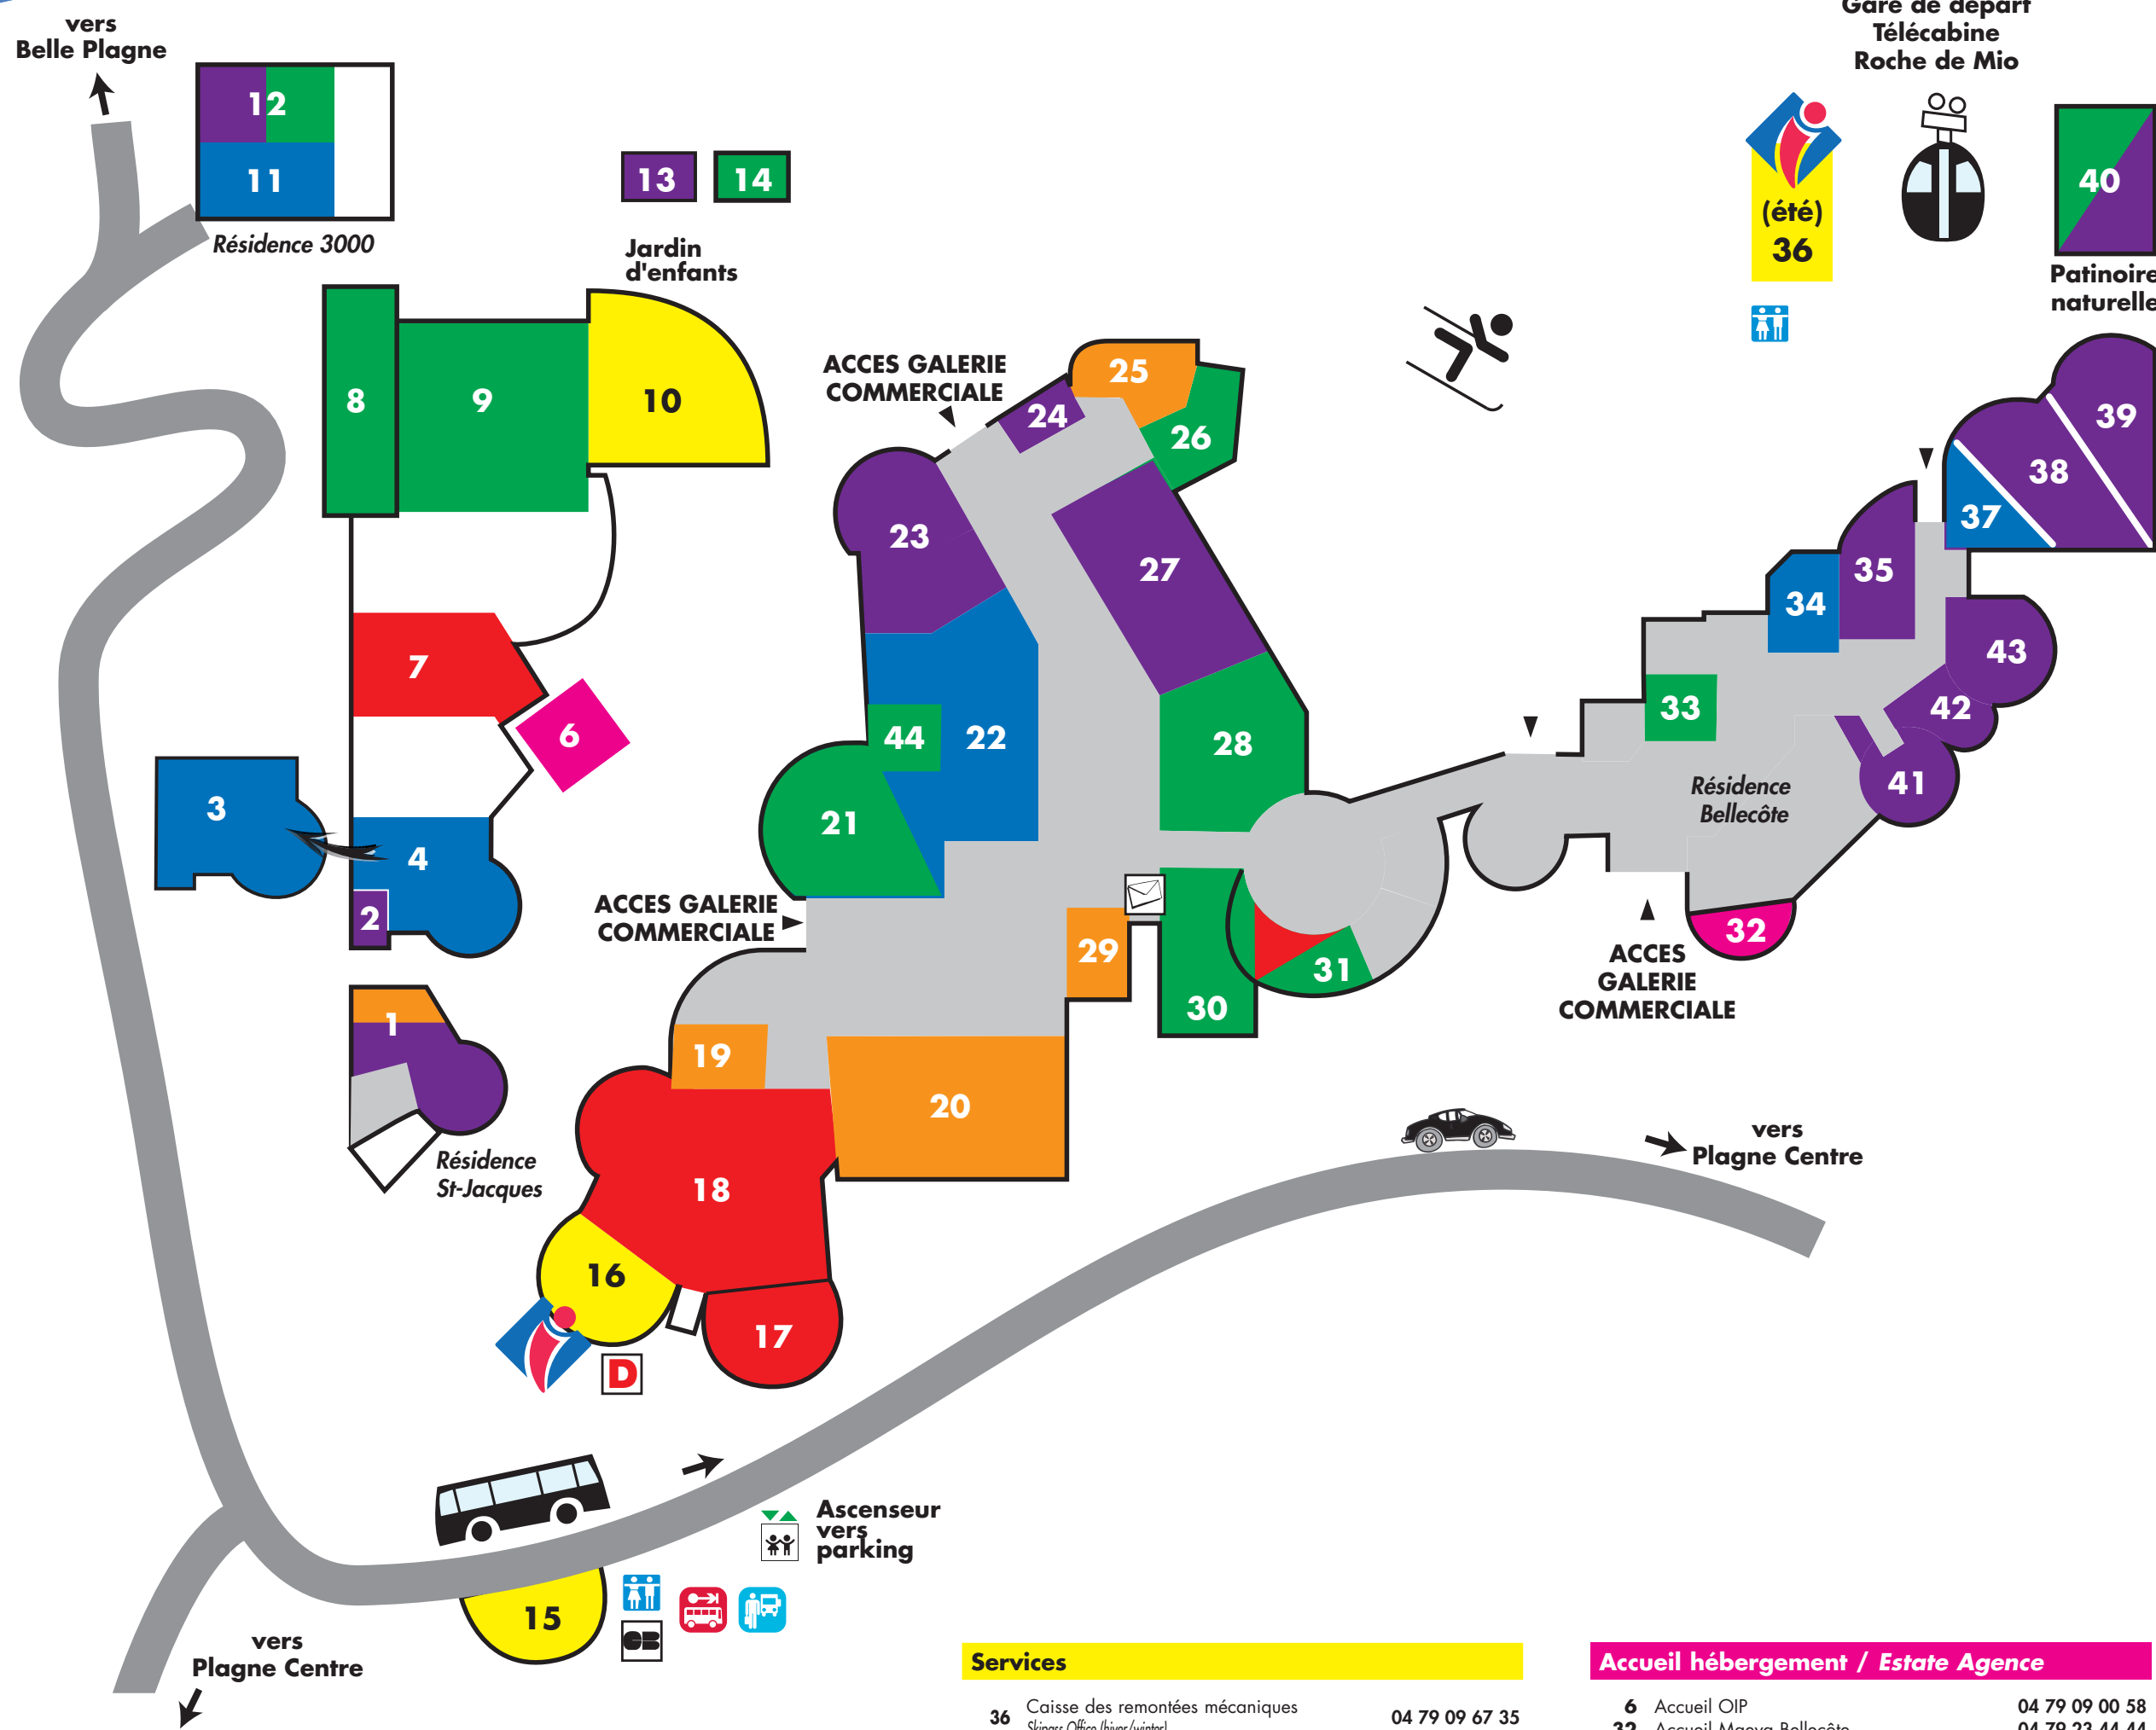

CinéPlagne
1 cinéma Plagne Centre 7j/7

Informations et programmes dans les points informations

Les jours d'ouverture et les programmes sont également consultables sur le site de la Mairie de La Plagne Tarentaise : www.laplagne-tarentaise.fr

mountain market
LA PLAGNE

T-SHIRTS SOUVENIRS
SWEATSHIRTS
JOGGINGS
CONFISERIES
BONBONS

OUVERT 7J/7
GALERIE COMMERCIALE PLAGNE BELLECOTE

Alp Agence
Locations - Ventes

Votre référence immobilière / Real Estate Agency
Galerie Le Peloux • 73210 PLAGNE CENTRE
☎ 04 79 55 12 20 • contact@alpagence.com • www.alpagence.com

Services

- 36 Caisse des remontées mécaniques / Skipass Office (hiver/winter) 04 79 09 67 35
- 10 Ecole du Ski Français / French ski school 04 79 09 01 33
- Mini Club 04 79 09 01 33
- Point Information (hiver) / Tourism office (winter) distributeur billets de bus 04 79 09 02 01
- Point Information (été/summer) 04 79 09 02 01
- Distributeur bancaire Crédit Agricole Cash point
- Toilettes
- D Défibrillateur
- Boîte aux lettres
- Départ navette vers Plagne Centre
- Départ navette liaison SNCF Luggage room

Santé / Health

- 17 Ambulances AMS - Ambulances 04 79 55 58 17
- 18 Cabinet médical - Surgery 04 79 09 29 55
- 31 SPA Bellecôte 04 79 09 22 48
- 7 Pharmacie - Chemist 04 79 09 02 20

Alimentaire / Food

- 25 Boulangerie, Pâtisserie 04 79 09 02 39
- 1 Epicerie de produits régionaux 04 79 09 03 07
- 19 Gourmet Gallery 04 79 00 34 41
- 29 Produits régionaux 04 79 09 02 39
- 20 SPAR alimentation générale 04 79 09 02 39

Articles de sports / vêtements Sports equipment / Clothing

- 34 El Pro Skium 04 79 09 12 98
- 4 Intersport Ingrid Lafforgue Sports 04 79 09 05 67
- 22 Skiteam - Ski Set 04 79 07 61 20
- 11 Sport 2000 04 79 09 10 68
- 37 Ski Republic 04 79 07 18 47
- 3 Quiksilver Store 04 79 09 05 67

Accueil hébergement / Estate Agency

- 6 Accueil OIP 04 79 09 00 58
- 32 Accueil Maeva Bellecôte 04 79 23 44 44

Autres services et commerces / Other shops

- 30 Blanchisserie/Pressing 04 79 09 03 16
- 31 Centre de remise en forme 04 79 09 22 48
- 44 Escape Game 04 79 07 61 20
- 28 Loto, presse, FDJ, souvenirs 04 79 09 02 80
- 33 Mountain Market
- 40 Patinoire Colosses Loisirs 04 79 09 28 70
- 14 Peb Evasion - Moto neige 06 12 99 88 35
- 9 Piscine Magic Pool 04 79 09 05 89
- 8 Salle Polyvalente
- 26 Salle de jeux
- 21 O' Coiffeur 04 79 07 39 60
- 21 Tatouage 06 62 50 44 06
- 12 PMU 04 79 06 57 98

Bars, restaurants, pub, discothèques

- 35 Annexe (L') 04 79 06 57 88
- Arpette (L') (sur les pistes) 04 79 09 15 40
- 13 Bonnet (Le) (sur les pistes) 06 83 28 66 29
- 40 Chalet des Colosses (Le) 04 79 09 28 70
- 27 Ferme (La) 04 79 09 29 32
- 23 Flocon (Le) (crêperie) 04 79 09 08 97
- Inversens (Les) (sur les pistes) 06 09 94 43 78
- 43 Showtime 04 79 24 45 98
- 38 Mangeoire (La) 04 79 06 46 68
- 39 Mc Côté (Le) Bar à pizza/fast food 04 79 06 86 87
- 1 Mouflon (Le) 04 79 09 03 07
- 42 Pizzéria I Tifosi 04 79 09 02 51
- 41 La Cave, bar à vins et bières 04 79 09 01 83
- Roche de Mio (La) (sur les pistes) 04 79 09 29 77
- 12 Rigatoni (Le) 04 79 06 57 98
- 2 Spitting Feathers 04 79 00 37 31
- 24 Tarine (La) 04 79 09 08 76
- Trieuse (La) (sur les pistes) 04 79 09 02 58

PUYDUFOU
L'HISTOIRE N'ATTEND QUE VOUS

Après la Plagne, votre aventure continue sur PUYDUFOU.COM