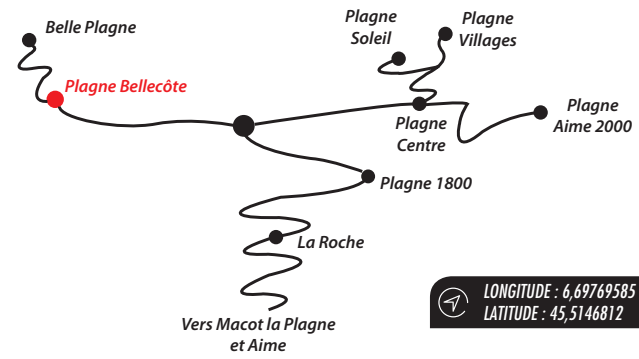

Départ sentiers piétons vers :

- 5 Le Dou du Praz
- 1 Les Frasses

Plan

La Plagne protège votre environnement : TRI SÉLECTIF DANS VOTRE STATION

Stay connected!

LOUEZ VOTRE POCKET WIFI
RENT YOUR POCKET WIFI

Votre réseau wifi privé partout dans la station
 Private Wifi network anywhere