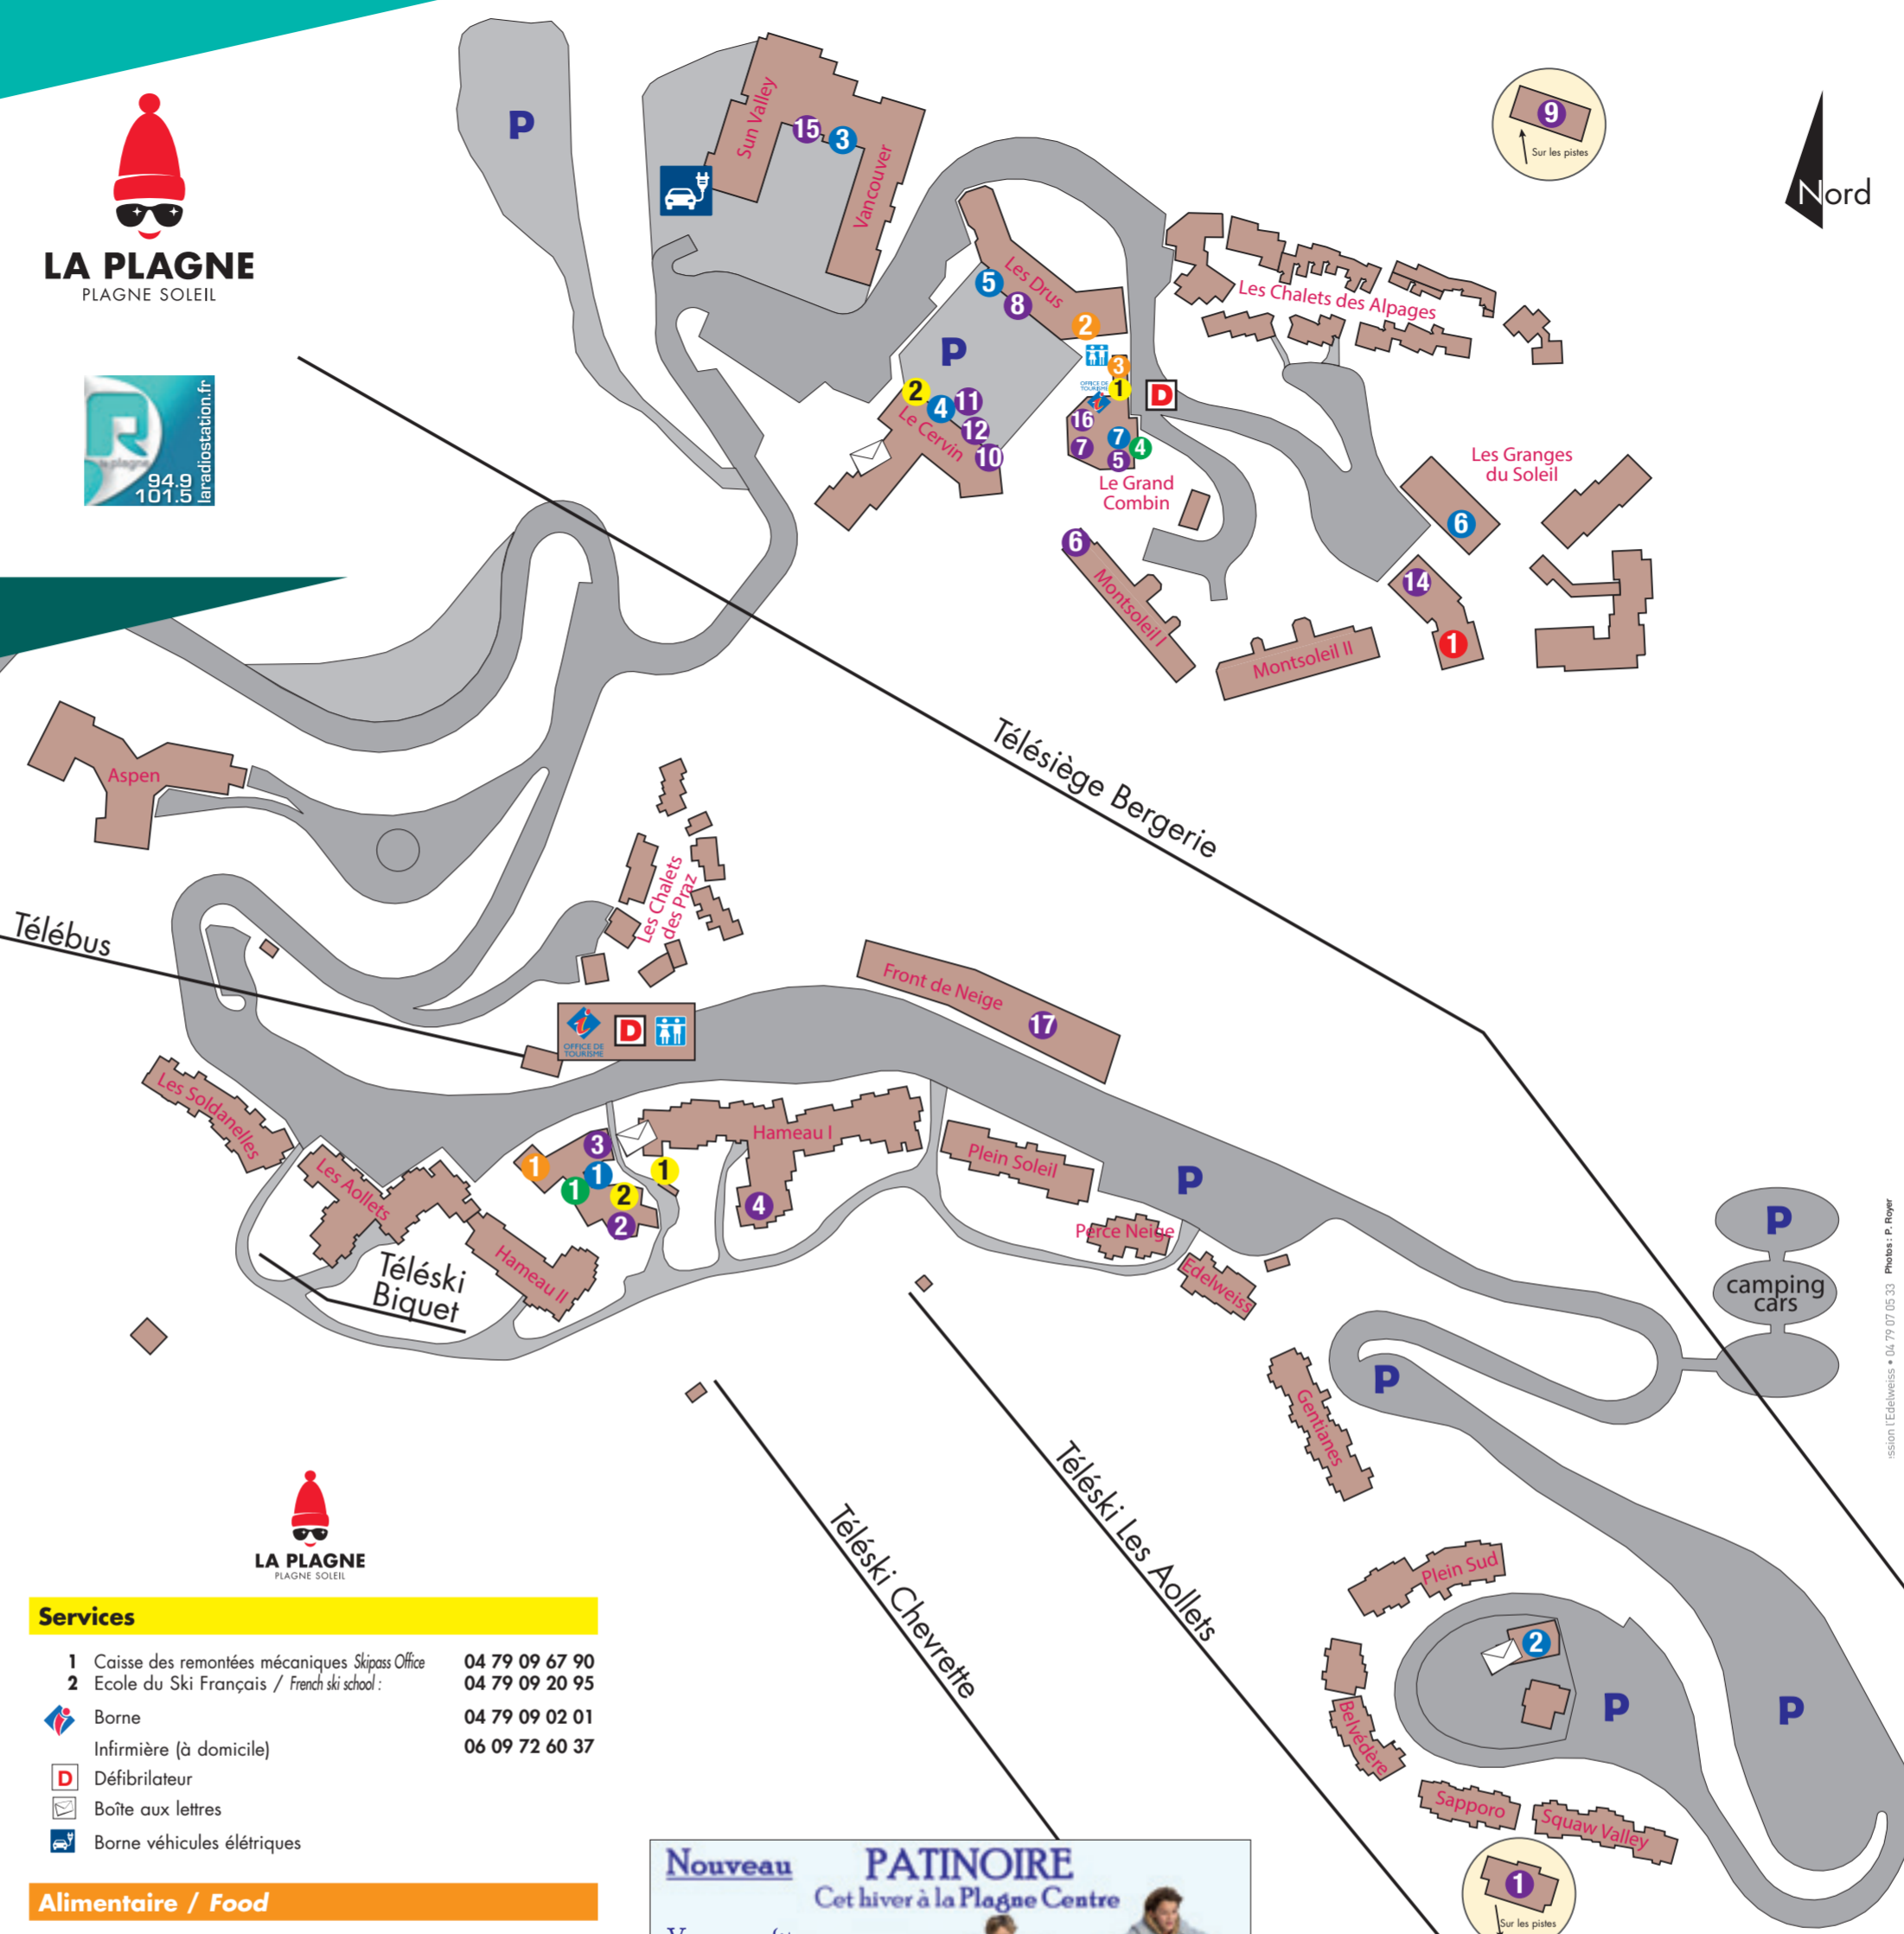

le DOU du PRAZ
restaurant - après ski - soirées à thèmes

Ouvert 7/7

Tous les services du midi
Mercredi, jeudi, vendredi : soirées "spécialités"
Tél. +33 04 79 09 05 40
Mail : contact@ledoudupraz.com
www.ledoudupraz.com

Centre Commercial
SHOPPING CENTRE

Centre Commercial
SHOPPING CENTRE

Services

- 1 Caisse des remontées mécaniques Skipass Office 04 79 09 67 34
- 2 Ecole du Ski Français / French ski school : 04 79 09 04 40
- Point Information 04 79 09 02 01
- Toilettes
- Défilbrateur
- Boîte aux lettres

Alimentaire / Food

- 1 Supérette SPAR 04 79 09 03 71

**Articles de sports / vêtements
Sports equipment / Clothing**

- 1 Pierre Leroux sports-Sport 2000 04 79 09 01 35
- 2 Sports Villages 04 79 09 11 88

Bars, restaurants, pub, discothèques

- 1 Bergerie (La) (sur les pistes) 04 79 09 07 95
- 2 Casa de l'Ours (La) 04 79 09 00 71
- 17 Chairlift (le) 04 79 22 70 77
- 3 Grizzli (Le) 04 79 09 07 62
- 4 Spatule (La) 04 79 09 05 80

Autres services et commerces / Other shops

- 1 Librairie/Presse 04 79 09 23 38

**DEVENEZ PROPRIÉTAIRE
À PLAGNE-MONTALBERT**
RÉSIDENCE SKIS AUX PIEDS

le SNOROC
PLAGNE MONTALBERT

Appartements du T2 cabine au T4
Apartments from 1 to 3 bedrooms
Espace bien-être / Conciergerie
Wellness area / Concierge
Bureau de vente centre station
Sales office in center of the ski resort

GRUPE TERR SENS
Construire, Vendre & Gérer
N° Vert 0 800 880 880
ou +33 4 72 14 64 50
contact@terresens.com
www.terresens.com

Services

- 1 Caisse des remontées mécaniques Skipass Office 04 79 09 67 90
- 2 Ecole du Ski Français / French ski school : 04 79 09 20 95
- Borne 04 79 09 02 01
- Infirmière (à domicile) 06 09 72 60 37
- Défilbrateur
- Boîte aux lettres
- Borne véhicules électriques

Alimentaire / Food

- 2 Supérette SPAR 04 79 09 08 33
- 3 Produits régionaux 04 79 09 08 33

**Articles de sports / vêtements
Sports equipment / Clothing**

- 3 Intersport 04 79 08 18 35
- 4 Ski Set "le Cervin" 04 79 09 01 37
- 5 Ski Set "les Drus" 04 79 55 19 21
- 6 Ski Set Plagne Sport 04 79 41 98 38
- 7 Ski Shop Addict Snow Box 04 79 22 58 24

Bars, restaurants, pub, discothèques

- 5 Au Coin Du Feu 04 79 24 54 70
- 6 Bar le Montsoleil 04 79 55 77 00
- 7 Bar Le 5 à 7 siéte 04 79 40 00 45
- 8 Baryon (Le) 04 79 09 29 56
- 16 Crêperie Cap Nord (le) 04 79 00 00 15
- 9 Dou du Praz (Le) (sur les pistes) 04 79 09 05 40
- 14 Le 4810 04 79 07 89 41
- 11 Minute Snack (La) 04 79 06 29 76
- 10 Monica's Bar 04 79 09 21 21
- 12 Pizz'Allo 04 79 00 49 03
- 15 Restaurant Vancouver 04 79 41 48 00

Autres services et commerces / Other shops

- 4 JNJ Photo 06 47 27 88 65

Santé / Health

- 1 Ô des Cimes 04 79 23 22 10

Nouveau PATINOIRE
Cet hiver à la Plagne Centre

Venez profiter de la magie de la glisse sur une patinoire en glace naturelle

Patinoire ouverte tous les jours
Infos et tarifs sur place et à l'office de tourisme
☎ +336 58 30 39 20

Le Bowling Bar

Bar à vin, cocktails, bières
salle de jeux, billard
Retransmissions d'événements sportifs / live sports

Ouvert de 16h à 3h (ouverture à 14h par mauvais temps)
From 4pm to 3am (from 2pm with bad weather)

Belle Plagne www.bowling-la-plagne.fr
Renseignements et réservations au 04 79 09 00 78

ECOLE DE SKI & SNOWBOARD SCHOOL

CHALET FITTING
SKI SHOP A DOMICILE

OXYGENE
www.oxygene.ski
+33 (0)4 79 09 03 99

10 20 60 90 40
www.la-plagne.com
04 79 09 01 35
Map | Plan station

Unforgettable

PLAGNE SOLEIL
PLAGNE VILLAGES

esf
Pour le plaisir
PLAGNE SOLEIL & PLAGNE VILLAGES

PLAGNE SOLEIL PLAGNE VILLAGES
Tél. 04 79 09 20 95 Tél. 04 79 09 04 40
www.esf-plagne.com

PIERRE VACCANCES
À CHAQUE ENVIE SES VACANCES

Une large sélection d'appartements, du studio à l'appartement 8 personnes pour répondre au mieux à vos vacances.

NOS DESTINATIONS :
Belle Plagne
Plagne Aime 2000
Plagne Bellecôte
Plagne Soleil
Plagne 1800

CONTACT : +33 (0)4 79 22 20 50
nathalie.garcia@groupepvcp.com
CODE RESERVATION : OT19

arauraria
Cocktail Bar Plagne Centre

Musique live : tous les mardis et samedis soirs
Live music every Tuesday and Saturday evenings
Happy hour : tous les mardis de 17h à 19h
Happy hour, every Tuesday from 5pm to 7pm