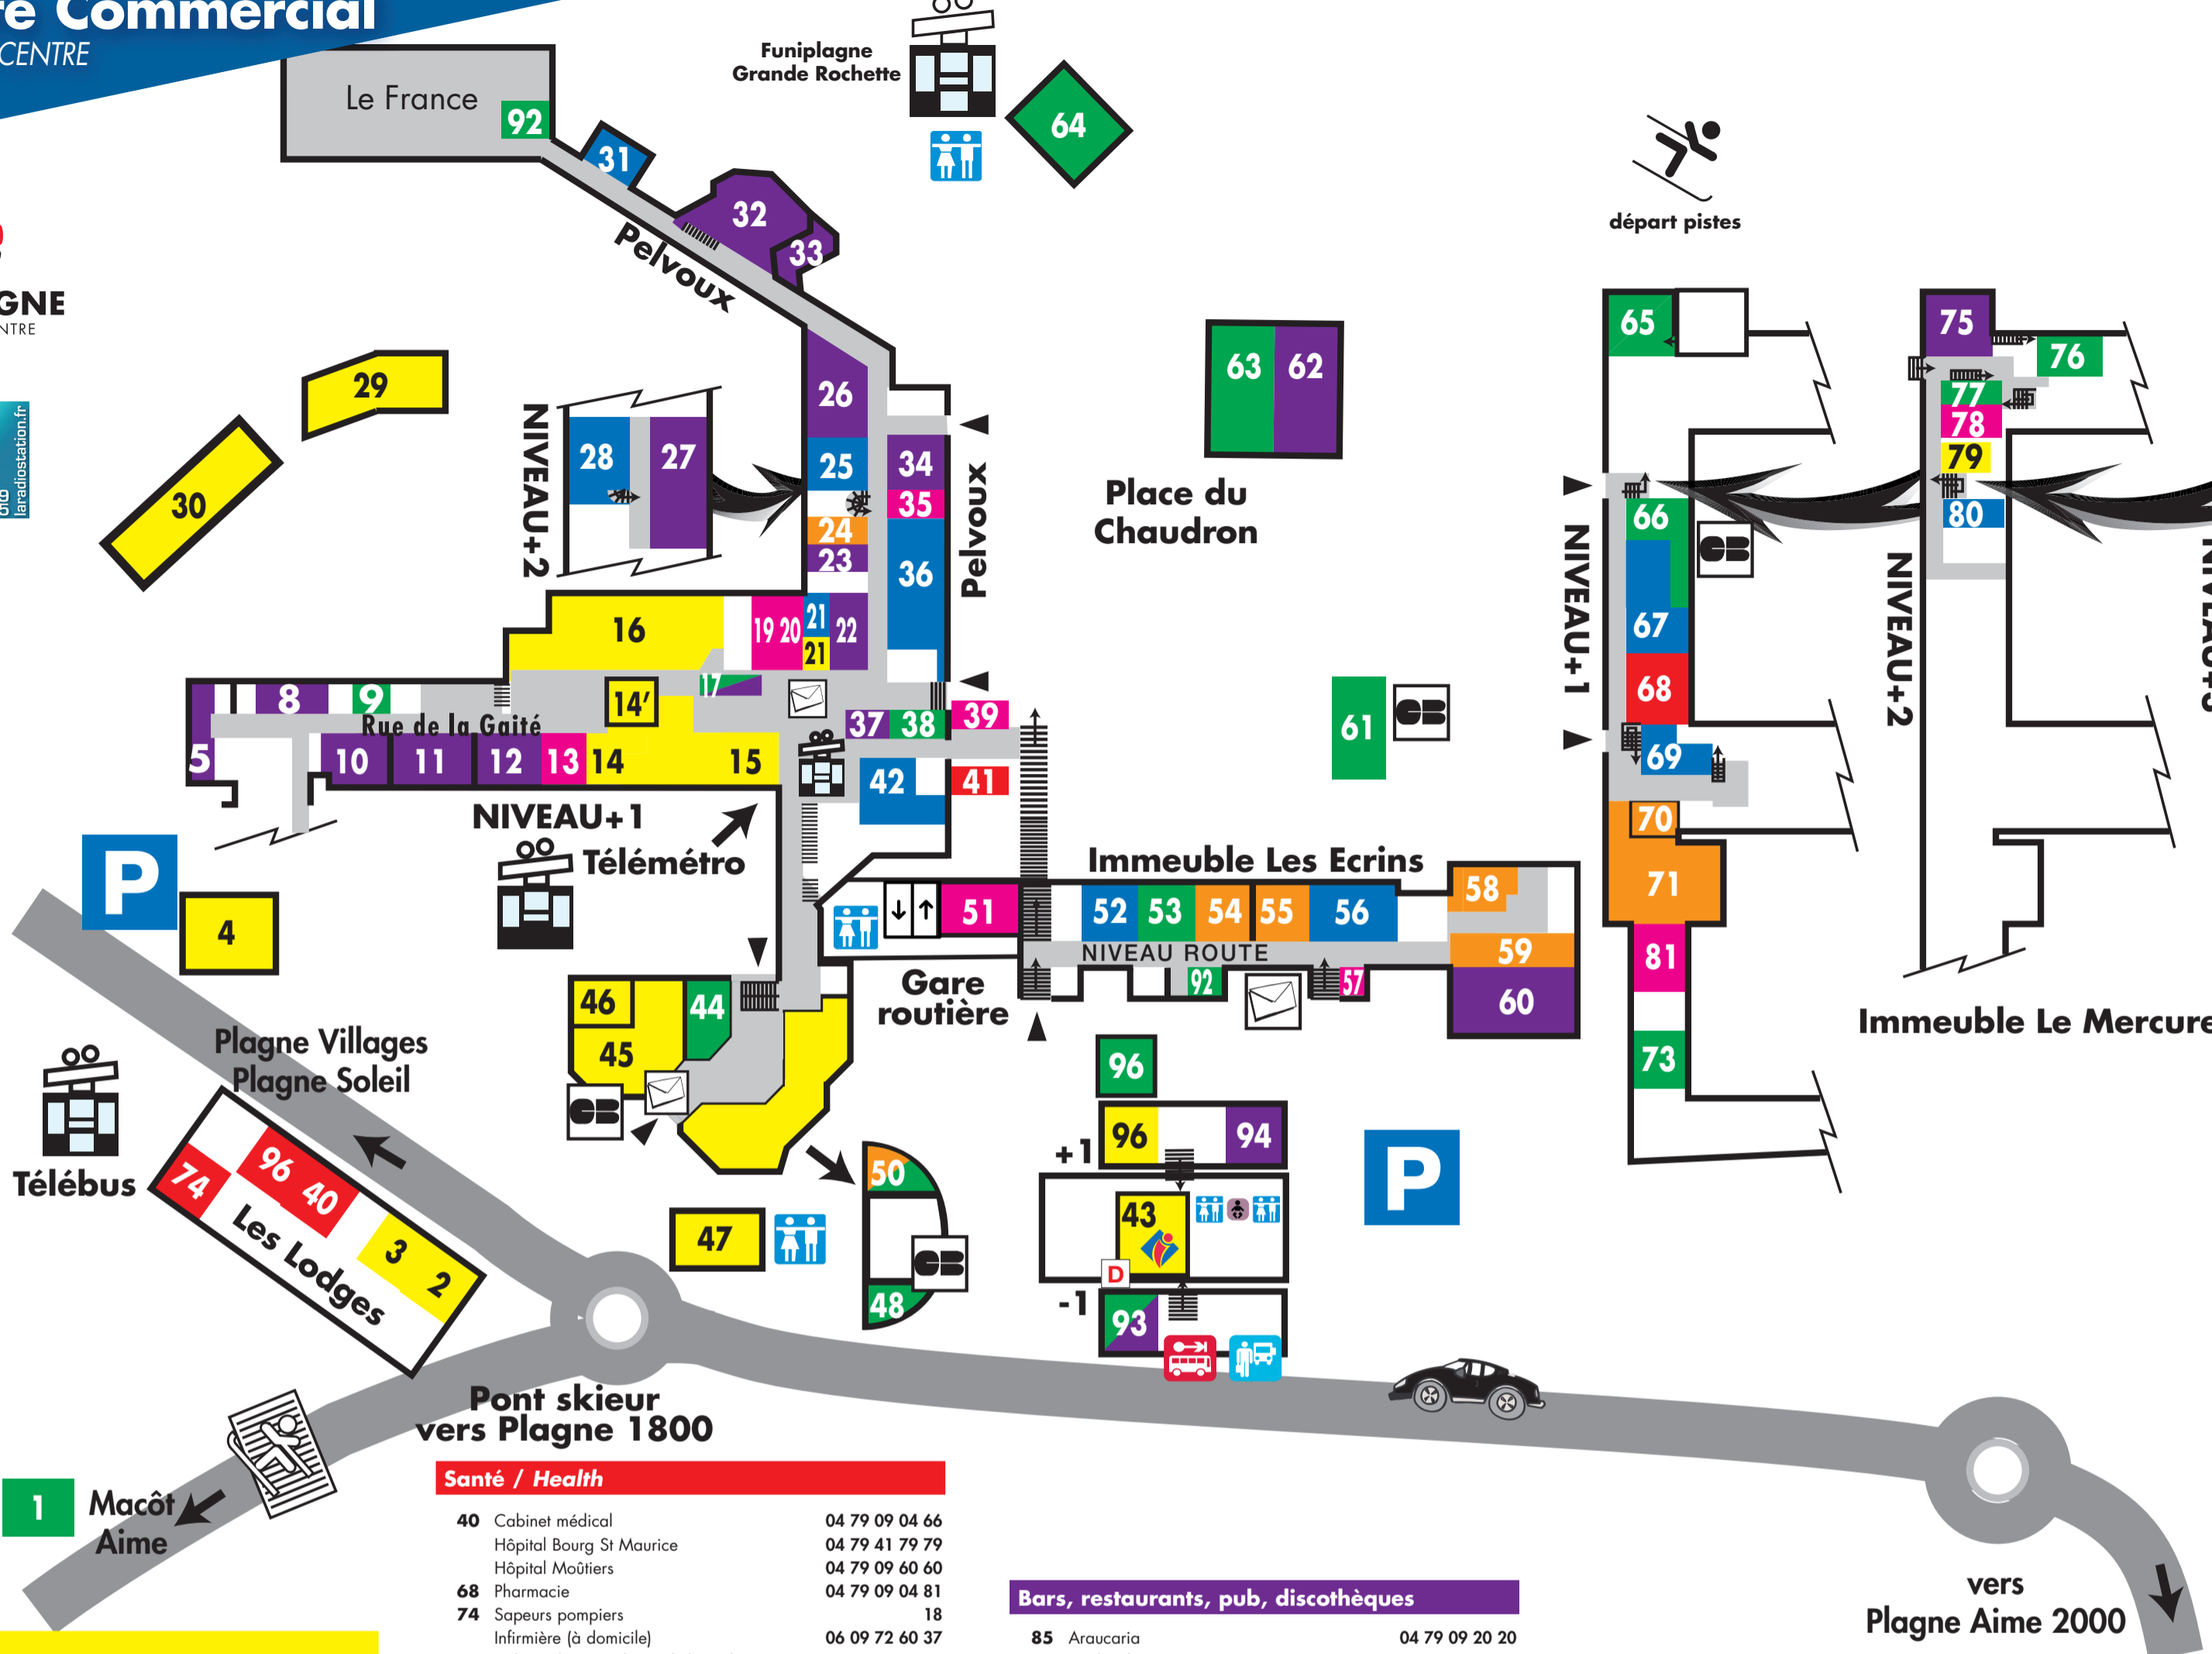

Centre Commercial SHOPPING CENTRE

TS du Bécoin

Stade de slalom Jean-Luc Crétier