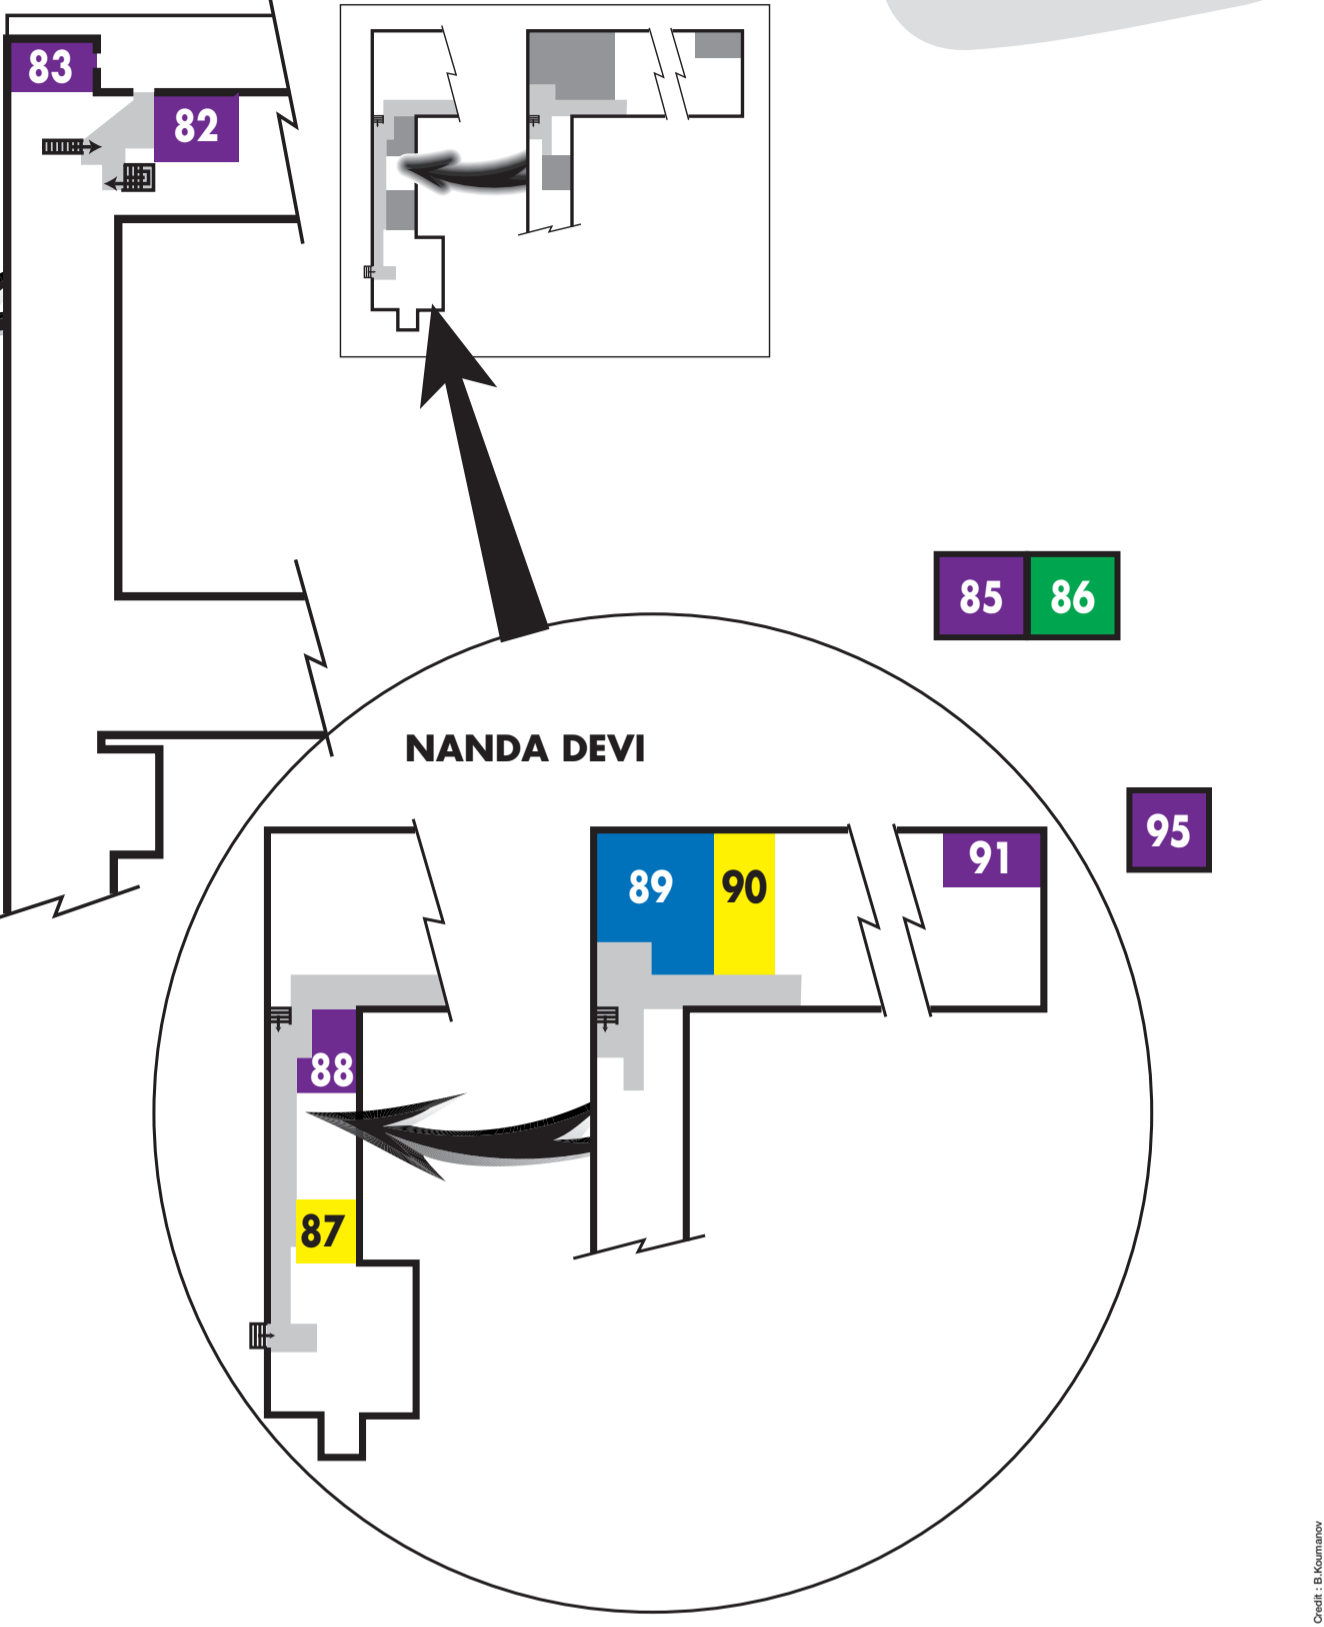

Services

43	Office de Tourisme	04 79 09 02 01
14	Caisse des remontées mécaniques Skipass Office	04 79 09 67 40
14'	Caisse SAP professionnels	04 79 09 13 62
16	Chapelle oecuménique Oecumenical Church	04 79 09 01 79
87	Club des Sports Ski Club	04 79 09 00 83
29	Halte garderie Crèche municipale Town Crèche	04 79 09 04 74
21	Ecole de ski El Pro	04 79 09 00 40
15	Ecole du Ski Français	04 79 09 03 99
15	Bureau des guides french Ski School	04 79 09 12 05
79	Ecole de ski Oxygène Oxygène ski school	04 79 09 04 57
90	Ecole du Ski Français Nanda Devi french Ski School	04 79 09 01 82
3	Gendarmerie Police	04 79 55 15 15
45	La Poste Post Office	04 79 22 45 38
47	Mairie Annexe Annexe town hall	04 79 55 31 75
47	Bibliothèque Library	04 79 09 22 10
96	Maison du Patrimoine	06 13 80 80 56
4	Parking du Boulevard Indoor carpark	04 79 09 28 11
2	Police Municipale	04 79 09 10 00
84	Reflex Ski School	04 79 55 15 15
46	Sport Evénements	04 79 09 67 00
46	R'la Plagne 101.5 FM	
47	Salle Omnisports P. Leroux Sport Centre	
30	Société d'aménagement de la Plagne Skipass office	

Toilettes

Télécabine

Distributeur bancaire automatique

Définiteur

Boîte aux lettres

Change Bébé

Départ liaisons interstations

Départ liaison gare SNCF

Santé / Health

40	Cabinet médical	04 79 09 04 66
	Hôpital Bourg St Maurice	04 79 41 79 79
	Hôpital Moûriers	04 79 09 60 60
68	Pharmacie	04 79 09 04 81
74	Sapeurs pompiers	18
	Infirmière (à domicile)	06 09 72 60 37
41	Cabinet d'ostéopathie et de kinésithérapie	04 79 55 56 34
96	Cabinet de kinésithérapie	06 23 82 40 88
96	Cabinet d'ostéopathie	06 61 06 97 88

Alimentaire / Food

54	Alimentation UTILE	04 79 09 01 77
71	Alimentation Spar	04 79 09 05 38
59	Boulangerie	04 79 09 02 61
50	Epicerie Bio	04 79 55 19 22
58	Fromagerie de Plagne Centre	04 79 09 00 37
55	Boucherie de la Plagne	04 79 09 20 18
70	Sauveurs Catalanes (Les)	06 15 32 76 66
24	Table du Berger (La)	04 79 09 19 09

Articles de sports / vêtements Sports equipment / Clothing

31	Allais Ski Service le France	04 79 09 01 52
36	Allais Ski Service le Pelvoux Ski Set	04 79 09 01 52
21	El Pro Skiuming	04 79 09 20 79
42	El Pro Boutique	04 80 08 10 90
89	Go Sport	04 79 09 01 71
52	Intersport	04 79 09 25 00
80	Oxygène	04 79 09 03 99
25	Planks	
56	Ski Republic	04 79 07 12 69
28	Snow Planet	04 79 09 05 47
67	Sport 2000 - Robino Sport	04 79 09 00 26
69	Technique Extrême	04 79 09 01 51

Accueil Agences / Estates Agencies

57	Bureau vente Alp'Agence	04 79 55 12 20
51	Bureau vente Nexalia	06 20 45 56 04
81	Agence de la Plagne GSI	04 79 09 17 00
35	Agence Alp'Agence	04 79 55 12 20
20	Agence O.I.P	04 79 09 00 77
78	Agence Oxygène Immobilier	04 79 09 05 82
39	Le Pelvoux Odalys	04 79 04 13 49
19	Ski & Soleil	04 79 09 02 22
13	Bureau de vente Oxygène Immobilier	06 18 22 26 38

Bars, restaurants, pub, discothèques