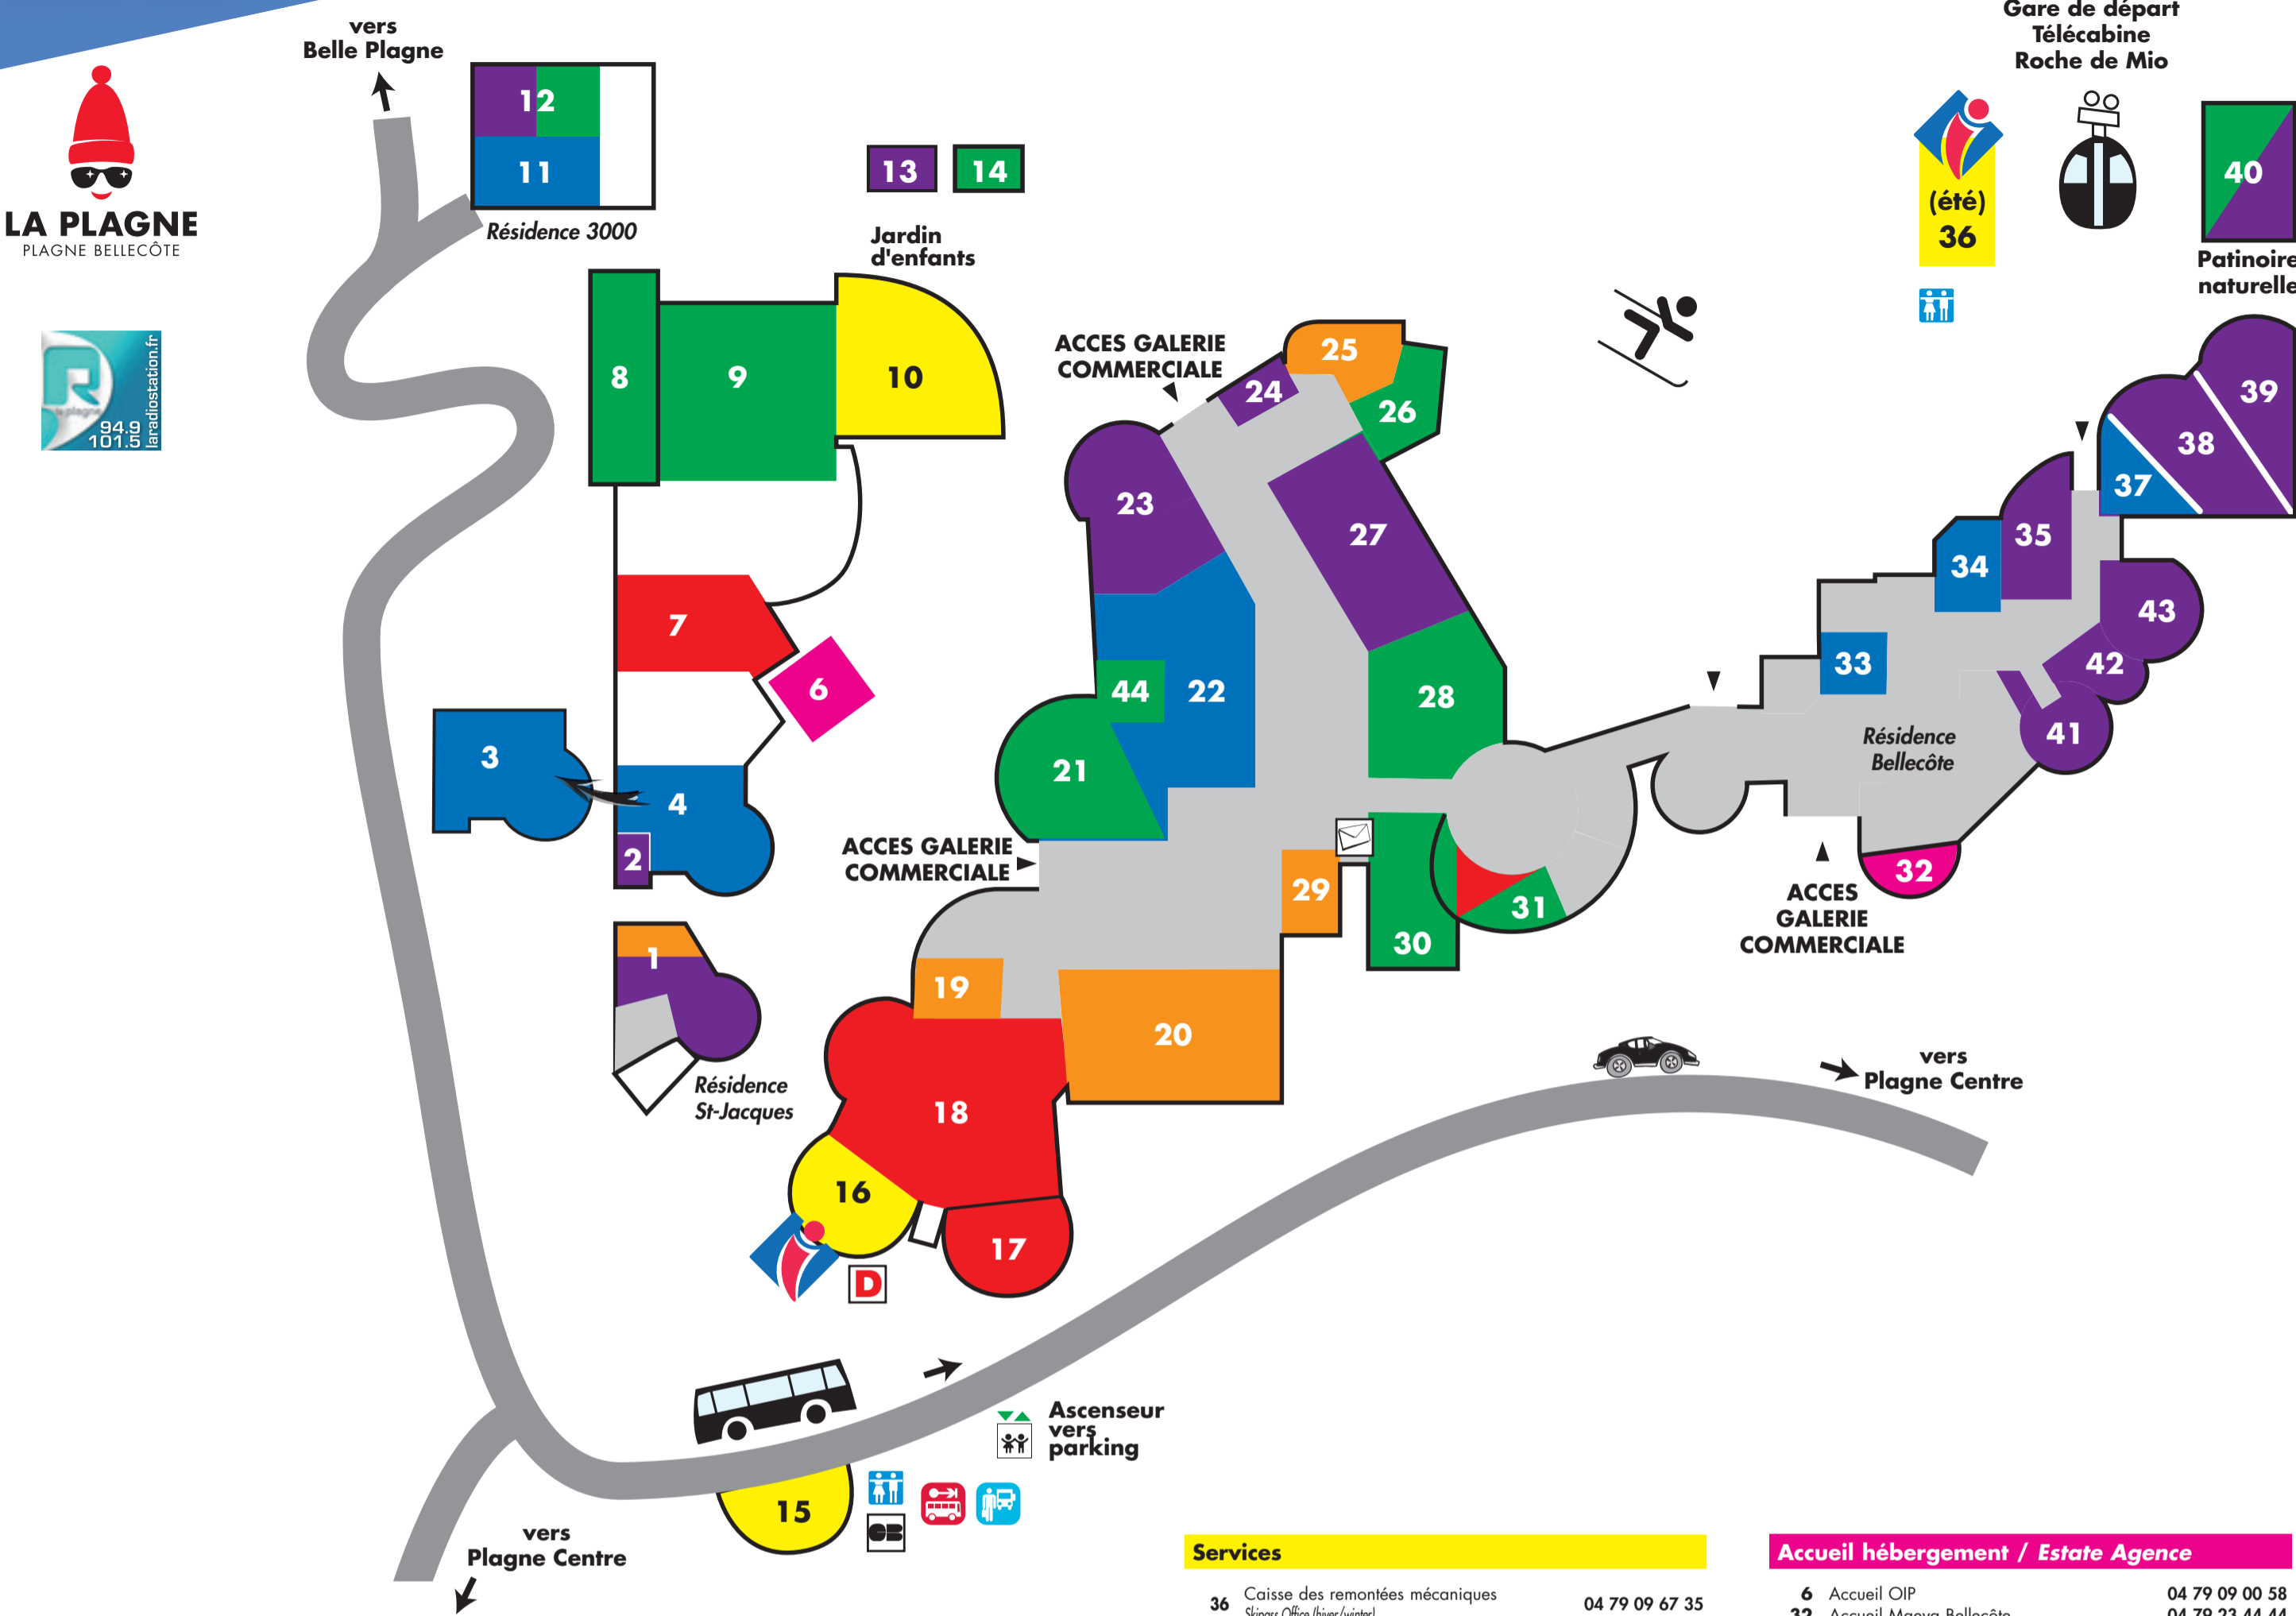

PLAGNE BELLECÔTE

esf Pour le plaisir
PLAGNE BELLECÔTE

Tél. 04 79 09 01 33
e-mail : esf.plagne.bellecote@wanadoo.fr
www.esf-plagne-bellecote.com

NOUVEAU NEW
Ça vous dirait de régler vos achats "sans contact" avec votre forfait de ski ?

PLAGNE access

YUGE Paradiski
Find in the Yuge App.

PUYDUFOU

Après la Plagne, votre aventure continue sur **PUYDUFOU.COM**

CinéPlagne
1 cinéma Plagne Centre 7j/7

Informations et programmes dans les points informations

Les jours d'ouverture et les programmes sont également consultables sur le site de la Mairie de La Plagne Tarentaise : www.laplagne-tarentaise.fr

DEVENEZ PROPRIÉTAIRE À PLAGNE-MONTALBERT
RÉSIDENCE SKIS AUX PIEDS

le snoroc PLAGNE MONTALBERT

Appartements du T2 cabine au T4
Apartments from 1 to 3 bedrooms
Espace bien-être / Conciergerie
Wellness area / Concierge
Bureau de vente centre station
Sales office in center of the ski resort

GRUPE **TERR SENS**
Construire, Vendre & Gérer
N° Vert 0 800 880 880
ou +33 4 72 14 66 50
contact@terresens.com
www.terresens.com

SPAR

8 SUPÉRETTES SPAR
OUVERTES 7 JOURS SUR 7
SUR LES DIFFÉRENTS SITES DE LA PLAGNE

AIME 2000 - ☎ 04 79 09 05 06 • BELLE-PLAGNE BAS - ☎ 04 79 09 08 21
BELLE-PLAGNE HAUT - ☎ 04 79 09 19 28 • PLAGNE BELLECÔTE - ☎ 04 79 09 02 39
PLAGNE CENTRE - ☎ 04 79 09 05 38 • PLAGNE LAUZE 1800 - ☎ 04 79 09 10 84
PLAGNE SOLEIL - ☎ 04 79 09 08 33 • PLAGNE VILLAGES - ☎ 04 79 09 03 71

Alp Agence
Locations - Ventes

Votre référence immobilière / Real Estate Agency
Galerie Le Pelvoux • 73210 PLAGNE CENTRE
☎ 04 79 55 12 20 • contact@alpagence.com • www.alpagence.com

Services

- 36 Caisse des remontées mécaniques / Skipass Office (hiver/winter) 04 79 09 67 35
- 10 Ecole du Ski Français / French ski school 04 79 09 01 33
- Mini Club 04 79 09 01 33
- Point Information (hiver) / Tourism office (winter) distributeur billets de bus 04 79 09 02 01
- Point Information (été/summer) 04 79 09 02 01
- Distributeur bancaire Crédit Agricole Cash point
- Toilettes
- D Défibrillateur
- Boîte aux lettres
- Départ navette vers Plagne Centre
- Départ navette liaison SNCF Luggage room

Santé / Health

- 17 Ambulances AMS - Ambulances 04 79 55 58 17
- 18 Cabinet médical - Surgery 04 79 09 29 55
- 31 SPA Bellecôte 04 79 09 22 48
- 7 Pharmacie - Chemist 04 79 09 02 20

Alimentaire / Food

- 25 Boulangerie, Pâtisserie 04 79 09 02 39
- 1 Epicerie de produits régionaux 04 79 09 03 07
- 19 Gourmet Gallery 04 79 00 34 41
- 29 Produits régionaux 04 79 09 02 39
- 20 SPAR alimentation générale 04 79 09 02 39

**Articles de sports / vêtements
Sports equipment / Clothing**

- 33 Go Sport - Rent'hall 04 79 06 21 28
- 34 El Pro Skimium 04 79 09 12 98
- 4 Intersport Ingrid Lafforgue Sports 04 79 09 05 67
- 22 Skiteam - Ski Set 04 79 07 61 20
- 11 Sport 2000 04 79 09 10 68
- 37 Ski Republic 04 79 07 18 47
- 3 Quiksilver Store 04 79 09 05 67

Accueil hébergement / Estate Agency

- 6 Accueil OIP 04 79 09 00 58
- 32 Accueil Maeva Bellecôte 04 79 23 44 44

Autres services et commerces / Other shops