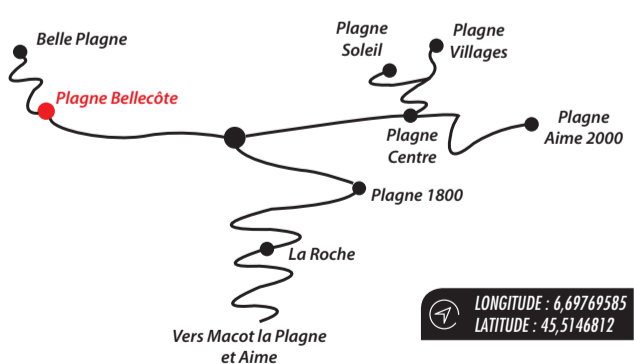

LA PLAGNE TOURISME
Paradiski

Plagne Centre - BP 52 - 73214 Aime cedex
Tél. 04 79 09 02 01 - Fax 04 79 09 27 00
Email : info@la-plagne.com
www.la-plagne.com

POINT INFO PLAGNE BELLECÔTE
A l'entrée de la station (hiver)
Caisse des remontées mécaniques (été)

Résidences

- 12 Bellecôte
- 24 Carroley A
- 25 Carroley B
- 26 Glaciers 1
- 27 Glaciers 2
- 28 Glaciers 3
- 30 Résidence 3000
- 23 St Jacques
- 2 La Chapelle Hadry

Accueils Hébergeurs

- 11 Pierre et Vacances 04 79 23 44 44
- 22 Office Immobilier de la Plagne 04 79 09 00 58

Divers

- 13 Centre d'essai Jaguar Land Rover
- 14 Cabinet médical
- 8 Caisse Remontées Mécaniques (hiver)
- 20 Centre commercial
- 16 E.S.F. / Mini Club
- 10 Espace luge
- 31 Funslope
- 17 Jardin d'enfants
- 33 Motoneige
- 3 Parking aérien/couvert
- 4 Patinoire naturelle
- 18 Piscine
- Point Information (hiver)
- Point Information (été)
- 35 Pump track (été)
- 15 Salle de jeux
- 19 Salle Polyvalente
- 29 Tapis Ourson
- 7 Télécabine de Belle-Plagne vers Roche de Mio et le Glacier de Bellecôte
- 32 Télésiège de l'Arpette vers Montchavin les Coches-Paradiski
- 34 Télésiège des Blanchets
- 6 Télésiège des Colosses
- Toilettes publiques

Départ sentiers piétons vers :

- 5 Le Dou du Praz
- 1 Les Frasses

Plan

La Plagne protège votre environnement : TRI SÉLECTIF DANS VOTRE STATION