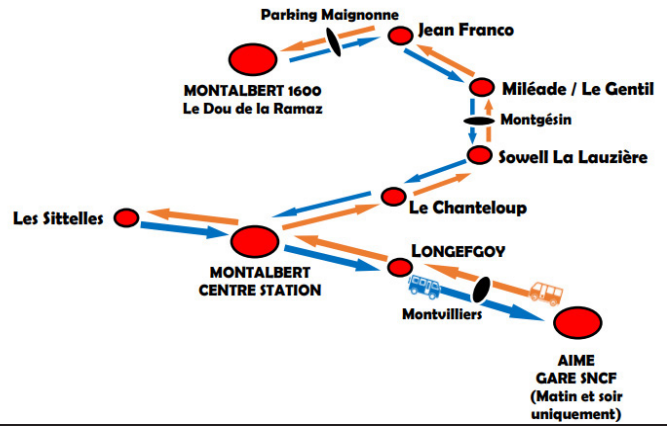

# NAVETTE DE MONTALBERT

## Shuttle Bus

Du 06/02/22 au 04/03/22

Tous les jours sauf Samedi!  
Everyday except on Saturday

### SENS DE LA MONTEE - Go up way / Aime Gare → Montalbert 1600

ARRETS - Bus stops	HEURES DEPART - Departures																	
AIME GARE	07:50																	18:25
MONTVILLIERS			09:00					12:25		13:55						16:50		
LONGEFOY	08:05		09:10					12:30		14:05						17:05		18:40
MONTALBERT	08:10	08:35	09:15	09:50	11:20	11:30	11:40	12:35	13:20	14:15	14:25	14:35	15:10	16:05	17:10	17:20	18:45	
LES SITTELLES		08:40		09:55	11:25					14:20			15:15		17:15		18:50	
CHANTELOUP			09:18	10:08								14:38		16:08			18:58	
SOWELL LA LAUZIERE	08:20		09:20	10:10		11:35	11:45				14:30	14:40	15:25	16:10		17:25	19:00	
MONTGESIN (SUR DEMANDE)			*AD	*AD			*AD		*AD			*AD	*AD	*AD			*AD	
MILEADE			09:25	10:15			11:50					14:45	15:30	16:15			19:05	
JEAN FRANCO			09:30	10:20			11:55					14:50	15:35	16:20			19:10	
Parking MAIGNONNE (sur demande)			*AD	*AD			*AD		*AD			*AD	*AD	*AD			*AD	
MONTALBERT 1600 Dou de la Ramaz			09:35	10:25			12:00		13:30			14:55	15:40	16:25			19:15	