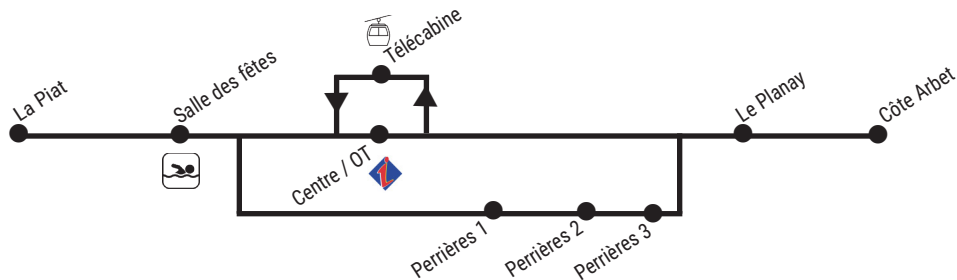

Circuit Champagny Village

19/12 au 18/03

Tous les jours sauf samedi / every day except Saturday

La Piat	8:25	9:00	9:30	10:10	10:40	11:10	12:00	12:27	12:57	13:27	14:10	14:40	15:50	16:20	16:50	17:20	17:55
Salle des fêtes	8:28	9:03	9:33	10:13	10:43	11:13	12:05	12:30	13:00	13:30	14:13	14:43	15:53	16:23	16:53	17:23	17:58
Perrières 1	8:31	x	9:36	x	x	x	x	x	x	13:33	x	x	x	x	x	x	x
Perrières 2	8:33	x	9:38	x	x	x	x	x	x	13:35	x	x	x	x	x	x	x
Perrières 3	8:34	x	9:39	x	x	x	x	x	x	13:36	x	x	x	x	x	x	x
Télécabine	8:38	x	9:43	x	x	x	x	x	x	13:40	x	x	x	x	x	x	x
Centre / OT	8:40	9:07	9:45	10:17	10:47	11:17	12:07	12:34	13:04	13:47	14:17	14:47	15:57	16:27	16:57	17:27	18:02
Le Planay	8:43	9:10	9:48	10:20	10:50	x	x	12:37	13:07	13:50	14:20	x	16:00	16:30	17:00	x	18:05
Côte Arbet	8:45	9:13	9:51	10:23	10:53	x	x	12:40	13:10	13:53	14:23	x	16:03	16:33	17:03	x	18:08

x = pas d'arrêt / no stop

Tous les jours sauf samedi / every day except Saturday

Côte Arbet	8:45	9:15	9:55	10:25	10:55	x	12:42	13:12	13:55	14:25	x	16:05	16:35	17:05	x	18:10
Le Planay	8:48	9:18	9:58	10:28	10:58	x	12:45	13:15	13:58	14:28	x	16:08	16:38	17:08	x	18:13
Centre / OT	x	x	x	x	x	12:07	12:47	13:17	14:00	14:30	15:40	16:10	16:40	17:10	17:27	18:15
Télécabine	8:50	9:20	10:00	10:30	11:00	x	x	x	x	x	x	x	x	x	x	x
Perrières 3	x	x	x	x	x	12:13	x	x	x	x	x	x	x	x	17:32	x
Perrières 2	x	x	x	x	x	12:15	x	x	x	x	x	x	x	x	17:34	x
Perrières 1	x	x	x	x	x	12:16	x	x	x	x	x	x	x	x	17:35	x
Salle des fêtes	8:53	9:23	10:03	10:33	11:03	12:20	12:50	13:20	14:03	14:33	15:43	16:13	16:43	17:13	17:40	18:18
La Piat	8:58	9:28	10:08	10:38	11:08	12:25	12:55	13:25	14:08	14:38	15:45	16:18	16:48	17:18	17:45	18:23

x = pas d'arrêt / no stop