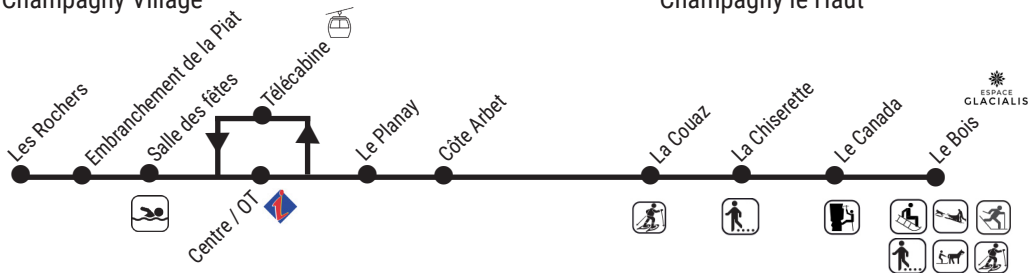

CHAMPAGNY EN VANOISE

Horaires navettes
Shuttles timetables

HIVER 2021/2022

Champagny Village

Champagny le Haut

18/12 au 02/01 & 29/01 au 12/03

Champagny Village ► Champagny le Haut

Tous les jours sauf samedi / every day except Saturday

Uniquement le samedi
Only on Saturday

Les Rochers	8:15	8:45	9:15	9:45	10:45	11:00	12:00	12:30	13:00	13:30	14:30	14:45	15:45	16:25	16:45	17:25	17:45
Salle des fêtes	8:18	8:48	9:18	9:48	10:48	11:02	12:02	12:32	13:04	13:32	14:32	14:48	15:48	16:28	16:48	17:28	17:48
Centre / OT	8:20	8:50	9:20	9:50	10:50	11:05	12:05	12:35	13:07	13:35	14:35	14:50	15:50	16:30	16:50	17:30	17:50
Le Planay	8:22	8:52	9:22	9:52	10:52	11:07	12:07	12:37	13:09	13:37	14:37	14:52	15:52	16:32	16:52	17:32	17:52
Côte Arbet	8:25	8:55	9:25	9:55	10:55	11:10	12:10	12:40	13:10	13:40	14:40	14:55	15:55	16:35	16:55	17:35	17:55
La Couaz	8:35	9:05	9:35	10:05	11:05	11:20	12:20	12:50	13:20	13:50	14:50	15:05	16:05	16:45	17:05	17:45	18:05
La Chiserette	8:37	9:07	9:37	10:07	11:07	11:22	12:22	12:52	13:22	13:52	14:52	15:07	16:07	16:47	17:07	17:47	18:07
Le Bois	8:40	9:10	9:40	10:10	11:10	11:25	12:25	12:55	13:25	13:55	14:55	15:10	16:10	16:50	17:10	17:50	18:10

8:30	9:40	15:00	16:30
8:32	9:42	15:02	16:32
8:35	9:45	15:05	16:35
8:37	9:47	15:07	16:37
8:40	9:50	15:10	16:40
8:55	10:05	15:20	16:50
8:57	10:07	15:22	16:52
9:00	10:10	15:25	16:55

Arrêt à la demande : Le Canada (Champagny le Haut)

9:05	10:15	16:00	17:05
9:07	10:17	16:02	17:07
9:10	10:20	16:05	17:10
9:30	10:35	x	x
x	x	16:20	17:25
9:35	x	16:22	17:27
9:38	x	16:25	17:30

Arrêt à la demande : Le Canada (Champagny le Haut) - Côte Arbet, Le Planay, embranchement de la Piat (Champagny Village)