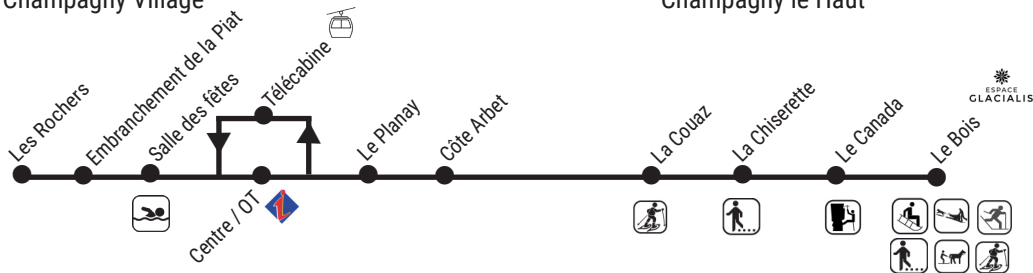

Champagny le Haut ► Champagny Village

Tous les jours sauf samedi / every day except Saturday

Uniquement le samedi
Only on Saturday

Le Bois	8:15	8:45	9:15	9:45	10:15	11:30	12:00	12:30	13:00	13:30	14:00	15:15	15:45	16:15	16:55	17:15	17:55	18:15
La Chiserette	8:17	8:47	9:17	9:47	10:17	11:32	12:02	12:32	13:02	13:32	14:02	15:17	15:47	16:17	16:57	17:17	17:57	18:17
La Couaz	8:20	8:50	9:20	9:50	10:20	11:35	12:05	12:35	13:05	13:35	14:05	15:20	15:50	16:20	17:00	17:20	18:00	18:20
Télécabine	8:35	9:05	9:35	10:05	10:35	11:45	12:20	12:50	13:20	13:45	x	x	x	x	x	x	x	x
Centre / OT	x	x	x	x	x	x	x	x	x	x	14:20	15:35	16:10	16:35	17:15	17:35	18:15	18:35
Salle des fêtes	8:40	9:10	9:40	10:10	10:40	11:50	12:25	12:55	13:25	13:50	14:25	15:40	16:15	16:40	17:20	17:40	18:20	18:40
Les Rochers	8:45	9:13	9:43	10:13	10:43	11:53	12:28	12:58	13:28	13:53	14:28	15:43	16:18	16:43	17:23	17:43	18:23	18:43

9:05	10:15	16:00	17:05
9:07	10:17	16:02	17:07
9:10	10:20	16:05	17:10
9:30	10:35	x	x
x	x	16:20	17:25
9:35	x	16:22	17:27
9:38	x	16:25	17:30

Arrêt à la demande : Le Canada (Champagny le Haut) - Côte Arbet, Le Planay, embranchement de la Piat (Champagny Village)

x = pas d'arrêt / no stop

Champagny Village

Champagny le Haut

03/01 au 28/01 & 13/03 au 22/04

Champagny Village ◀▶ Champagny le Haut

Tous les jours sauf samedi / every day except Saturday

Les Rochers	8:45	9:45	10:45	12:30	13:30	14:30	16:25	17:25
Salle des fêtes	8:48	9:48	10:48	12:32	13:32	14:32	16:28	17:28
Centre / OT	8:50	9:50	10:50	12:35	13:35	14:35	16:30	17:30
Le Planay	8:52	9:52	10:52	12:37	13:37	14:37	16:32	17:32
Côte Arbet	8:55	9:55	10:55	12:40	13:40	14:40	16:35	17:35
La Couaz	9:05	10:05	11:05	12:50	13:50	14:50	16:45	17:45
La Chiserette	9:07	10:07	11:07	12:52	13:52	14:52	16:47	17:47
Le Bois	9:10	10:10	11:10	12:55	13:55	14:55	16:50	17:50