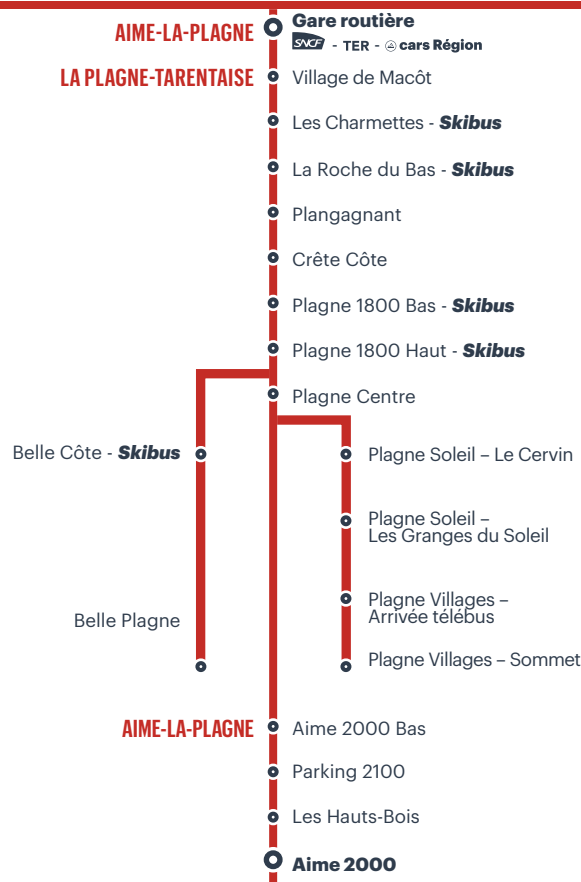

Le réseau se rend accessible.

Réservation obligatoire 48h avant le jour du départ au 04 8000 7000 pour un service de transport personnalisé.

Renseignements horaires, accessibilité et techniques sur cars-region-savoie.fr